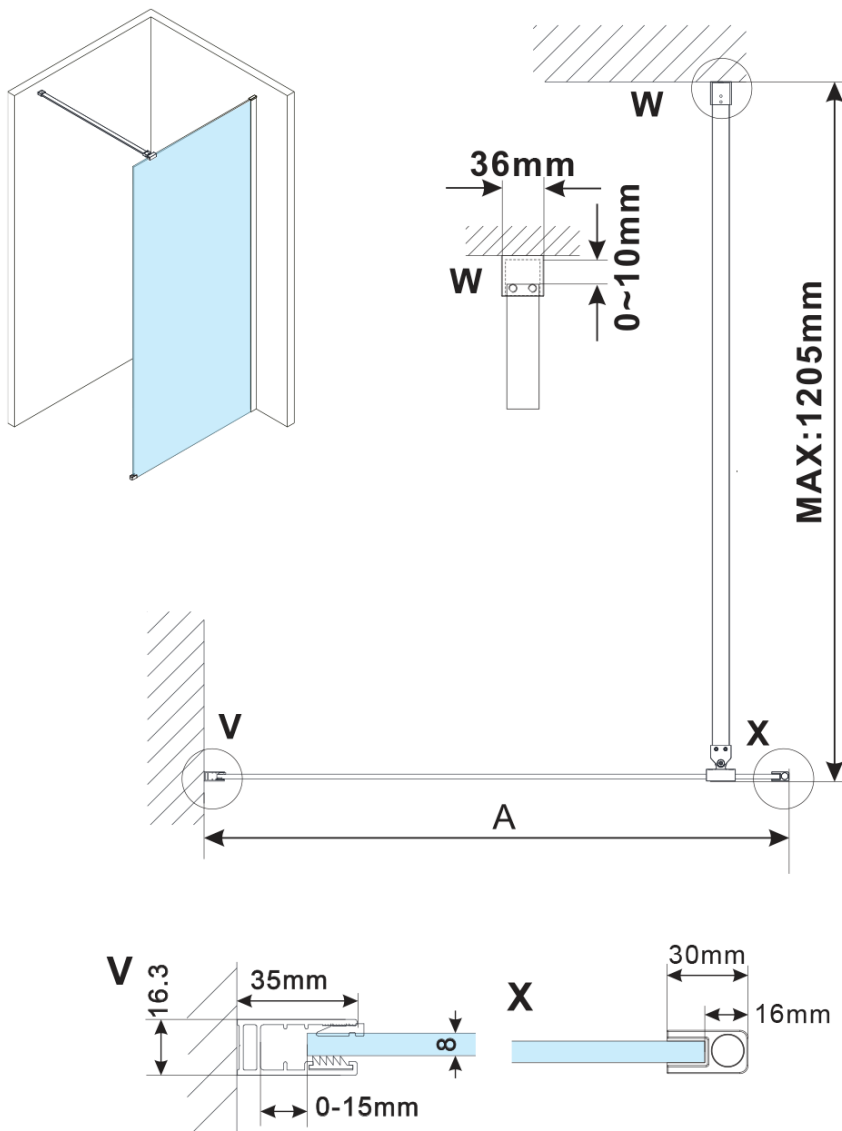

ESCA CHROME jednodílná sprchová zástěna k instalaci ke stěně, kouřové sklo, 800 mm

Objednací kód: ES1280-01

Základní informace

Značka: Polysan

Série: ESCA

Rozměry

Šířka: 800 mm

Výška: 2100 mm

Parametry

Záruka: 2 roky

Hmotnost / ks: 41 kg

Balení: 2 ks

Barva profilu: Chrom

Tvar: Jednotěnná pevná

Typ výplně: Kouřové sklo

Úprava skla: Antidrop

Tloušťka skla: 8 mm

Balení neobsahuje: Vzpěra

ESCA CHROME jednodílná sprchová zástěna k instalaci ke stěně, kouřové sklo, 800 mm

Technický list

MODEL	A,mm
ES1070/ES1170/ES1270/ES1370/ES1570	690~705
ES1080/ES1180/ES1280/ES1380/ES1580	790~805
ES1090/ES1190/ES1290/ES1390/ES1590	890~905
ES1010/ES1110/ES1210/ES1310/ES1510	990~1005
ES1011/ES1111/ES1211/ES1311/ES1511	1090~1105
ES1012/ES1112/ES1212/ES1312/ES1512	1190~1205
ES1013/ES1113/ES1213/ES1313/ES1513	1290~1305
ES1014/ES1114/ES1214/ES1314/ES1514	1390~1405
ES1015/ES1115/ES1215/ES1315/ES1515	1490~1505

ESCA CHROME jednodílná sprchová zástěna k instalaci ke stěně, kouřové sklo, 800 mm

MODEL	A,mm
ES1070/ES1170/ES1270/ES1370/ES1570	690~705
ES1080/ES1180/ES1280/ES1380/ES1580	790~805
ES1090/ES1190/ES1290/ES1390/ES1590	890~905
ES1010/ES1110/ES1210/ES1310/ES1510	990~1005
ES1011/ES1111/ES1211/ES1311/ES1511	1090~1105
ES1012/ES1112/ES1212/ES1312/ES1512	1190~1205