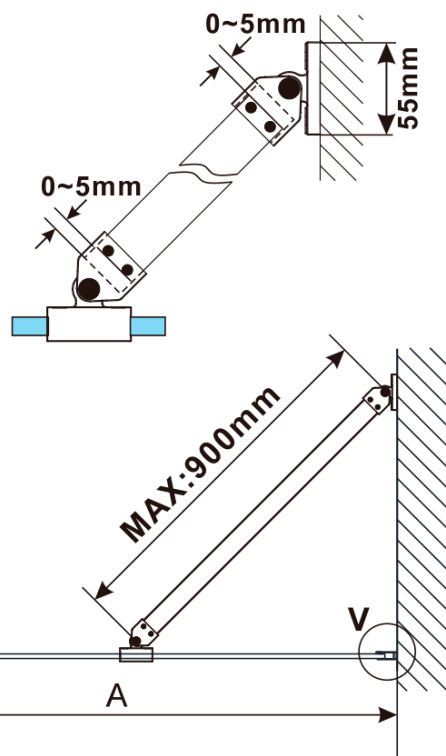

ESCA CHROME jednodílná sprchová zástěna k instalaci ke stěně, kouřové sklo, 800 mm

Objednací kód: ES1280-01

Základní informace

Značka: Polysan

Série: ESCA

Rozměry

Šířka: 800 mm

Výška: 2100 mm

Tloušťka skla: 8 mm

Balení neobsahuje: Vzpěra

ESCA CHROME jednodílná sprchová zástěna k instalaci ke stěně, kouřové sklo, 800 mm

Technický list

MODEL	A,mm
ES1070/ES1170/ES1270/ES1370/ES1570	690~705
ES1080/ES1180/ES1280/ES1380/ES1580	790~805
ES1090/ES1190/ES1290/ES1390/ES1590	890~905
ES1010/ES1110/ES1210/ES1310/ES1510	990~1005
ES1011/ES1111/ES1211/ES1311/ES1511	1090~1105
ES1012/ES1112/ES1212/ES1312/ES1512	1190~1205
ES1013/ES1113/ES1213/ES1313/ES1513	1290~1305
ES1014/ES1114/ES1214/ES1314/ES1514	1390~1405
ES1015/ES1115/ES1215/ES1315/ES1515	1490~1505

ESCA CHROME jednodílná sprchová zástěna k instalaci ke stěně, kouřové sklo, 800 mm

MODEL	A,mm
ES1070/ES1170/ES1270/ES1370/ES1570	690~705
ES1080/ES1180/ES1280/ES1380/ES1580	790~805
ES1090/ES1190/ES1290/ES1390/ES1590	890~905
ES1010/ES1110/ES1210/ES1310/ES1510	990~1005
ES1011/ES1111/ES1211/ES1311/ES1511	1090~1105
ES1012/ES1112/ES1212/ES1312/ES1512	1190~1205