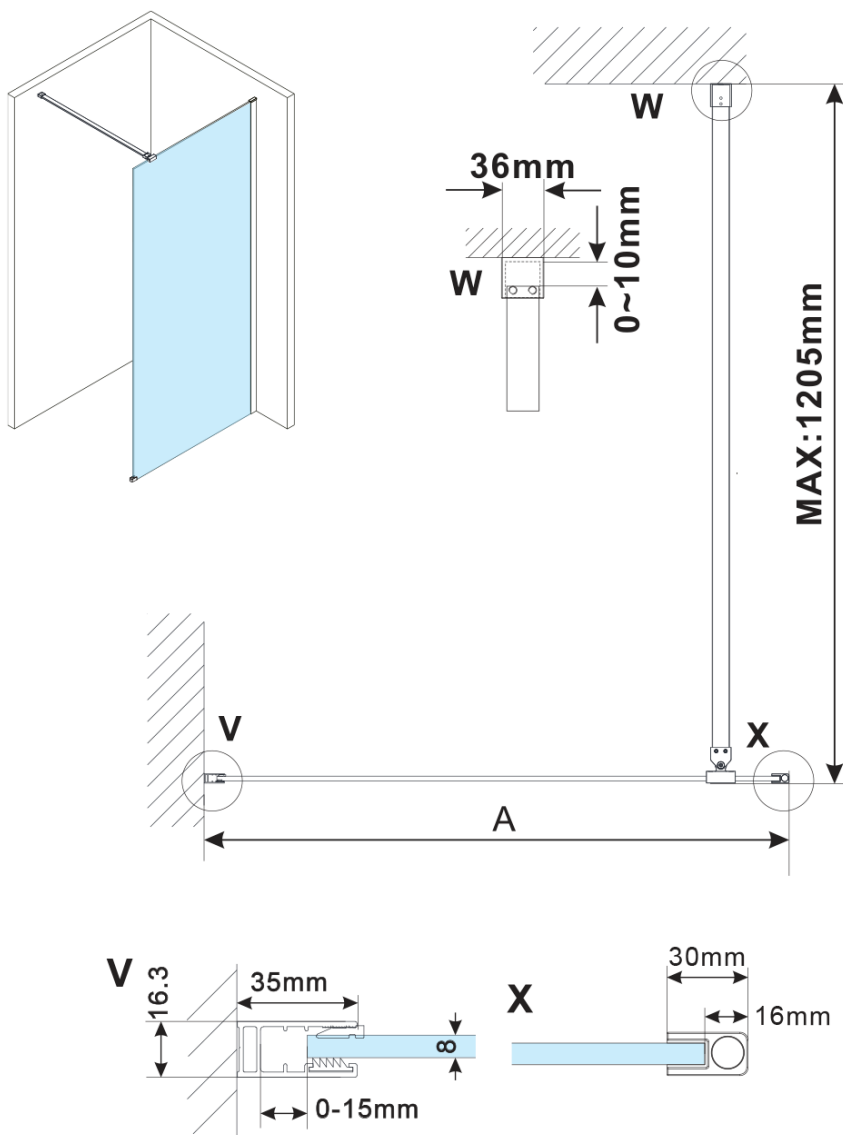

ESCA BLACK MATT jednodílná sprchová zástěna k instalaci ke stěně, sklo Marron, 900 mm

Objednací kód: ES1590-02

Základní informace

Značka: Polysan

Série: ESCA

Rozměry

Výška: 2100 mm

Hloubka: 900 mm

Parametry

Barva profilu: Černá mat

Tvar: Jednostěnná pevná

Typ výplně: Marron sklo

Úprava skla: Antidrop

Tloušťka skla: 8 mm

Hmotnost / ks: 39.5 kg

Balení: 2 ks

Záruka: 2 roky

ESCA BLACK MATT jednodílná sprchová zástěna k instalaci ke stěně, sklo Marron, 900 mm

Technický list

MODEL	A,mm
ES1070/ES1170/ES1270/ES1370/ES1570	690~705
ES1080/ES1180/ES1280/ES1380/ES1580	790~805
ES1090/ES1190/ES1290/ES1390/ES1590	890~905
ES1010/ES1110/ES1210/ES1310/ES1510	990~1005
ES1011/ES1111/ES1211/ES1311/ES1511	1090~1105
ES1012/ES1112/ES1212/ES1312/ES1512	1190~1205
ES1013/ES1113/ES1213/ES1313/ES1513	1290~1305
ES1014/ES1114/ES1214/ES1314/ES1514	1390~1405
ES1015/ES1115/ES1215/ES1315/ES1515	1490~1505

ESCA BLACK MATT jednodílná sprchová zástěna k instalaci ke stěně, sklo Marron, 900 mm

MODEL	A,mm
ES1070/ES1170/ES1270/ES1370/ES1570	690~705
ES1080/ES1180/ES1280/ES1380/ES1580	790~805
ES1090/ES1190/ES1290/ES1390/ES1590	890~905
ES1010/ES1110/ES1210/ES1310/ES1510	990~1005
ES1011/ES1111/ES1211/ES1311/ES1511	1090~1105
ES1012/ES1112/ES1212/ES1312/ES1512	1190~1205