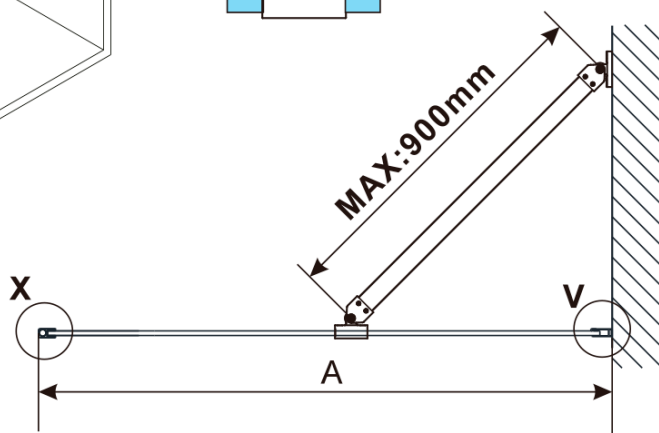

ESCA BLACK MATT jednodílná sprchová zástěna k instalaci ke stěně, sklo Marron, 900 mm

Objednací kód: ES1590-02

Základní informace

Značka: Polysan

Série: ESCA

Rozměry

Šířka: 900 mm

Výška: 2100 mm

Tloušťka skla: 8 mm

Balení neobsahuje: Vzpěra

ESCA BLACK MATT jednodílná sprchová zástěna k instalaci ke stěně, sklo Marron, 900 mm

Technický list

MODEL	A,mm
ES1070/ES1170/ES1270/ES1370/ES1570	690~705
ES1080/ES1180/ES1280/ES1380/ES1580	790~805
ES1090/ES1190/ES1290/ES1390/ES1590	890~905
ES1010/ES1110/ES1210/ES1310/ES1510	990~1005
ES1011/ES1111/ES1211/ES1311/ES1511	1090~1105
ES1012/ES1112/ES1212/ES1312/ES1512	1190~1205
ES1013/ES1113/ES1213/ES1313/ES1513	1290~1305
ES1014/ES1114/ES1214/ES1314/ES1514	1390~1405
ES1015/ES1115/ES1215/ES1315/ES1515	1490~1505

ESCA BLACK MATT jednodílná sprchová zástěna k instalaci ke stěně, sklo Marron, 900 mm

MODEL	A,mm
ES1070/ES1170/ES1270/ES1370/ES1570	690~705
ES1080/ES1180/ES1280/ES1380/ES1580	790~805
ES1090/ES1190/ES1290/ES1390/ES1590	890~905
ES1010/ES1110/ES1210/ES1310/ES1510	990~1005
ES1011/ES1111/ES1211/ES1311/ES1511	1090~1105
ES1012/ES1112/ES1212/ES1312/ES1512	1190~1205