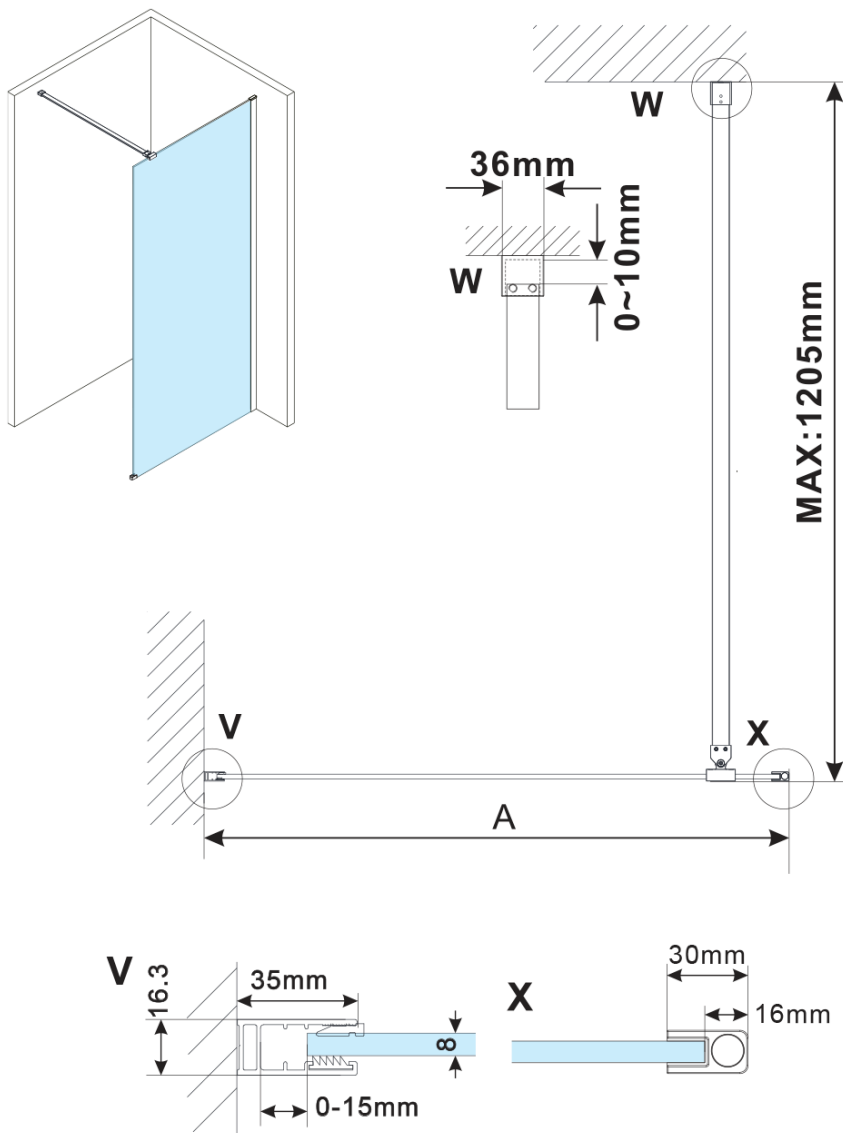

## Rozměry

Šířka: 800 mm

Výška: 2100 mm

## Parametry

Záruka: 2 roky

Hmotnost / ks: 39.5 kg

Balení: 2 ks

Barva profilu: Černá mat

Tvar: Jednostěnná pevná

Typ výplně: Marron sklo

Úprava skla: Antidrop

Tloušťka skla: 8 mm

Balení neobsahuje: Vzpěra

ESCA BLACK MATT jednodílná sprchová zástěna k instalaci ke stěně, sklo Marron, 800 mm

Technický list

MODEL	A,mm
ES1070/ES1170/ES1270/ES1370/ES1570	690~705
ES1080/ES1180/ES1280/ES1380/ES1580	790~805
ES1090/ES1190/ES1290/ES1390/ES1590	890~905
ES1010/ES1110/ES1210/ES1310/ES1510	990~1005
ES1011/ES1111/ES1211/ES1311/ES1511	1090~1105
ES1012/ES1112/ES1212/ES1312/ES1512	1190~1205
ES1013/ES1113/ES1213/ES1313/ES1513	1290~1305
ES1014/ES1114/ES1214/ES1314/ES1514	1390~1405
ES1015/ES1115/ES1215/ES1315/ES1515	1490~1505

ESCA BLACK MATT jednodílná sprchová zástěna k instalaci ke stěně, sklo Marron, 800 mm

MODEL	A,mm
ES1070/ES1170/ES1270/ES1370/ES1570	690~705
ES1080/ES1180/ES1280/ES1380/ES1580	790~805
ES1090/ES1190/ES1290/ES1390/ES1590	890~905
ES1010/ES1110/ES1210/ES1310/ES1510	990~1005
ES1011/ES1111/ES1211/ES1311/ES1511	1090~1105
ES1012/ES1112/ES1212/ES1312/ES1512	1190~1205