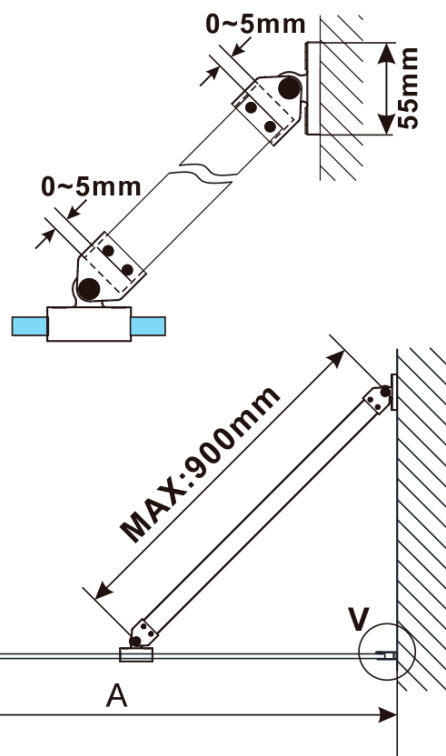

## Rozměry

Výška: 2100 mm

Hloubka: 800 mm

Záruka: 2 roky

ESCA BLACK MATT jednodílná sprchová zástěna k instalaci ke stěně, sklo Marron, 800 mm

Technický list

MODEL	A,mm
ES1070/ES1170/ES1270/ES1370/ES1570	690~705
ES1080/ES1180/ES1280/ES1380/ES1580	790~805
ES1090/ES1190/ES1290/ES1390/ES1590	890~905
ES1010/ES1110/ES1210/ES1310/ES1510	990~1005
ES1011/ES1111/ES1211/ES1311/ES1511	1090~1105
ES1012/ES1112/ES1212/ES1312/ES1512	1190~1205
ES1013/ES1113/ES1213/ES1313/ES1513	1290~1305
ES1014/ES1114/ES1214/ES1314/ES1514	1390~1405
ES1015/ES1115/ES1215/ES1315/ES1515	1490~1505

ESCA BLACK MATT jednodílná sprchová zástěna k instalaci ke stěně, sklo Marron, 800 mm

MODEL	A,mm
ES1070/ES1170/ES1270/ES1370/ES1570	690~705
ES1080/ES1180/ES1280/ES1380/ES1580	790~805
ES1090/ES1190/ES1290/ES1390/ES1590	890~905
ES1010/ES1110/ES1210/ES1310/ES1510	990~1005
ES1011/ES1111/ES1211/ES1311/ES1511	1090~1105
ES1012/ES1112/ES1212/ES1312/ES1512	1190~1205