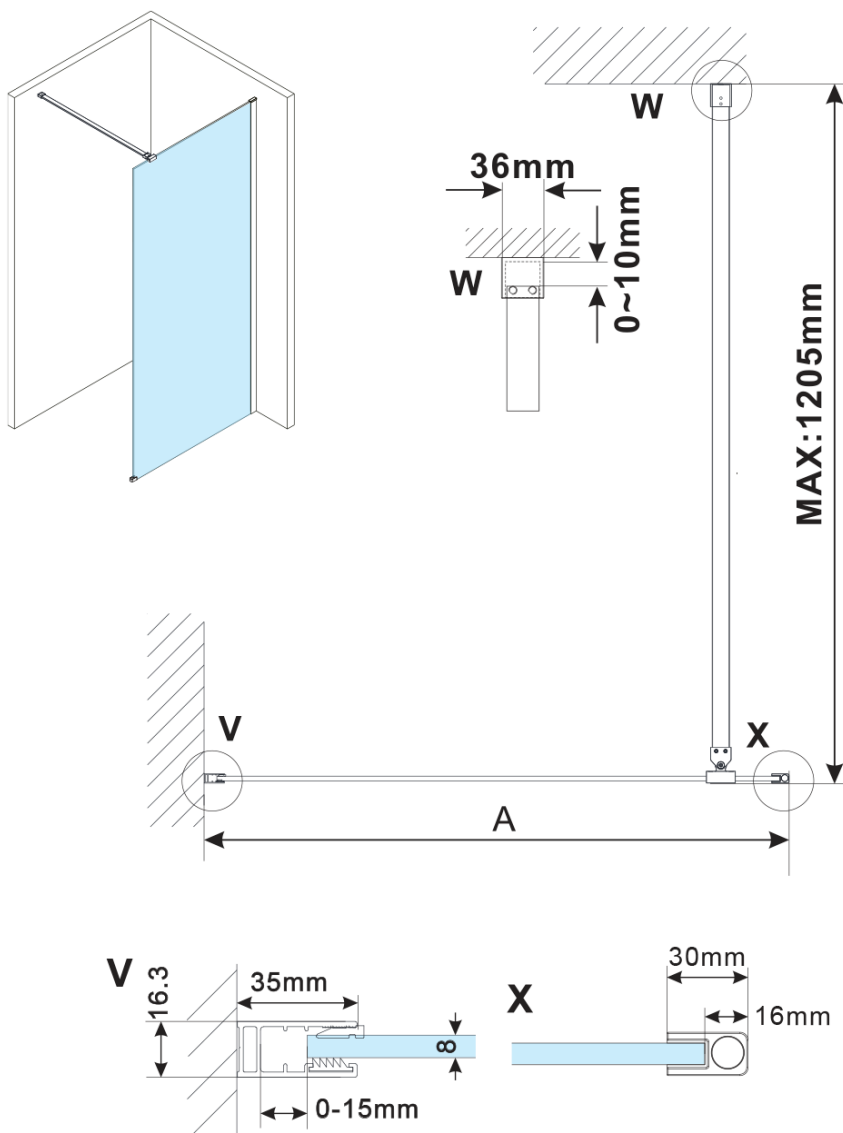

## Rozměry

Výška: 2100 mm

Hloubka: 800 mm

## Parametry

Barva profilu: Černá mat

Tvar: Jednostěnná pevná

Typ výplně: Marron sklo

Úprava skla: Antidrop

Tloušťka skla: 8 mm

Hmotnost / ks: 39.5 kg

Balení: 2 ks

Záruka: 2 roky

ESCA BLACK MATT jednodílná sprchová zástěna k instalaci ke stěně, sklo Marron, 800 mm

Technický list

MODEL	A,mm
ES1070/ES1170/ES1270/ES1370/ES1570	690~705
ES1080/ES1180/ES1280/ES1380/ES1580	790~805
ES1090/ES1190/ES1290/ES1390/ES1590	890~905
ES1010/ES1110/ES1210/ES1310/ES1510	990~1005
ES1011/ES1111/ES1211/ES1311/ES1511	1090~1105
ES1012/ES1112/ES1212/ES1312/ES1512	1190~1205
ES1013/ES1113/ES1213/ES1313/ES1513	1290~1305
ES1014/ES1114/ES1214/ES1314/ES1514	1390~1405
ES1015/ES1115/ES1215/ES1315/ES1515	1490~1505

ESCA BLACK MATT jednodílná sprchová zástěna k instalaci ke stěně, sklo Marron, 800 mm

MODEL	A,mm
ES1070/ES1170/ES1270/ES1370/ES1570	690~705
ES1080/ES1180/ES1280/ES1380/ES1580	790~805
ES1090/ES1190/ES1290/ES1390/ES1590	890~905
ES1010/ES1110/ES1210/ES1310/ES1510	990~1005
ES1011/ES1111/ES1211/ES1311/ES1511	1090~1105
ES1012/ES1112/ES1212/ES1312/ES1512	1190~1205