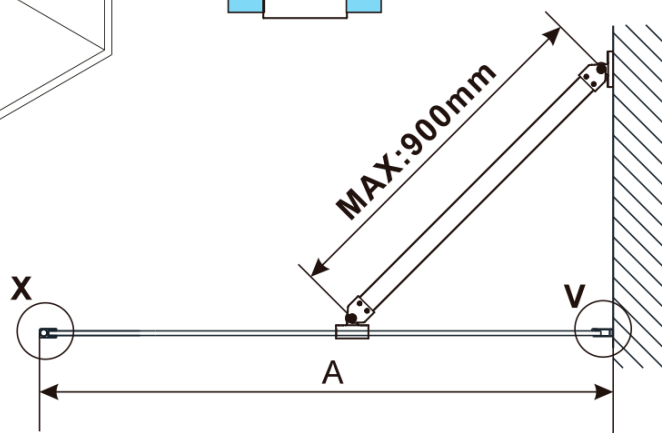

ESCA BLACK MATT jednodílná sprchová zástěna k instalaci ke stěně, sklo Marron, 800 mm

Objednací kód: ES1580-02

Základní informace

Značka: Polysan

Série: ESCA

Rozměry

Výška: 2100 mm

Hloubka: 800 mm

Záruka: 2 roky

ESCA BLACK MATT jednodílná sprchová zástěna k instalaci ke stěně, sklo Marron, 800 mm

Technický list

MODEL	A,mm
ES1070/ES1170/ES1270/ES1370/ES1570	690~705
ES1080/ES1180/ES1280/ES1380/ES1580	790~805
ES1090/ES1190/ES1290/ES1390/ES1590	890~905
ES1010/ES1110/ES1210/ES1310/ES1510	990~1005
ES1011/ES1111/ES1211/ES1311/ES1511	1090~1105
ES1012/ES1112/ES1212/ES1312/ES1512	1190~1205
ES1013/ES1113/ES1213/ES1313/ES1513	1290~1305
ES1014/ES1114/ES1214/ES1314/ES1514	1390~1405
ES1015/ES1115/ES1215/ES1315/ES1515	1490~1505

ESCA BLACK MATT jednodílná sprchová zástěna k instalaci ke stěně, sklo Marron, 800 mm

MODEL	A,mm
ES1070/ES1170/ES1270/ES1370/ES1570	690~705
ES1080/ES1180/ES1280/ES1380/ES1580	790~805
ES1090/ES1190/ES1290/ES1390/ES1590	890~905
ES1010/ES1110/ES1210/ES1310/ES1510	990~1005
ES1011/ES1111/ES1211/ES1311/ES1511	1090~1105
ES1012/ES1112/ES1212/ES1312/ES1512	1190~1205