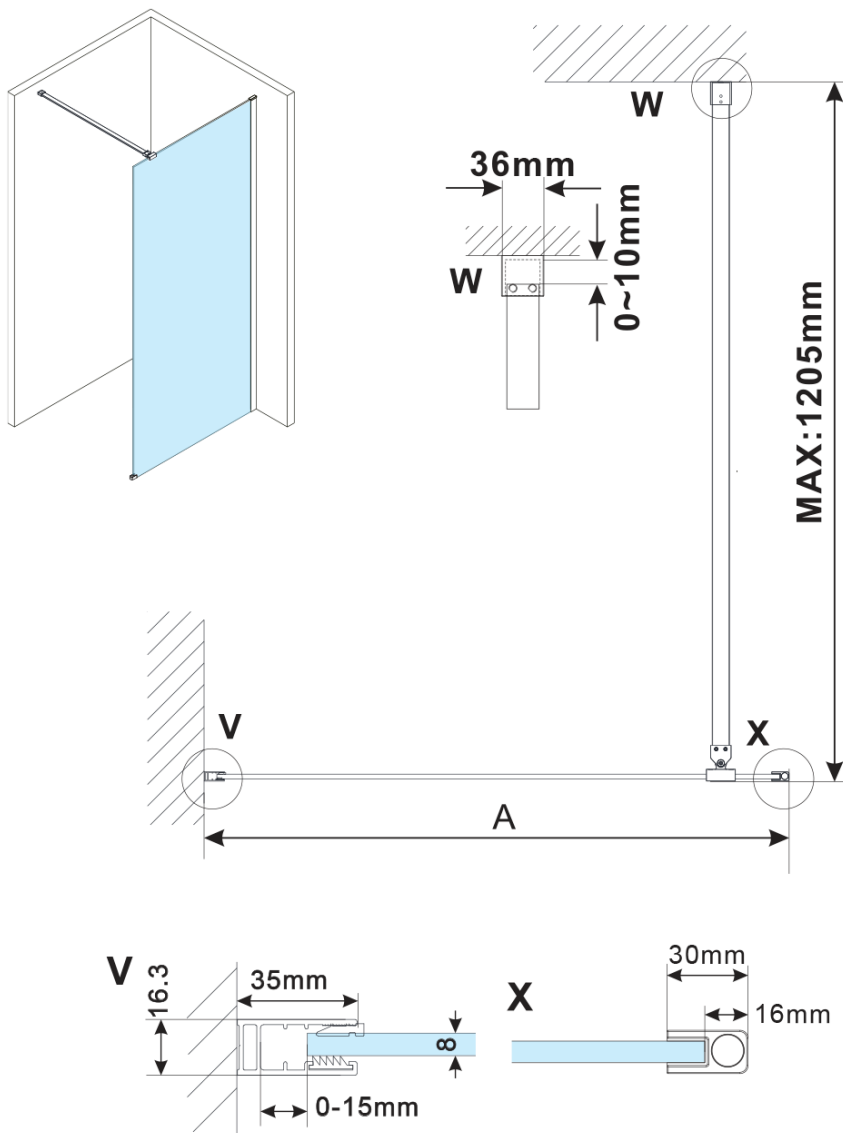

ESCA BLACK MATT jednodílná sprchová zástěna k instalaci ke stěně, sklo Marron, 1200 mm

Objednací kód: ES1512-02

Základní informace

Značka: Polysan

Série: ESCA

Rozměry

Výška: 2100 mm

Hloubka: 1200 mm

Parametry

Barva profilu: Černá mat

Tvar: Jednostěnná pevná

Typ výplně: Marron sklo

Úprava skla: Antidrop

Tloušťka skla: 8 mm

Hmotnost / ks: 39.5 kg

Balení: 2 ks

Záruka: 2 roky

ESCA BLACK MATT jednodílná sprchová zástěna k instalaci ke stěně, sklo Marron, 1200 mm

Technický list

MODEL	A,mm
ES1070/ES1170/ES1270/ES1370/ES1570	690~705
ES1080/ES1180/ES1280/ES1380/ES1580	790~805
ES1090/ES1190/ES1290/ES1390/ES1590	890~905
ES1010/ES1110/ES1210/ES1310/ES1510	990~1005
ES1011/ES1111/ES1211/ES1311/ES1511	1090~1105
ES1012/ES1112/ES1212/ES1312/ES1512	1190~1205
ES1013/ES1113/ES1213/ES1313/ES1513	1290~1305
ES1014/ES1114/ES1214/ES1314/ES1514	1390~1405
ES1015/ES1115/ES1215/ES1315/ES1515	1490~1505

ESCA BLACK MATT jednodílná sprchová zástěna k instalaci ke stěně, sklo Marron, 1200 mm

MODEL	A,mm
ES1070/ES1170/ES1270/ES1370/ES1570	690~705
ES1080/ES1180/ES1280/ES1380/ES1580	790~805
ES1090/ES1190/ES1290/ES1390/ES1590	890~905
ES1010/ES1110/ES1210/ES1310/ES1510	990~1005
ES1011/ES1111/ES1211/ES1311/ES1511	1090~1105
ES1012/ES1112/ES1212/ES1312/ES1512	1190~1205