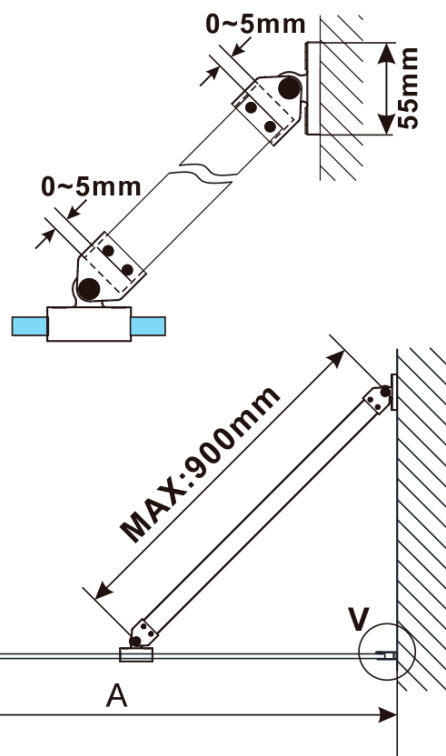

## Rozměry

Výška: 2100 mm

Hloubka: 1200 mm

Záruka: 2 roky

ESCA BLACK MATT jednodílná sprchová zástěna k instalaci ke stěně, sklo Marron, 1200 mm

Technický list

MODEL	A,mm
ES1070/ES1170/ES1270/ES1370/ES1570	690~705
ES1080/ES1180/ES1280/ES1380/ES1580	790~805
ES1090/ES1190/ES1290/ES1390/ES1590	890~905
ES1010/ES1110/ES1210/ES1310/ES1510	990~1005
ES1011/ES1111/ES1211/ES1311/ES1511	1090~1105
ES1012/ES1112/ES1212/ES1312/ES1512	1190~1205
ES1013/ES1113/ES1213/ES1313/ES1513	1290~1305
ES1014/ES1114/ES1214/ES1314/ES1514	1390~1405
ES1015/ES1115/ES1215/ES1315/ES1515	1490~1505

ESCA BLACK MATT jednodílná sprchová zástěna k instalaci ke stěně, sklo Marron, 1200 mm

MODEL	A,mm
ES1070/ES1170/ES1270/ES1370/ES1570	690~705
ES1080/ES1180/ES1280/ES1380/ES1580	790~805
ES1090/ES1190/ES1290/ES1390/ES1590	890~905
ES1010/ES1110/ES1210/ES1310/ES1510	990~1005
ES1011/ES1111/ES1211/ES1311/ES1511	1090~1105
ES1012/ES1112/ES1212/ES1312/ES1512	1190~1205