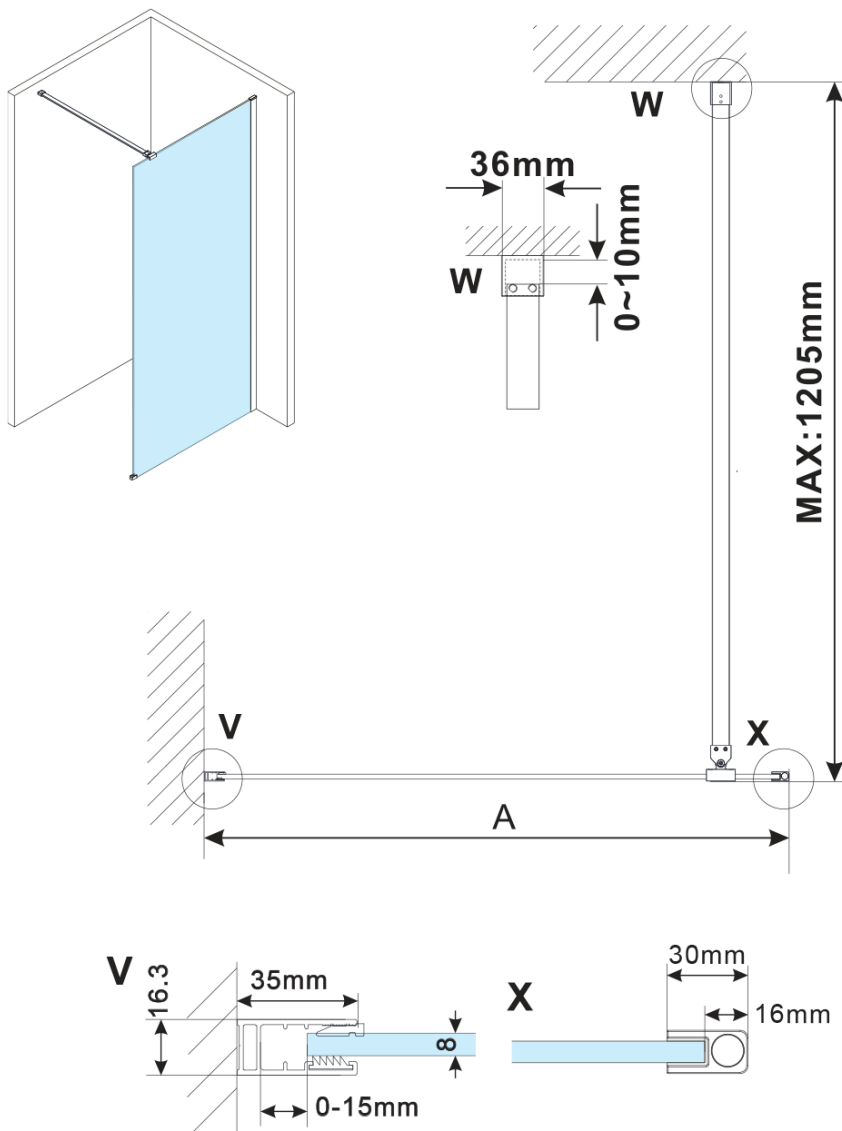

## Rozměry

Výška: 2100 mm

Hloubka: 1200 mm

## Parametry

Barva profilu: Černá mat

Tvar: Jednostěnná pevná

Typ výplně: Marron sklo

Úprava skla: Antidrop

Tloušťka skla: 8 mm

Hmotnost / ks: 39.5 kg

Balení: 2 ks

Záruka: 2 roky

ESCA BLACK MATT jednodílná sprchová zástěna k instalaci ke stěně, sklo Marron, 1200 mm

Technický list

MODEL	A,mm
ES1070/ES1170/ES1270/ES1370/ES1570	690~705
ES1080/ES1180/ES1280/ES1380/ES1580	790~805
ES1090/ES1190/ES1290/ES1390/ES1590	890~905
ES1010/ES1110/ES1210/ES1310/ES1510	990~1005
ES1011/ES1111/ES1211/ES1311/ES1511	1090~1105
ES1012/ES1112/ES1212/ES1312/ES1512	1190~1205
ES1013/ES1113/ES1213/ES1313/ES1513	1290~1305
ES1014/ES1114/ES1214/ES1314/ES1514	1390~1405
ES1015/ES1115/ES1215/ES1315/ES1515	1490~1505

ESCA BLACK MATT jednodílná sprchová zástěna k instalaci ke stěně, sklo Marron, 1200 mm

MODEL	A,mm
ES1070/ES1170/ES1270/ES1370/ES1570	690~705
ES1080/ES1180/ES1280/ES1380/ES1580	790~805
ES1090/ES1190/ES1290/ES1390/ES1590	890~905
ES1010/ES1110/ES1210/ES1310/ES1510	990~1005
ES1011/ES1111/ES1211/ES1311/ES1511	1090~1105
ES1012/ES1112/ES1212/ES1312/ES1512	1190~1205