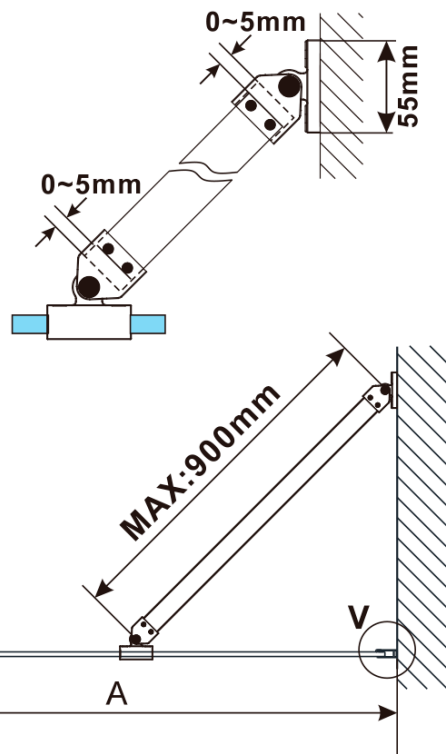

## Rozměry

Výška: 2100 mm

Hloubka: 1000 mm

Záruka: 2 roky

**ESCA BLACK MATT** jednodílná sprchová zástěna k instalaci ke stěně, sklo Marron, 1000 mm

**Technický list**

MODEL	A,mm
ES1070/ES1170/ES1270/ES1370/ES1570	690~705
ES1080/ES1180/ES1280/ES1380/ES1580	790~805
ES1090/ES1190/ES1290/ES1390/ES1590	890~905
ES1010/ES1110/ES1210/ES1310/ES1510	990~1005
ES1011/ES1111/ES1211/ES1311/ES1511	1090~1105
ES1012/ES1112/ES1212/ES1312/ES1512	1190~1205
ES1013/ES1113/ES1213/ES1313/ES1513	1290~1305
ES1014/ES1114/ES1214/ES1314/ES1514	1390~1405
ES1015/ES1115/ES1215/ES1315/ES1515	1490~1505

ESCA BLACK MATT jednodílná sprchová zástěna k instalaci ke stěně, sklo Marron, 1000 mm

MODEL	A,mm
ES1070/ES1170/ES1270/ES1370/ES1570	690~705
ES1080/ES1180/ES1280/ES1380/ES1580	790~805
ES1090/ES1190/ES1290/ES1390/ES1590	890~905
ES1010/ES1110/ES1210/ES1310/ES1510	990~1005
ES1011/ES1111/ES1211/ES1311/ES1511	1090~1105
ES1012/ES1112/ES1212/ES1312/ES1512	1190~1205