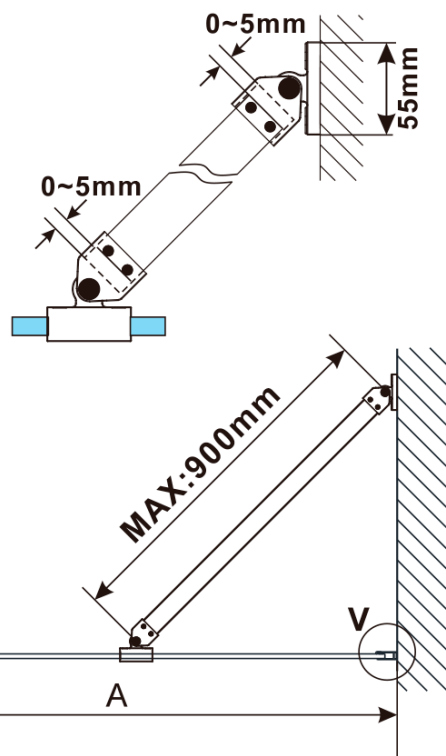

ESCA BLACK MATT jednodílná sprchová zástěna k instalaci ke stěně, sklo Flute, 700 mm

Objednací kód: ES1370-02

Základní informace

Značka: Polysan

Série: ESCA

Rozměry

Výška: 2100 mm

Hloubka: 700 mm

Parametry

Barva profilu: Černá mat

Tvar: Jednostěnná pevná

Typ výplně: Flute sklo

Úprava skla: Antidrop

Tloušťka skla: 8 mm

Hmotnost / ks: 32.5 kg

Balení: 2 ks

Záruka: 2 roky

ESCA BLACK MATT jednodílná sprchová zástěna k instalaci ke stěně, sklo Flute, 700 mm

Technický list

MODEL	A,mm
ES1070/ES1170/ES1270/ES1370/ES1570	690~705
ES1080/ES1180/ES1280/ES1380/ES1580	790~805
ES1090/ES1190/ES1290/ES1390/ES1590	890~905
ES1010/ES1110/ES1210/ES1310/ES1510	990~1005
ES1011/ES1111/ES1211/ES1311/ES1511	1090~1105
ES1012/ES1112/ES1212/ES1312/ES1512	1190~1205
ES1013/ES1113/ES1213/ES1313/ES1513	1290~1305
ES1014/ES1114/ES1214/ES1314/ES1514	1390~1405
ES1015/ES1115/ES1215/ES1315/ES1515	1490~1505

ESCA BLACK MATT jednodílná sprchová zástěna k instalaci ke stěně, sklo Flute, 700 mm

MODEL	A,mm
ES1070/ES1170/ES1270/ES1370/ES1570	690~705
ES1080/ES1180/ES1280/ES1380/ES1580	790~805
ES1090/ES1190/ES1290/ES1390/ES1590	890~905
ES1010/ES1110/ES1210/ES1310/ES1510	990~1005
ES1011/ES1111/ES1211/ES1311/ES1511	1090~1105
ES1012/ES1112/ES1212/ES1312/ES1512	1190~1205