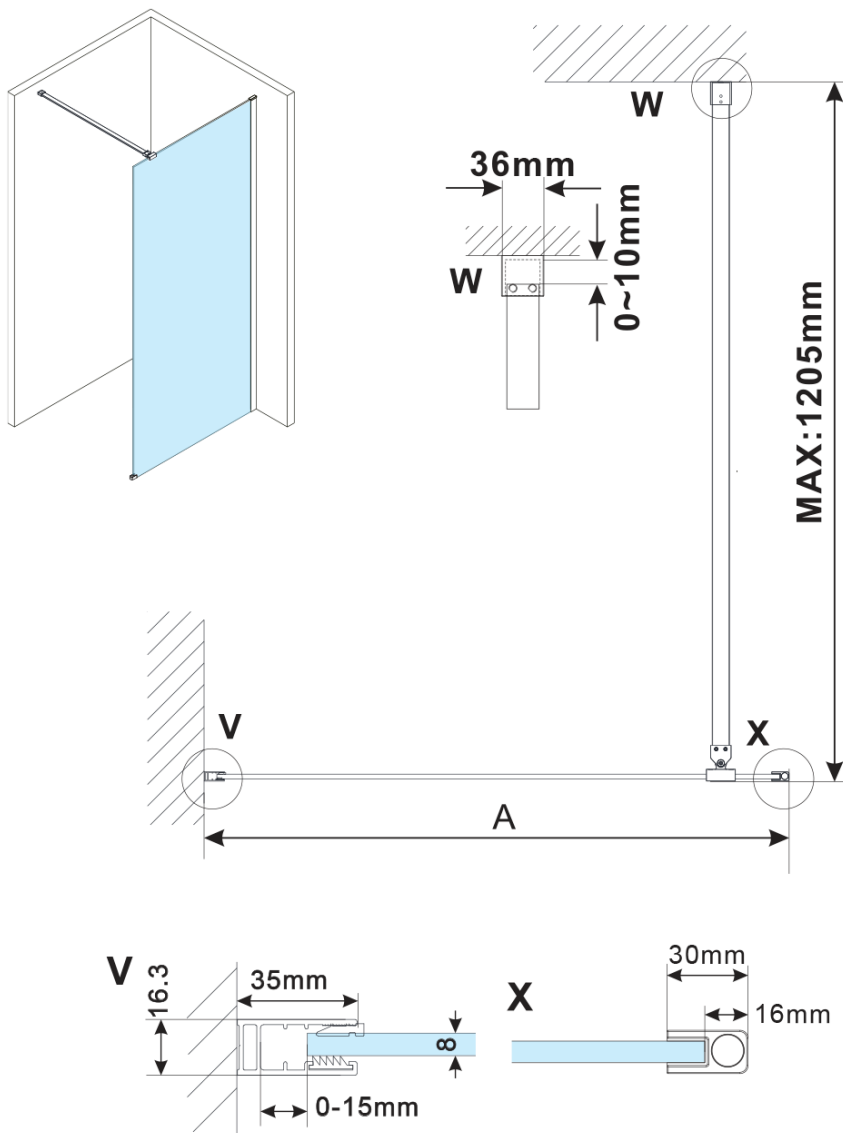

# ESCA BLACK MATT jednodílná sprchová zástěna k instalaci ke stěně, sklo Flute, 1500 mm

Objednací kód: ES1315-02

## Rozměry

Výška: 2100 mm

Hloubka: 1500 mm

## Parametry

Barva profilu: Černá mat

Tvar: Jednostěnná pevná

Typ výplně: Flute sklo

Úprava skla: Antidrop

Tloušťka skla: 8 mm

Hmotnost / ks: 39.5 kg

Balení: 2 ks

Záruka: 2 roky

ESCA BLACK MATT jednodílná sprchová zástěna k instalaci ke stěně, sklo Flute, 1500 mm

Technický list

MODEL	A,mm
ES1070/ES1170/ES1270/ES1370/ES1570	690~705
ES1080/ES1180/ES1280/ES1380/ES1580	790~805
ES1090/ES1190/ES1290/ES1390/ES1590	890~905
ES1010/ES1110/ES1210/ES1310/ES1510	990~1005
ES1011/ES1111/ES1211/ES1311/ES1511	1090~1105
ES1012/ES1112/ES1212/ES1312/ES1512	1190~1205
ES1013/ES1113/ES1213/ES1313/ES1513	1290~1305
ES1014/ES1114/ES1214/ES1314/ES1514	1390~1405
ES1015/ES1115/ES1215/ES1315/ES1515	1490~1505