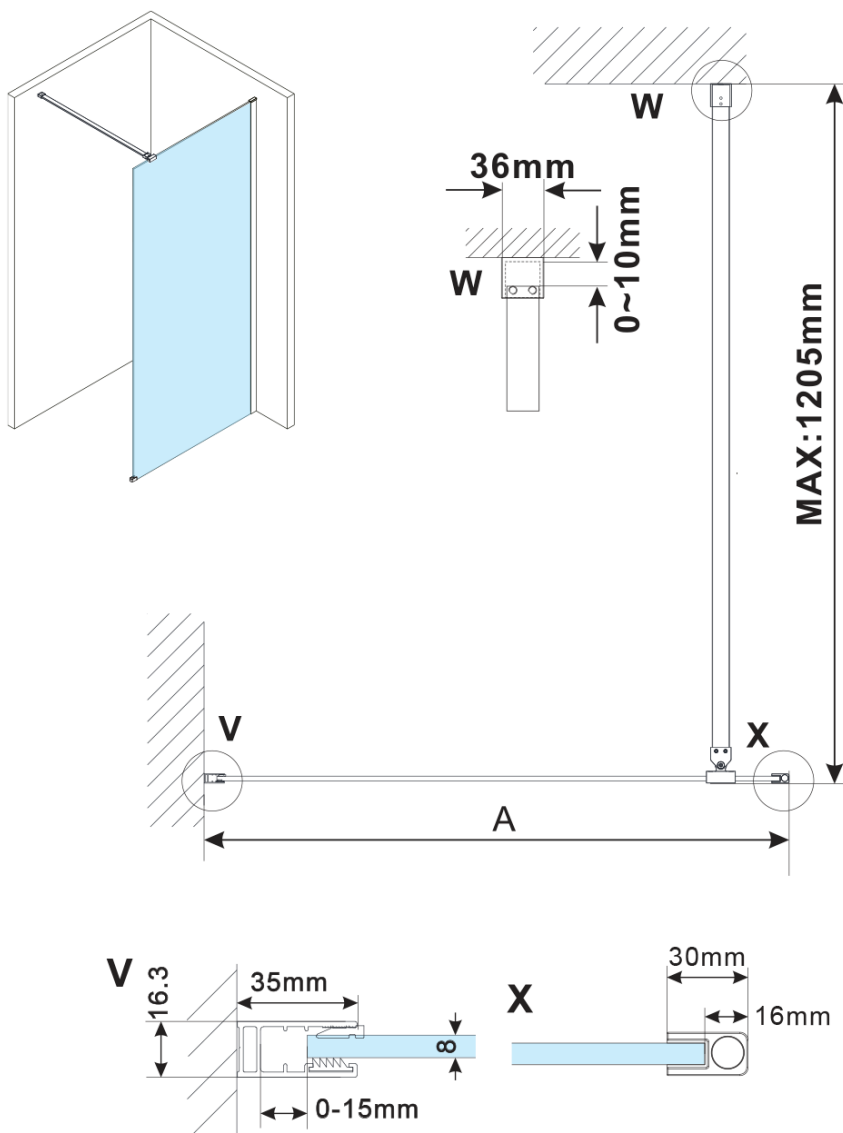

ESCA BLACK MATT jednodílná sprchová zástěna k instalaci ke stěně, sklo Flute, 1400 mm

Objednací kód: ES1314-02

Základní informace

Značka: Polysan

Série: ESCA

Rozměry

Výška: 2100 mm

Hloubka: 1400 mm

Parametry

Barva profilu: Černá mat

Tvar: Jednostěnná pevná

Typ výplně: Flute sklo

Úprava skla: Antidrop

Tloušťka skla: 8 mm

Hmotnost / ks: 39.5 kg

Balení: 2 ks

Záruka: 2 roky

ESCA BLACK MATT jednodílná sprchová zástěna k instalaci ke stěně, sklo Flute, 1400 mm

Technický list

MODEL	A,mm
ES1070/ES1170/ES1270/ES1370/ES1570	690~705
ES1080/ES1180/ES1280/ES1380/ES1580	790~805
ES1090/ES1190/ES1290/ES1390/ES1590	890~905
ES1010/ES1110/ES1210/ES1310/ES1510	990~1005
ES1011/ES1111/ES1211/ES1311/ES1511	1090~1105
ES1012/ES1112/ES1212/ES1312/ES1512	1190~1205
ES1013/ES1113/ES1213/ES1313/ES1513	1290~1305
ES1014/ES1114/ES1214/ES1314/ES1514	1390~1405
ES1015/ES1115/ES1215/ES1315/ES1515	1490~1505