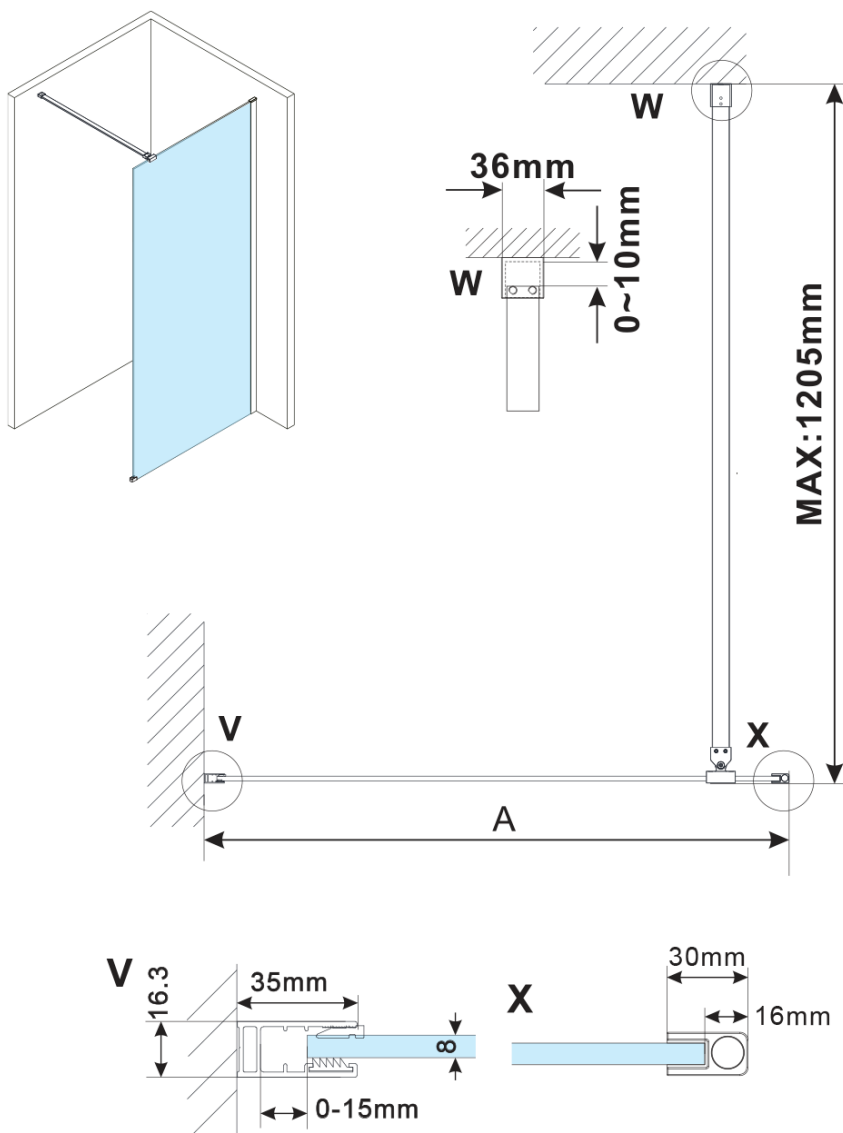

ESCA BLACK MATT jednodílná sprchová zástěna k instalaci ke stěně, sklo Flute, 1300 mm

Objednací kód: ES1313-02

Základní informace

Značka: Polysan

Série: ESCA

Rozměry

Výška: 2100 mm

Hloubka: 1300 mm

Parametry

Barva profilu: Černá mat

Tvar: Jednostěnná pevná

Typ výplně: Flute sklo

Úprava skla: Antidrop

Tloušťka skla: 8 mm

Hmotnost / ks: 39.5 kg

Balení: 2 ks

Záruka: 2 roky

ESCA BLACK MATT jednodílná sprchová zástěna k instalaci ke stěně, sklo Flute, 1300 mm

Technický list

MODEL	A,mm
ES1070/ES1170/ES1270/ES1370/ES1570	690~705
ES1080/ES1180/ES1280/ES1380/ES1580	790~805
ES1090/ES1190/ES1290/ES1390/ES1590	890~905
ES1010/ES1110/ES1210/ES1310/ES1510	990~1005
ES1011/ES1111/ES1211/ES1311/ES1511	1090~1105
ES1012/ES1112/ES1212/ES1312/ES1512	1190~1205
ES1013/ES1113/ES1213/ES1313/ES1513	1290~1305
ES1014/ES1114/ES1214/ES1314/ES1514	1390~1405
ES1015/ES1115/ES1215/ES1315/ES1515	1490~1505