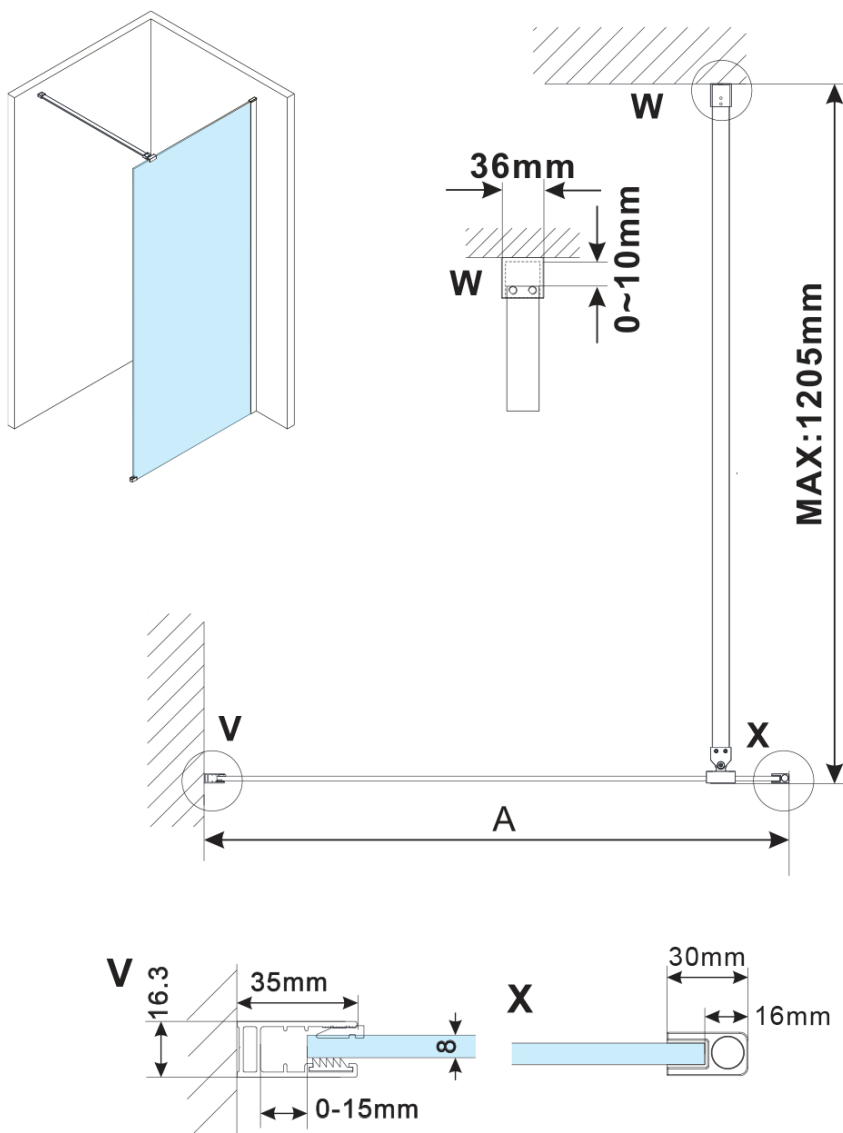

ESCA BLACK MATT jednodílná sprchová zástěna k instalaci ke stěně, sklo Flute, 1100 mm

Objednací kód: ES1311-02

Základní informace

Značka: Polysan

Série: ESCA

Rozměry

Šířka: 1100 mm

Výška: 2100 mm

Parametry

Záruka: 2 roky

Hmotnost / ks: 39.5 kg

Balení: 2 ks

Barva profilu: Černá mat

Tvar: Jednostěnná pevná

Typ výplně: Flute sklo

Úprava skla: Antidrop

Tloušťka skla: 8 mm

Balení neobsahuje: Vzpěra

ESCA BLACK MATT jednodílná sprchová zástěna k instalaci ke stěně, sklo Flute, 1100 mm

Technický list

MODEL	A,mm
ES1070/ES1170/ES1270/ES1370/ES1570	690~705
ES1080/ES1180/ES1280/ES1380/ES1580	790~805
ES1090/ES1190/ES1290/ES1390/ES1590	890~905
ES1010/ES1110/ES1210/ES1310/ES1510	990~1005
ES1011/ES1111/ES1211/ES1311/ES1511	1090~1105
ES1012/ES1112/ES1212/ES1312/ES1512	1190~1205
ES1013/ES1113/ES1213/ES1313/ES1513	1290~1305
ES1014/ES1114/ES1214/ES1314/ES1514	1390~1405
ES1015/ES1115/ES1215/ES1315/ES1515	1490~1505

ESCA BLACK MATT jednodílná sprchová zástěna k instalaci ke stěně, sklo Flute, 1100 mm

MODEL	A,mm
ES1070/ES1170/ES1270/ES1370/ES1570	690~705
ES1080/ES1180/ES1280/ES1380/ES1580	790~805
ES1090/ES1190/ES1290/ES1390/ES1590	890~905
ES1010/ES1110/ES1210/ES1310/ES1510	990~1005
ES1011/ES1111/ES1211/ES1311/ES1511	1090~1105
ES1012/ES1112/ES1212/ES1312/ES1512	1190~1205