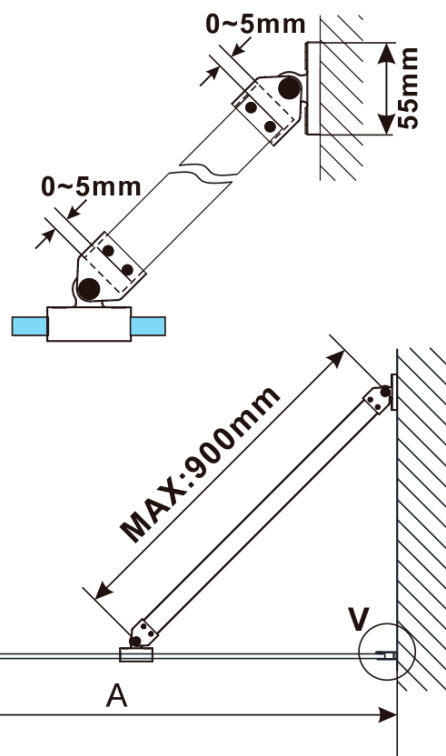

ESCA BLACK MATT jednodílná sprchová zástěna k instalaci ke stěně, sklo Flute, 1100 mm

Objednací kód: ES1311-02

Základní informace

Značka: Polysan

Série: ESCA

Rozměry

Výška: 2100 mm

Hloubka: 1100 mm

Parametry

Barva profilu: Černá mat

Tvar: Jednostěnná pevná

Typ výplně: Flute sklo

Úprava skla: Antidrop

Tloušťka skla: 8 mm

Hmotnost / ks: 39.5 kg

Balení: 2 ks

Záruka: 2 roky

ESCA BLACK MATT jednodílná sprchová zástěna k instalaci ke stěně, sklo Flute, 1100 mm

Technický list

MODEL	A,mm
ES1070/ES1170/ES1270/ES1370/ES1570	690~705
ES1080/ES1180/ES1280/ES1380/ES1580	790~805
ES1090/ES1190/ES1290/ES1390/ES1590	890~905
ES1010/ES1110/ES1210/ES1310/ES1510	990~1005
ES1011/ES1111/ES1211/ES1311/ES1511	1090~1105
ES1012/ES1112/ES1212/ES1312/ES1512	1190~1205
ES1013/ES1113/ES1213/ES1313/ES1513	1290~1305
ES1014/ES1114/ES1214/ES1314/ES1514	1390~1405
ES1015/ES1115/ES1215/ES1315/ES1515	1490~1505

ESCA BLACK MATT jednodílná sprchová zástěna k instalaci ke stěně, sklo Flute, 1100 mm

MODEL	A,mm
ES1070/ES1170/ES1270/ES1370/ES1570	690~705
ES1080/ES1180/ES1280/ES1380/ES1580	790~805
ES1090/ES1190/ES1290/ES1390/ES1590	890~905
ES1010/ES1110/ES1210/ES1310/ES1510	990~1005
ES1011/ES1111/ES1211/ES1311/ES1511	1090~1105
ES1012/ES1112/ES1212/ES1312/ES1512	1190~1205