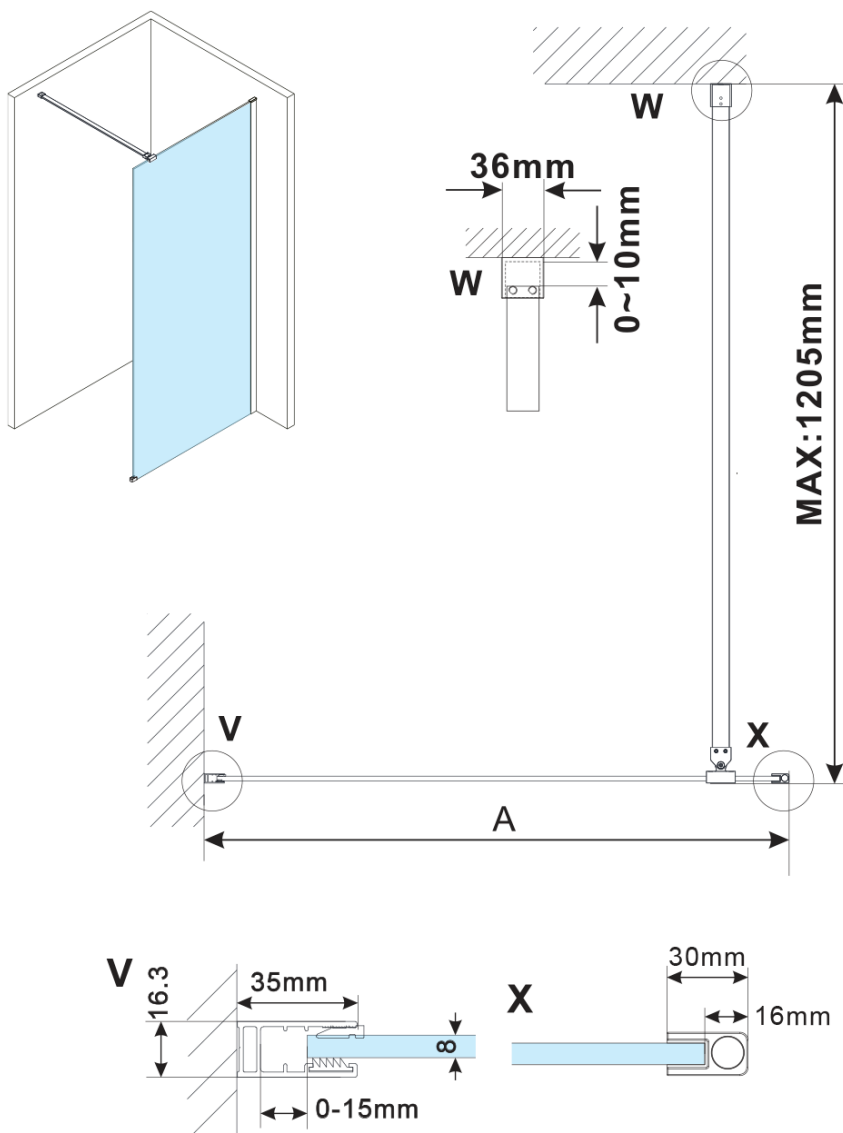

ESCA BLACK MATT jednodílná sprchová zástěna k instalaci ke stěně, sklo Flute, 1100 mm

Objednací kód: ES1311-02

Základní informace

Značka: Polysan

Série: ESCA

Rozměry

Výška: 2100 mm

Hloubka: 1100 mm

Parametry

Barva profilu: Černá mat

Tvar: Jednostěnná pevná

Typ výplně: Flute sklo

Úprava skla: Antidrop

Tloušťka skla: 8 mm

Hmotnost / ks: 39.5 kg

Balení: 2 ks

Záruka: 2 roky

ESCA BLACK MATT jednodílná sprchová zástěna k instalaci ke stěně, sklo Flute, 1100 mm

Technický list

MODEL	A,mm
ES1070/ES1170/ES1270/ES1370/ES1570	690~705
ES1080/ES1180/ES1280/ES1380/ES1580	790~805
ES1090/ES1190/ES1290/ES1390/ES1590	890~905
ES1010/ES1110/ES1210/ES1310/ES1510	990~1005
ES1011/ES1111/ES1211/ES1311/ES1511	1090~1105
ES1012/ES1112/ES1212/ES1312/ES1512	1190~1205
ES1013/ES1113/ES1213/ES1313/ES1513	1290~1305
ES1014/ES1114/ES1214/ES1314/ES1514	1390~1405
ES1015/ES1115/ES1215/ES1315/ES1515	1490~1505

ESCA BLACK MATT jednodílná sprchová zástěna k instalaci ke stěně, sklo Flute, 1100 mm

MODEL	A,mm
ES1070/ES1170/ES1270/ES1370/ES1570	690~705
ES1080/ES1180/ES1280/ES1380/ES1580	790~805
ES1090/ES1190/ES1290/ES1390/ES1590	890~905
ES1010/ES1110/ES1210/ES1310/ES1510	990~1005
ES1011/ES1111/ES1211/ES1311/ES1511	1090~1105
ES1012/ES1112/ES1212/ES1312/ES1512	1190~1205