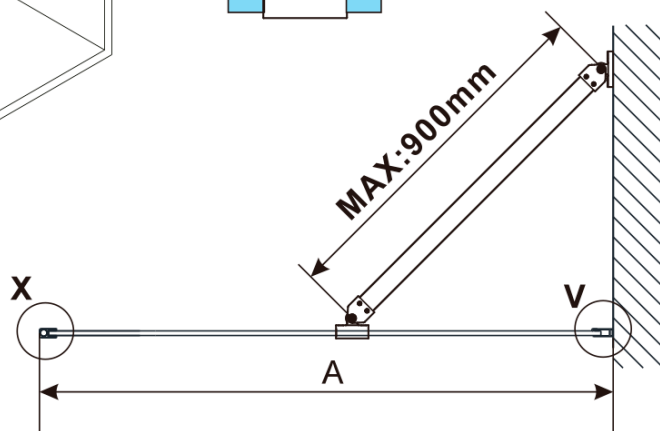

## Rozměry

Výška: 2100 mm

Hloubka: 1000 mm

## Parametry

Barva profilu: Černá mat

Tvar: Jednostěnná pevná

Typ výplně: Flute sklo

Úprava skla: Antidrop

Tloušťka skla: 8 mm

Hmotnost / ks: 39.5 kg

Balení: 2 ks

Záruka: 2 roky

ESCA BLACK MATT jednodílná sprchová zástěna k instalaci ke stěně, sklo Flute, 1000 mm

Technický list

MODEL	A,mm
ES1070/ES1170/ES1270/ES1370/ES1570	690~705
ES1080/ES1180/ES1280/ES1380/ES1580	790~805
ES1090/ES1190/ES1290/ES1390/ES1590	890~905
ES1010/ES1110/ES1210/ES1310/ES1510	990~1005
ES1011/ES1111/ES1211/ES1311/ES1511	1090~1105
ES1012/ES1112/ES1212/ES1312/ES1512	1190~1205
ES1013/ES1113/ES1213/ES1313/ES1513	1290~1305
ES1014/ES1114/ES1214/ES1314/ES1514	1390~1405
ES1015/ES1115/ES1215/ES1315/ES1515	1490~1505

ESCA BLACK MATT jednodílná sprchová zástěna k instalaci ke stěně, sklo Flute, 1000 mm

MODEL	A,mm
ES1070/ES1170/ES1270/ES1370/ES1570	690~705
ES1080/ES1180/ES1280/ES1380/ES1580	790~805
ES1090/ES1190/ES1290/ES1390/ES1590	890~905
ES1010/ES1110/ES1210/ES1310/ES1510	990~1005
ES1011/ES1111/ES1211/ES1311/ES1511	1090~1105
ES1012/ES1112/ES1212/ES1312/ES1512	1190~1205