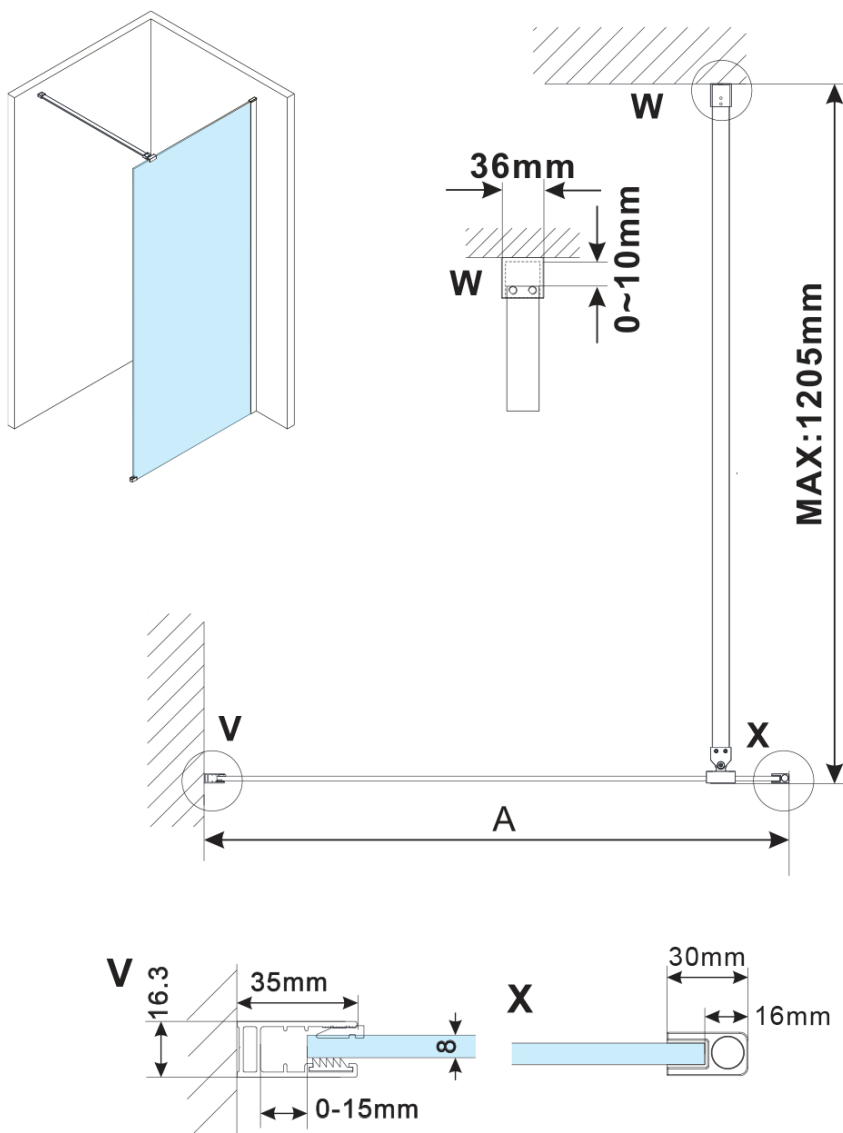

ESCA BLACK MATT jednodílná sprchová zástěna k instalaci ke stěně, kouřové sklo, 900 mm

Objednací kód: ES1290-02

Základní informace

Značka: Polysan

Série: ESCA

Rozměry

Šířka: 900 mm

Výška: 2100 mm

Parametry

Záruka: 2 roky

Hmotnost / ks: 39.5 kg

Balení: 2 ks

Barva profilu: Černá mat

Tvar: Jednotěnná pevná

Typ výplně: Kouřové sklo

Úprava skla: Antidrop

Tloušťka skla: 8 mm

Balení neobsahuje: Vzpěra

ESCA BLACK MATT jednodílná sprchová zástěna k instalaci ke stěně, kouřové sklo, 900 mm

Technický list

MODEL	A,mm
ES1070/ES1170/ES1270/ES1370/ES1570	690~705
ES1080/ES1180/ES1280/ES1380/ES1580	790~805
ES1090/ES1190/ES1290/ES1390/ES1590	890~905
ES1010/ES1110/ES1210/ES1310/ES1510	990~1005
ES1011/ES1111/ES1211/ES1311/ES1511	1090~1105
ES1012/ES1112/ES1212/ES1312/ES1512	1190~1205
ES1013/ES1113/ES1213/ES1313/ES1513	1290~1305
ES1014/ES1114/ES1214/ES1314/ES1514	1390~1405
ES1015/ES1115/ES1215/ES1315/ES1515	1490~1505

ESCA BLACK MATT jednodílná sprchová zástěna k instalaci ke stěně, kouřové sklo, 900 mm

MODEL	A,mm
ES1070/ES1170/ES1270/ES1370/ES1570	690~705
ES1080/ES1180/ES1280/ES1380/ES1580	790~805
ES1090/ES1190/ES1290/ES1390/ES1590	890~905
ES1010/ES1110/ES1210/ES1310/ES1510	990~1005
ES1011/ES1111/ES1211/ES1311/ES1511	1090~1105
ES1012/ES1112/ES1212/ES1312/ES1512	1190~1205