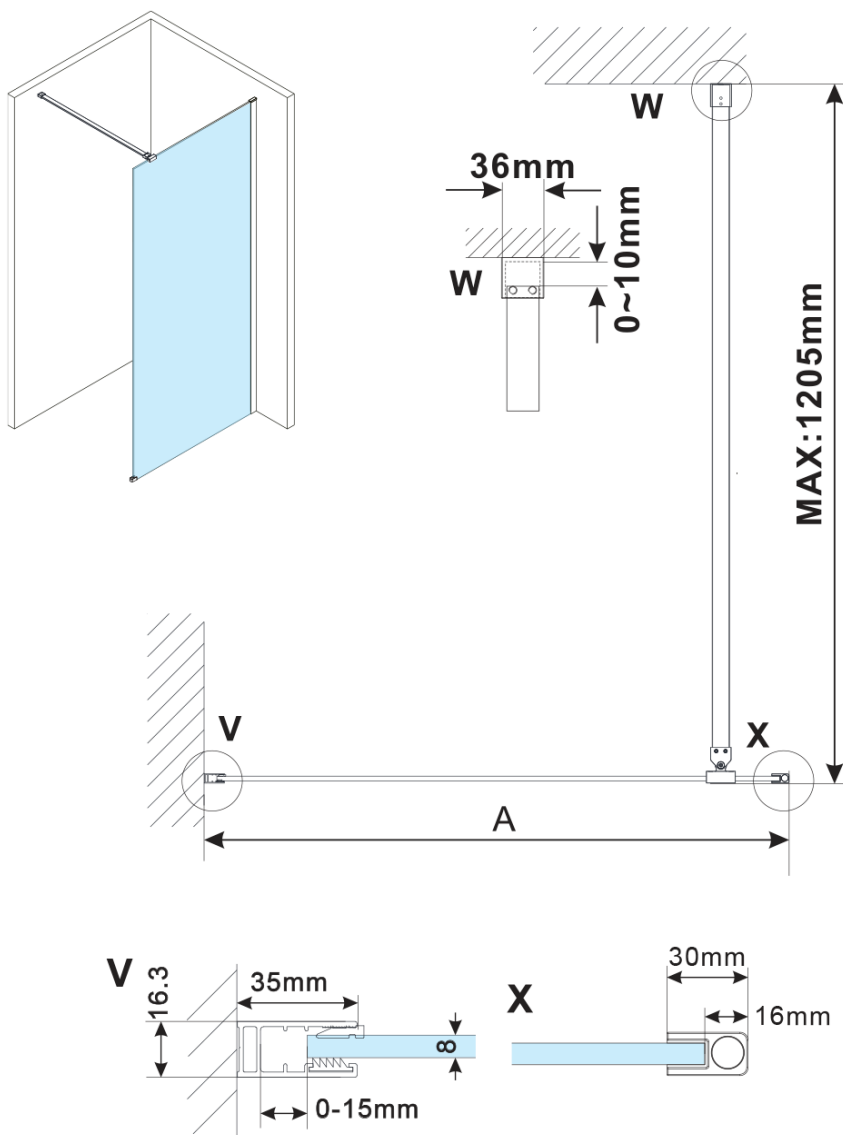

ESCA BLACK MATT jednodílná sprchová zástěna k instalaci ke stěně, kouřové sklo, 1500 mm

Objednací kód: ES1215-02

Základní informace

Značka: Polysan

Série: ESCA

Rozměry

Výška: 2100 mm

Hloubka: 1500 mm

Parametry

Barva profilu: Černá mat

Tvar: Jednostěnná pevná

Typ výplně: Kouřové sklo

Úprava skla: Antidrop

Tloušťka skla: 8 mm

Hmotnost / ks: 71.5 kg

Balení: 2 ks

Záruka: 2 roky

ESCA BLACK MATT jednodílná sprchová zástěna k instalaci ke stěně, kouřové sklo, 1500 mm

Technický list

MODEL	A,mm
ES1070/ES1170/ES1270/ES1370/ES1570	690~705
ES1080/ES1180/ES1280/ES1380/ES1580	790~805
ES1090/ES1190/ES1290/ES1390/ES1590	890~905
ES1010/ES1110/ES1210/ES1310/ES1510	990~1005
ES1011/ES1111/ES1211/ES1311/ES1511	1090~1105
ES1012/ES1112/ES1212/ES1312/ES1512	1190~1205
ES1013/ES1113/ES1213/ES1313/ES1513	1290~1305
ES1014/ES1114/ES1214/ES1314/ES1514	1390~1405
ES1015/ES1115/ES1215/ES1315/ES1515	1490~1505