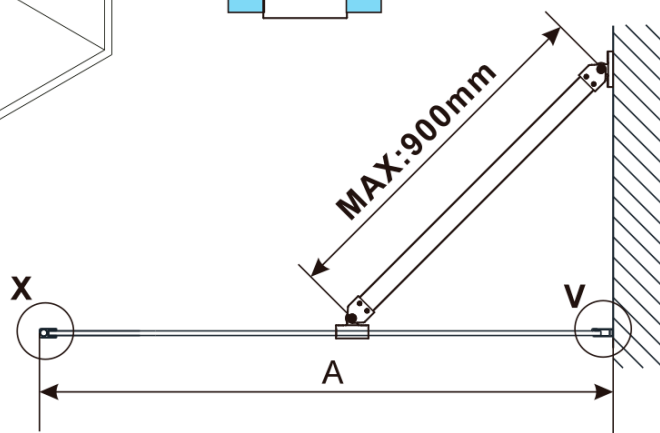

ESCA BLACK MATT jednodílná sprchová zástěna k instalaci ke stěně, kouřové sklo, 1100 mm

Objednací kód: ES1211-02

Základní informace

Značka: Polysan

Série: ESCA

Rozměry

Výška: 2100 mm

Hloubka: 1100 mm

Parametry

Barva profilu: Černá mat

Tvar: Jednostěnná pevná

Typ výplně: Kouřové sklo

Úprava skla: Antidrop

Tloušťka skla: 8 mm

Hmotnost / ks: 58.5 kg

Balení: 2 ks

Záruka: 2 roky

ESCA BLACK MATT jednodílná sprchová zástěna k instalaci ke stěně, kouřové sklo, 1100 mm

Technický list

MODEL	A,mm
ES1070/ES1170/ES1270/ES1370/ES1570	690~705
ES1080/ES1180/ES1280/ES1380/ES1580	790~805
ES1090/ES1190/ES1290/ES1390/ES1590	890~905
ES1010/ES1110/ES1210/ES1310/ES1510	990~1005
ES1011/ES1111/ES1211/ES1311/ES1511	1090~1105
ES1012/ES1112/ES1212/ES1312/ES1512	1190~1205
ES1013/ES1113/ES1213/ES1313/ES1513	1290~1305
ES1014/ES1114/ES1214/ES1314/ES1514	1390~1405
ES1015/ES1115/ES1215/ES1315/ES1515	1490~1505

ESCA BLACK MATT jednodílná sprchová zástěna k instalaci ke stěně, kouřové sklo, 1100 mm

MODEL	A,mm
ES1070/ES1170/ES1270/ES1370/ES1570	690~705
ES1080/ES1180/ES1280/ES1380/ES1580	790~805
ES1090/ES1190/ES1290/ES1390/ES1590	890~905
ES1010/ES1110/ES1210/ES1310/ES1510	990~1005
ES1011/ES1111/ES1211/ES1311/ES1511	1090~1105
ES1012/ES1112/ES1212/ES1312/ES1512	1190~1205