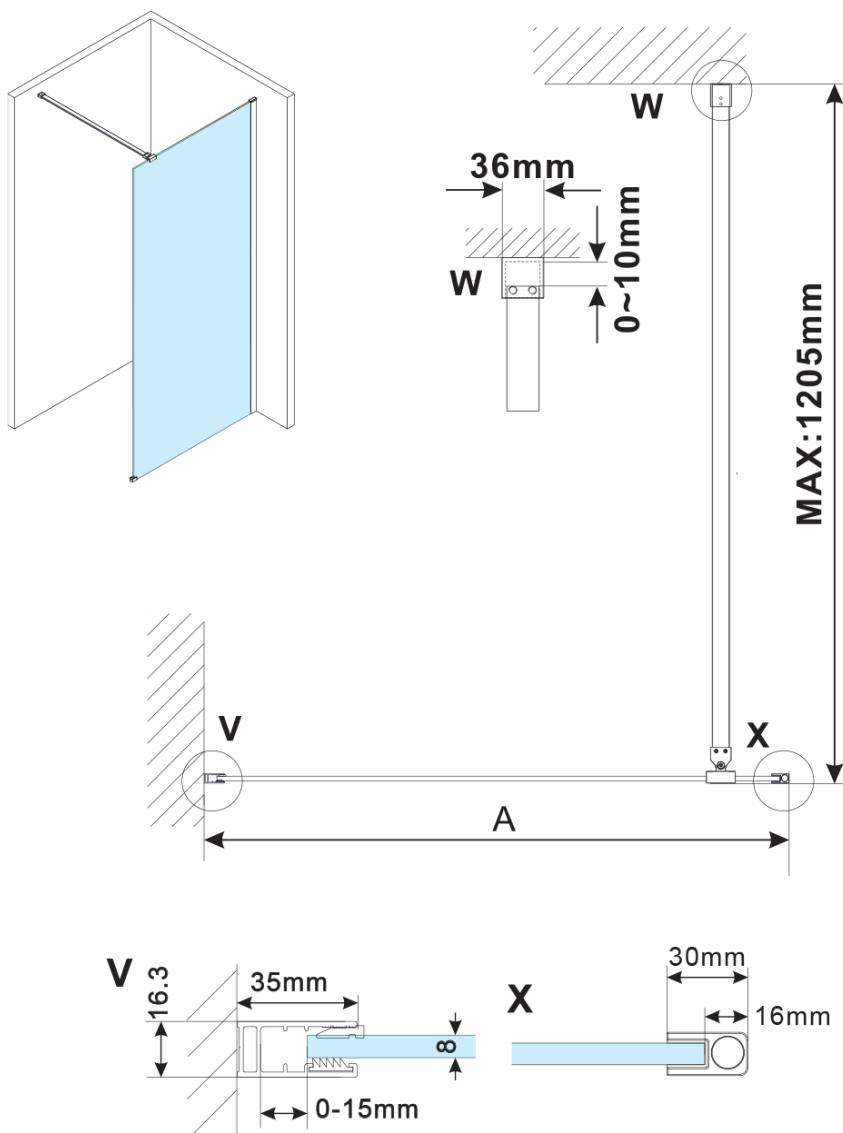

## Rozměry

Výška: 2100 mm

Hloubka: 1100 mm

## Parametry

Barva profilu: Černá mat

Tvar: Jednostěnná pevná

Typ výplně: Kouřové sklo

Úprava skla: Antidrop

Tloušťka skla: 8 mm

Hmotnost / ks: 58.5 kg

Balení: 2 ks

Záruka: 2 roky

ESCA BLACK MATT jednodílná sprchová zástěna k instalaci ke stěně, kouřové sklo, 1100 mm

Technický list

MODEL	A,mm
ES1070/ES1170/ES1270/ES1370/ES1570	690~705
ES1080/ES1180/ES1280/ES1380/ES1580	790~805
ES1090/ES1190/ES1290/ES1390/ES1590	890~905
ES1010/ES1110/ES1210/ES1310/ES1510	990~1005
ES1011/ES1111/ES1211/ES1311/ES1511	1090~1105
ES1012/ES1112/ES1212/ES1312/ES1512	1190~1205
ES1013/ES1113/ES1213/ES1313/ES1513	1290~1305
ES1014/ES1114/ES1214/ES1314/ES1514	1390~1405
ES1015/ES1115/ES1215/ES1315/ES1515	1490~1505

ESCA BLACK MATT jednodílná sprchová zástěna k instalaci ke stěně, kouřové sklo, 1100 mm

MODEL	A,mm
ES1070/ES1170/ES1270/ES1370/ES1570	690~705
ES1080/ES1180/ES1280/ES1380/ES1580	790~805
ES1090/ES1190/ES1290/ES1390/ES1590	890~905
ES1010/ES1110/ES1210/ES1310/ES1510	990~1005
ES1011/ES1111/ES1211/ES1311/ES1511	1090~1105
ES1012/ES1112/ES1212/ES1312/ES1512	1190~1205