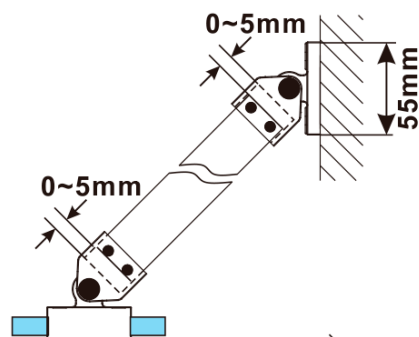

ESCA BLACK MATT jednodílná sprchová zástěna k instalaci ke stěně, kouřové sklo, 1100 mm

Objednací kód: ES1211-02

Základní informace

Značka: Polysan

Série: ESCA

Rozměry

Výška: 2100 mm

Hloubka: 1100 mm

Parametry

Barva profilu: Černá mat

Tvar: Jednostěnná pevná

Typ výplně: Kouřové sklo

Úprava skla: Antidrop

Tloušťka skla: 8 mm

Hmotnost / ks: 58.5 kg

Balení: 2 ks

Záruka: 2 roky

ESCA BLACK MATT jednodílná sprchová zástěna k instalaci ke stěně, kouřové sklo, 1100 mm

Technický list

MODEL	A,mm
ES1070/ES1170/ES1270/ES1370/ES1570	690~705
ES1080/ES1180/ES1280/ES1380/ES1580	790~805
ES1090/ES1190/ES1290/ES1390/ES1590	890~905
ES1010/ES1110/ES1210/ES1310/ES1510	990~1005
ES1011/ES1111/ES1211/ES1311/ES1511	1090~1105
ES1012/ES1112/ES1212/ES1312/ES1512	1190~1205
ES1013/ES1113/ES1213/ES1313/ES1513	1290~1305
ES1014/ES1114/ES1214/ES1314/ES1514	1390~1405
ES1015/ES1115/ES1215/ES1315/ES1515	1490~1505

ESCA BLACK MATT jednodílná sprchová zástěna k instalaci ke stěně, kouřové sklo, 1100 mm

MODEL	A,mm
ES1070/ES1170/ES1270/ES1370/ES1570	690~705
ES1080/ES1180/ES1280/ES1380/ES1580	790~805
ES1090/ES1190/ES1290/ES1390/ES1590	890~905
ES1010/ES1110/ES1210/ES1310/ES1510	990~1005
ES1011/ES1111/ES1211/ES1311/ES1511	1090~1105
ES1012/ES1112/ES1212/ES1312/ES1512	1190~1205