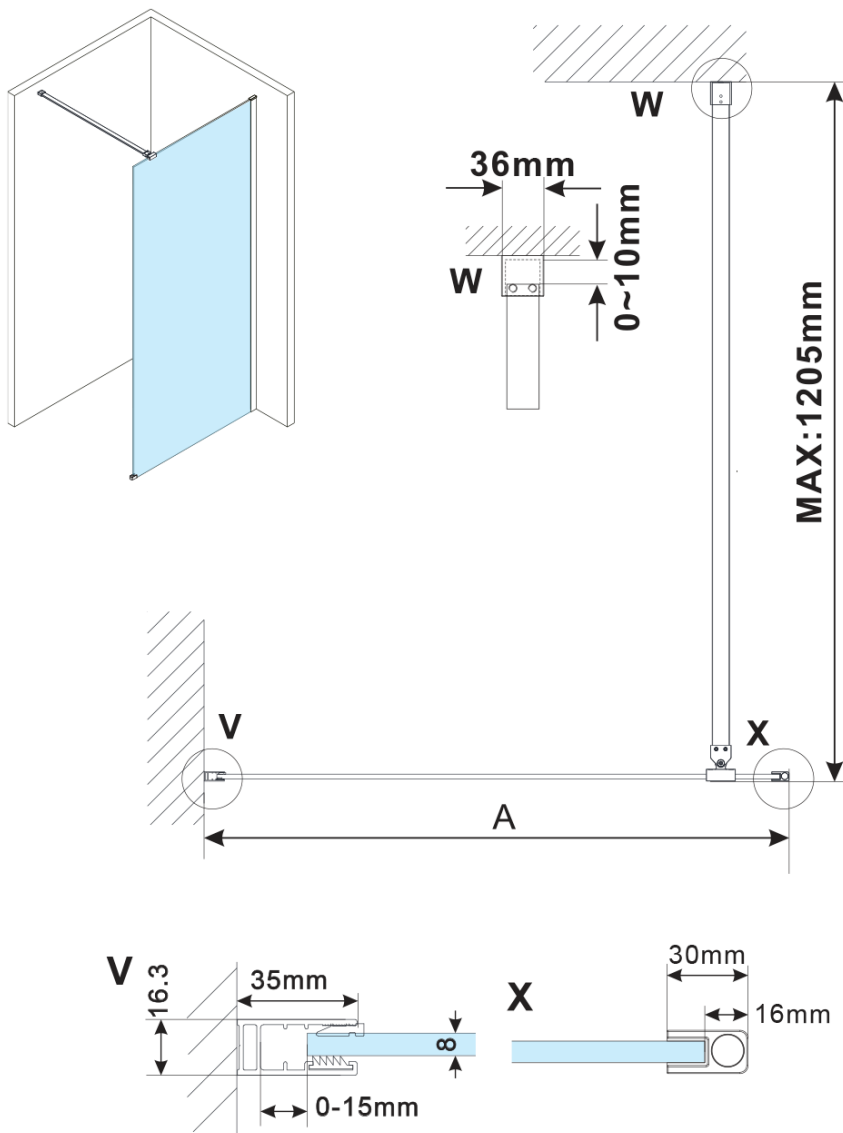

ESCA BLACK MATT jednodílná sprchová zástěna k instalaci ke stěně, kouřové sklo, 1100 mm

Objednací kód: ES1211-02

Základní informace

Značka: Polysan

Série: ESCA

Rozměry

Výška: 2100 mm

Hloubka: 1100 mm

Parametry

Barva profilu: Černá mat

Tvar: Jednostěnná pevná

Typ výplně: Kouřové sklo

Úprava skla: Antidrop

Tloušťka skla: 8 mm

Hmotnost / ks: 58.5 kg

Balení: 2 ks

Záruka: 2 roky

ESCA BLACK MATT jednodílná sprchová zástěna k instalaci ke stěně, kouřové sklo, 1100 mm

Technický list

MODEL	A,mm
ES1070/ES1170/ES1270/ES1370/ES1570	690~705
ES1080/ES1180/ES1280/ES1380/ES1580	790~805
ES1090/ES1190/ES1290/ES1390/ES1590	890~905
ES1010/ES1110/ES1210/ES1310/ES1510	990~1005
ES1011/ES1111/ES1211/ES1311/ES1511	1090~1105
ES1012/ES1112/ES1212/ES1312/ES1512	1190~1205
ES1013/ES1113/ES1213/ES1313/ES1513	1290~1305
ES1014/ES1114/ES1214/ES1314/ES1514	1390~1405
ES1015/ES1115/ES1215/ES1315/ES1515	1490~1505

ESCA BLACK MATT jednodílná sprchová zástěna k instalaci ke stěně, kouřové sklo, 1100 mm

MODEL	A,mm
ES1070/ES1170/ES1270/ES1370/ES1570	690~705
ES1080/ES1180/ES1280/ES1380/ES1580	790~805
ES1090/ES1190/ES1290/ES1390/ES1590	890~905
ES1010/ES1110/ES1210/ES1310/ES1510	990~1005
ES1011/ES1111/ES1211/ES1311/ES1511	1090~1105
ES1012/ES1112/ES1212/ES1312/ES1512	1190~1205