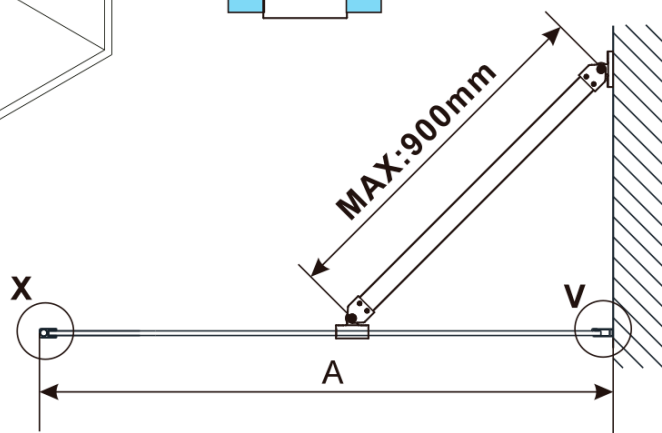

ESCA BLACK MATT jednodílná sprchová zástěna k instalaci ke stěně, kouřové sklo, 1000 mm

Objednací kód: ES1210-02

Základní informace

Značka: Polysan

Série: ESCA

Rozměry

Šířka: 1000 mm

Výška: 2100 mm

Tloušťka skla: 8 mm

Balení neobsahuje: Vzpěra

ESCA BLACK MATT jednodílná sprchová zástěna k instalaci ke stěně, kouřové sklo, 1000 mm

Technický list

MODEL	A,mm
ES1070/ES1170/ES1270/ES1370/ES1570	690~705
ES1080/ES1180/ES1280/ES1380/ES1580	790~805
ES1090/ES1190/ES1290/ES1390/ES1590	890~905
ES1010/ES1110/ES1210/ES1310/ES1510	990~1005
ES1011/ES1111/ES1211/ES1311/ES1511	1090~1105
ES1012/ES1112/ES1212/ES1312/ES1512	1190~1205
ES1013/ES1113/ES1213/ES1313/ES1513	1290~1305
ES1014/ES1114/ES1214/ES1314/ES1514	1390~1405
ES1015/ES1115/ES1215/ES1315/ES1515	1490~1505

ESCA BLACK MATT jednodílná sprchová zástěna k instalaci ke stěně, kouřové sklo, 1000 mm

MODEL	A,mm
ES1070/ES1170/ES1270/ES1370/ES1570	690~705
ES1080/ES1180/ES1280/ES1380/ES1580	790~805
ES1090/ES1190/ES1290/ES1390/ES1590	890~905
ES1010/ES1110/ES1210/ES1310/ES1510	990~1005
ES1011/ES1111/ES1211/ES1311/ES1511	1090~1105
ES1012/ES1112/ES1212/ES1312/ES1512	1190~1205