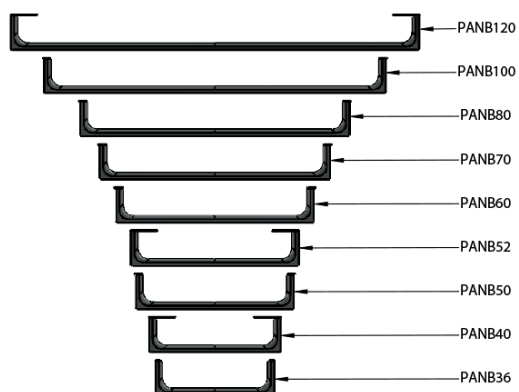

NUBES čelní držák ručníků 70cm, chrom

GSI[®]

Objednací kód: PANB70

Základní informace

Značka: GSI
Série: NUBES

Rozměry

Délka: 700 mm

Parametry

Barva: Chrom
Hmotnost / ks: 0.9 kg
Balení: 1 ks
Záruka: 2 roky

Technický list

Varianta	X [mm]	Y [mm]
PANB120	1130	1115
PANB100	945	930
PANB80	745	730
PANB70	638	623
PANB60	548	533
PANB52	465	450
PANB50	438	423
PANB40	365	350
PANB36	330	315