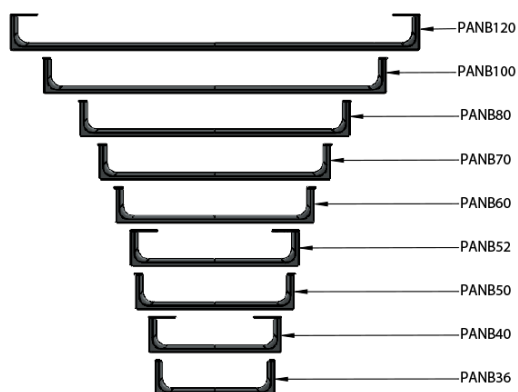

Technický list

Varianta	X [mm]	Y [mm]
PANB120	1130	1115
PANB100	945	930
PANB80	745	730
PANB70	638	623
PANB60	548	533
PANB52	465	450
PANB50	438	423
PANB40	365	350
PANB36	330	315