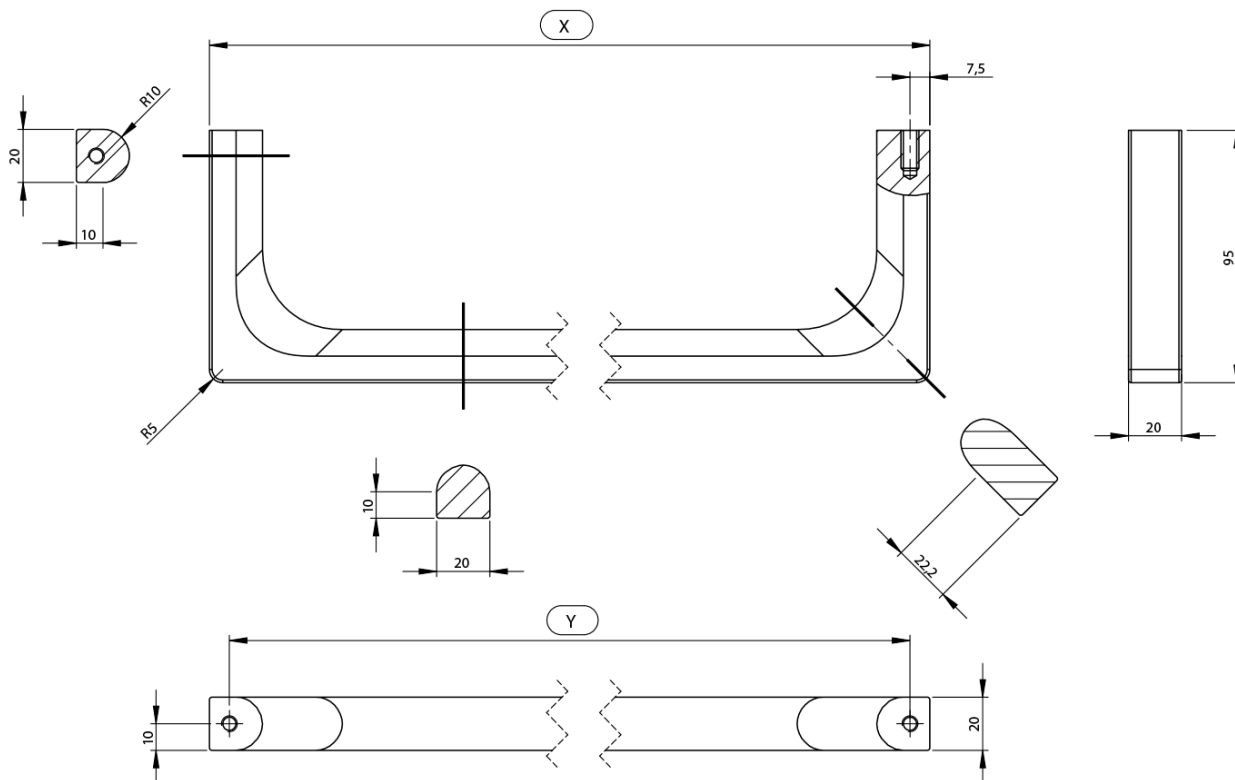

### Rozměry

Délka: 500 mm

### Parametry

Barva: Černá  
Hmotnost / ks: 0.65 kg  
Balení: 1 ks  
Záruka: 2 roky

Technický list

Varianta	X [mm]	Y [mm]
PANB120	1130	1115
PANB100	945	930
PANB80	745	730
PANB70	638	623
PANB60	548	533
PANB52	465	450
PANB50	438	423
PANB40	365	350
PANB36	330	315