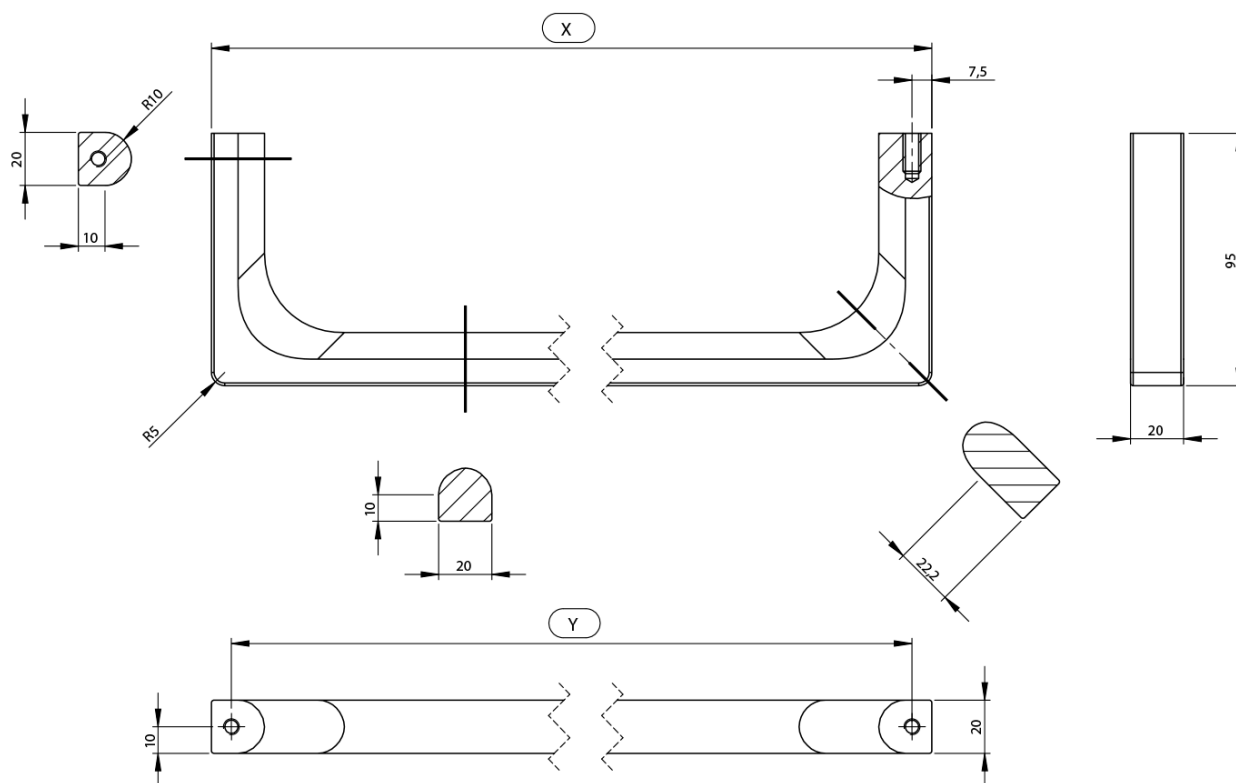

### Rozměry

Délka: 500 mm

### Parametry

Záruka: 2 roky

Barva: Černá

Hmotnost / ks: 0.65 kg

Balení: 1 ks

Technický list

Varianta	X [mm]	Y [mm]
PANB120	1130	1115
PANB100	945	930
PANB80	745	730
PANB70	638	623
PANB60	548	533
PANB52	465	450
PANB50	438	423
PANB40	365	350
PANB36	330	315