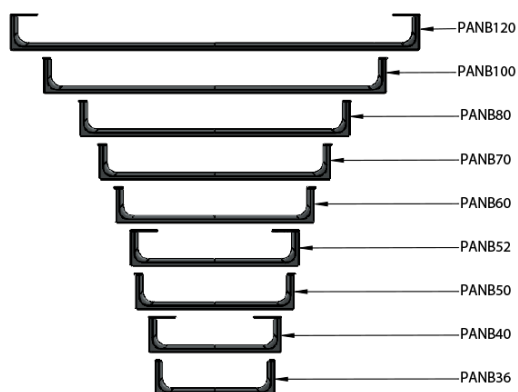

### Rozměry

Délka: 500 mm

### Parametry

Barva: Černá  
Hmotnost / ks: 0.65 kg  
Balení: 1 ks  
Záruka: 2 roky

Technický list

Varianta	X [mm]	Y [mm]
PANB120	1130	1115
PANB100	945	930
PANB80	745	730
PANB70	638	623
PANB60	548	533
PANB52	465	450
PANB50	438	423
PANB40	365	350
PANB36	330	315