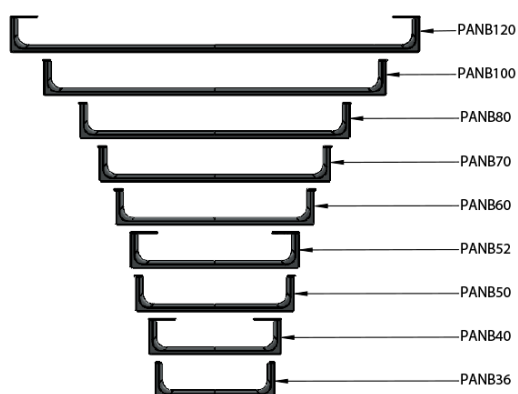

### Rozměry

Délka: 500 mm

### Parametry

Záruka: 2 roky

Barva: Černá

Hmotnost / ks: 0.65 kg

Balení: 1 ks

Technický list

Varianta	X [mm]	Y [mm]
PANB120	1130	1115
PANB100	945	930
PANB80	745	730
PANB70	638	623
PANB60	548	533
PANB52	465	450
PANB50	438	423
PANB40	365	350
PANB36	330	315