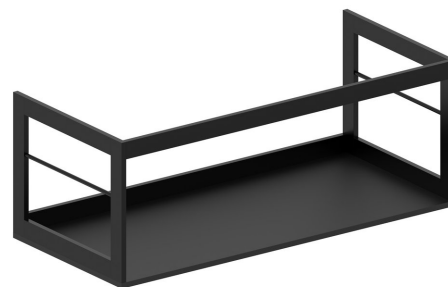

Objednací kód: MSN10028

Základní informace

Značka: GSI
Série: NUBES

Rozměry

Šířka: 960 mm
Výška: 375 mm
Hloubka: 480 mm

Parametry

Barva: Černá
Materiál: Hliník, MDF/lamino
Instalace: Závěsné na stěnu
Hmotnost / ks: 12.7 kg
Balení: 1 ks
Záruka: 2 roky