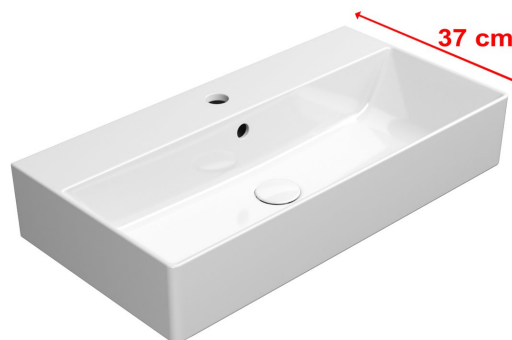

KUBE X keramické umyvadlo 70x37cm, broušená spodní hrana, bílá ExtraGlaze

GSI
ceramica

Objednací kód: 94559111

Základní informace

Značka: GSI
Série: KUBE X

Rozměry

Šířka: 700 mm
Výška: 160 mm
Hloubka: 370 mm

Parametry

Záruka: 2 roky
Barva: Bílá
Materiál: Keramika
Instalace: K postavení, Nástěnná-šrouby
Typ umyvadla: Klasické umyvadlo
Otvor pro baterii: 1 otvor
Přepad: ANO
Tvar: Obdélník
Ostatní: Broušená spodní hrana, ExtraGlaze
Hmotnost / ks: 19.7 kg
Balení: 1 ks
3D model: ANO

Doporučujeme přikoupit

1 ks GSI umyvadlová výpust 5/4", click-clack, keramická zátka, 5-65mm, bílá ExtraGlaze (Objednací kód: PCS11)

Technický list