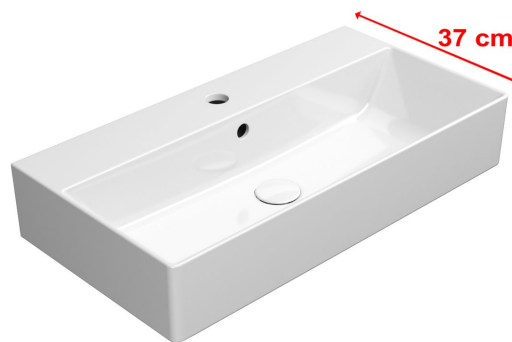

KUBE X keramické umyvadlo 70x37cm, broušená spodní hrana, bílá ExtraGlaze

GSI
ceramica

Objednací kód: 94559111

Základní informace

Značka: GSI
Série: KUBE X

Rozměry

Šířka: 700 mm
Výška: 160 mm
Hloubka: 370 mm

Parametry

Barva: Bílá
Materiál: Keramika
Instalace: K postavení, Nástěnná-šrouby
Typ umyvadla: Klasické umyvadlo
Otvor pro baterii: 1 otvor
Přepad: ANO
Tvar: Obdélník
Výbava: ExtraGlaze
Hmotnost / ks: 19.7 kg
Balení: 1 ks
Záruka: 2 roky

Doporučujeme přikoupit

1 ks GSI umyvadlová výpust 5/4", click-clack, keramická zátka, 5-65mm, bílá ExtraGlaze (Objednací kód: PCS11)

Technický list