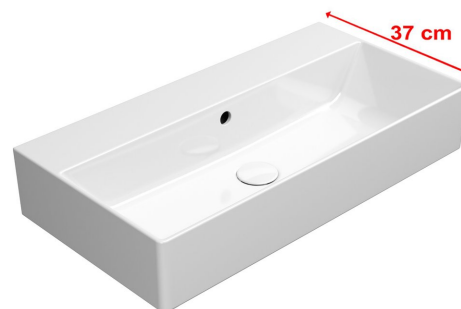

KUBE X keramické umyvadlo 70x37cm, broušená spodní hrana, bez otvoru, bílá ExtraGlaze

GSI[®]

Objednací kód: 94559011

Základní informace

Značka: GSI
Série: KUBE X

Rozměry

Šířka: 700 mm
Výška: 160 mm
Hloubka: 370 mm

Parametry

Barva: Bílá
Materiál: Keramika
Instalace: K postavení, Nástěnná-šrouby
Typ umyvadla: Klasické umyvadlo
Otvor pro baterii: Bez otvoru
Přepad: ANO
Tvar: Obdélník
Výbava: ExtraGlaze
Hmotnost / ks: 19.7 kg
Balení: 1 ks
Záruka: 2 roky

Doporučujeme přikoupit

1 ks GSI umyvadlová výpust 5/4", click-clack, keramická zátka, 5-65mm, bílá (Objednací kód: PCS11)

Technický list