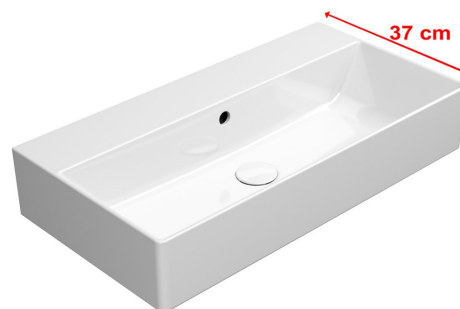

KUBE X keramické umyvadlo 70x37cm, broušená spodní hrana, bez otvoru, bílá ExtraGlaze

GSI
ceramica

Objednací kód: 94559011

Základní informace

Značka: GSI
Série: KUBE X

Rozměry

Šířka: 700 mm
Výška: 160 mm
Hloubka: 370 mm

Parametry

Barva: Bílá
Materiál: Keramika
Instalace: K postavení, Nástěnná-šrouby
Typ umyvadla: Klasické umyvadlo
Otvor pro baterii: Bez otvoru
Přepad: ANO
Tvar: Obdélník
Ostatní: Broušená spodní hrana, ExtraGlaze
Hmotnost / ks: 19.7 kg
Balení: 1 ks
Záruka: 2 roky

Doporučujeme přikoupit

1 ks GSI umyvadlová výpust 5/4", click-clack, keramická zátka, 5-65mm, bílá ExtraGlaze (Objednací kód: PCS11)

Technický list