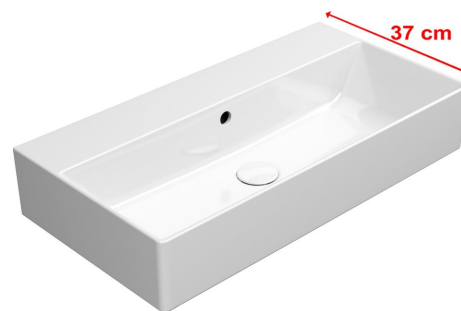

KUBE X keramické umyvadlo 70x37cm, broušená spodní hrana, bez otvoru, bílá ExtraGlaze

GSI
ceramica

Objednací kód: 94559011

Základní informace

Značka: GSI
Série: KUBE X

Rozměry

Šířka: 700 mm
Výška: 160 mm
Hloubka: 370 mm

Parametry

Záruka: 2 roky
Barva: Bílá
Materiál: Keramika
Instalace: K postavení, Nástěnná-šrouby
Typ umyvadla: Klasické umyvadlo
Otvor pro baterii: Bez otvoru
Přepad: ANO
Tvar: Obdélník
Ostatní: Broušená spodní hrana, ExtraGlaze
Hmotnost / ks: 19.7 kg
Balení: 1 ks
3D model: ANO

Doporučujeme přikoupit

1 ks GSI umyvadlová výpust 5/4", click-clack, keramická zátka, 5-65mm, bílá ExtraGlaze (Objednací kód: PCS11)

Technický list