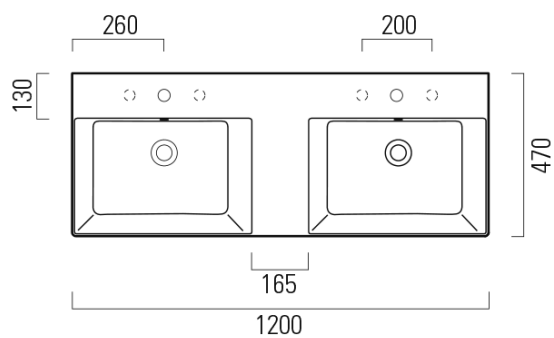

KUBE X keramické dvojumyvadlo 120x47cm, broušená spodní hrana, 3 otvory, bílá ExtraGlaze

Technický list