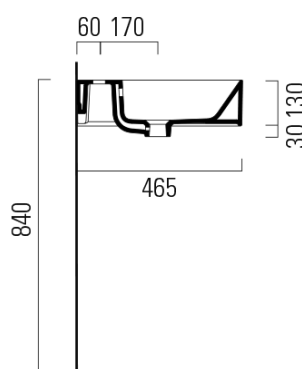

KUBE X keramické dvojumyvadlo 120x47cm, broušená spodní hrana, 3 otvory, bílá ExtraGlaze

Technický list