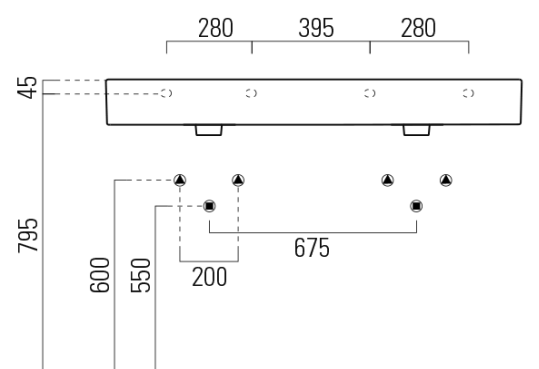

KUBE X keramické dvojumyvadlo 120x47cm, broušená spodní hrana, 3 otvory, bílá ExtraGlaze

Technický list