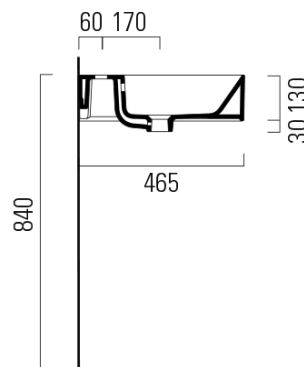

KUBE X keramické dvojumyvadlo 120x47cm, broušená spodní hrana, bílá ExtraGLaze

GSI[®]

Objednací kód: 94259111

Základní informace

Značka: GSI
Série: KUBE X

Rozměry

Šířka: 1200 mm
Výška: 160 mm
Hloubka: 470 mm

Parametry

Barva: Bílá
Materiál: Keramika
Instalace: Nástěnná-šrouby
Typ umyvadla: Dvojumyvadlo
Otvor pro baterii: 2 otvory
Přepad: ANO
Tvar: Obdélník
Výbava: ExtraGlaze
Hmotnost / ks: 34.4 kg
Balení: 1 ks
Záruka: 2 roky

Doporučujeme přikoupit

2 ks GSI umyvadlová výpust 5/4", click-clack, keramická zátka, 5-65mm, bílá (Objednací kód: PCS11)

Technický list

* Taglio sul mobile
Furniture's cut