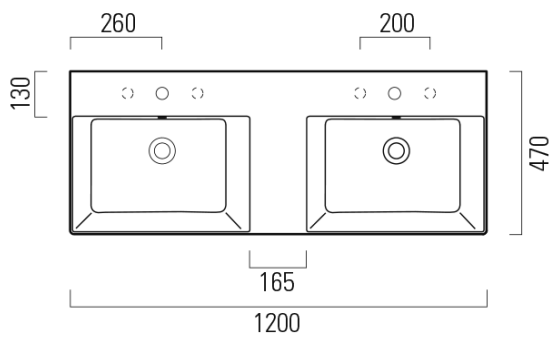

KUBE X keramické dvojumyvadlo 120x47cm, broušená spodní hrana, bílá ExtraGLaze

GSI
ceramica

Objednací kód: 94259111

Základní informace

Značka: GSI
Série: KUBE X

Rozměry

Šířka: 1200 mm
Výška: 160 mm
Hloubka: 470 mm

Parametry

Záruka: 2 roky
Barva: Bílá
Materiál: Keramika
Instalace: Nástěnná-šrouby
Typ umyvadla: Dvojumyvadlo
Otvor pro baterii: 2 otvory
Přepad: ANO
Tvar: Obdélník
Ostatní: Broušená spodní hrana, ExtraGlaze
Hmotnost / ks: 34.4 kg
Balení: 1 ks
3D model: ANO

Doporučujeme přikoupit

2 ks GSI umyvadlová výpust 5/4", click-clack, keramická zátka, 5-65mm, bílá ExtraGlaze (Objednací kód: PCS11)

KUBE X keramické dvojumyvadlo 120x47cm, broušená spodní hrana,
bílá ExtraGLaze