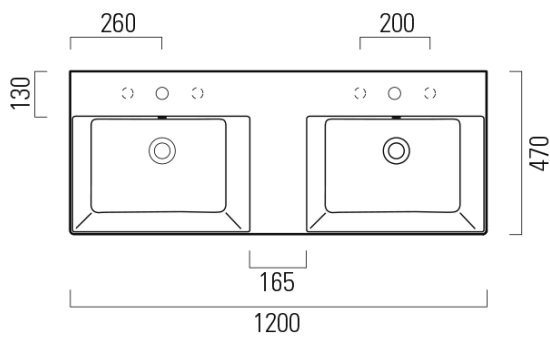

KUBE X keramické dvojumyvadlo 120x47cm, broušená spodní hrana, bílá ExtraGLaze

GSI[®]

Objednací kód: 94259111

Základní informace

Značka: GSI
Série: KUBE X

Rozměry

Šířka: 1200 mm
Výška: 160 mm
Hloubka: 470 mm

Parametry

Barva: Bílá
Materiál: Keramika
Instalace: Nástěnná-šrouby
Typ umyvadla: Dvojumyvadlo
Otvor pro baterii: 2 otvory
Přepad: ANO
Tvar: Obdélník
Výbava: ExtraGlaze
Hmotnost / ks: 34.4 kg
Balení: 1 ks
Záruka: 2 roky

Doporučujeme přikoupit

2 ks GSI umyvadlová výpust 5/4", click-clack, keramická zátka, 5-65mm, bílá (Objednací kód: PCS11)

Technický list

* Taglio sul mobile
Furniture's cut