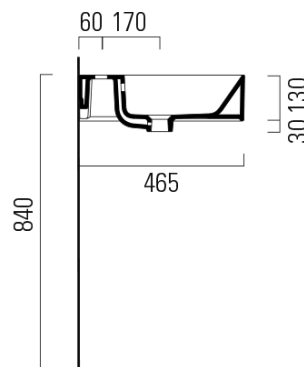

KUBE X keramické dvojumyvadlo 120x47cm, broušená spodní hrana, bílá ExtraGLaze

GSI
ceramica

Objednací kód: 94259111

Základní informace

Značka: GSI
Série: KUBE X

Rozměry

Šířka: 1200 mm
Výška: 160 mm
Hloubka: 470 mm

Parametry

Záruka: 2 roky
Barva: Bílá
Materiál: Keramika
Instalace: Nástěnná-šrouby
Typ umyvadla: Dvojumyvadlo
Otvor pro baterii: 2 otvory
Přepad: ANO
Tvar: Obdélník
Ostatní: Broušená spodní hrana, ExtraGlaze
Hmotnost / ks: 34.4 kg
Balení: 1 ks
3D model: ANO

Doporučujeme přikoupit

2 ks GSI umyvadlová výpust 5/4", click-clack, keramická zátka, 5-65mm, bílá ExtraGlaze (Objednací kód: PCS11)

KUBE X keramické dvojumyvadlo 120x47cm, broušená spodní hrana,
bílá ExtraGLaze