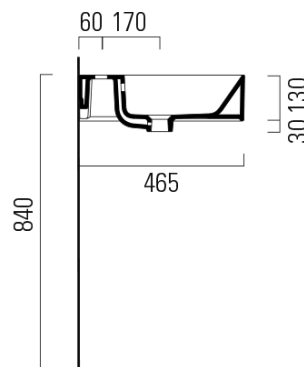

KUBE X keramické dvojumyvadlo 120x47cm, broušená spodní hrana, bílá ExtraGLaze

GSI
ceramica

Objednací kód: 94259111

Základní informace

Značka: GSI
Série: KUBE X

Rozměry

Šířka: 1200 mm
Výška: 160 mm
Hloubka: 470 mm

Parametry

Barva: Bílá
Materiál: Keramika
Instalace: Nástěnná-šrouby
Typ umyvadla: Dvojumyvadlo
Otvor pro baterii: 2 otvory
Přepad: ANO
Tvar: Obdélník
Ostatní: Broušená spodní hrana, ExtraGlaze
Hmotnost / ks: 34.4 kg
Balení: 1 ks
Záruka: 2 roky

Doporučujeme přikoupit

2 ks GSI umyvadlová výpust 5/4", click-clack, keramická zátka, 5-65mm, bílá ExtraGlaze (Objednací kód: PCS11)

Technický list

* Taglio sul mobile
Furniture's cut