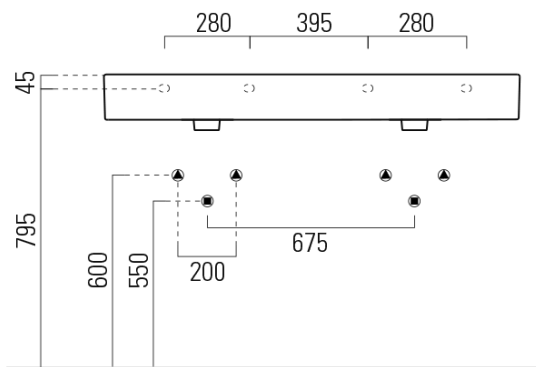

KUBE X keramické dvojumyvadlo 120x47cm, broušená spodní hrana, bílá ExtraGLaze

GSI[®]

Objednací kód: 94259111

Základní informace

Značka: GSI
Série: KUBE X

Rozměry

Šířka: 1200 mm
Výška: 160 mm
Hloubka: 470 mm

Parametry

Barva: Bílá
Materiál: Keramika
Instalace: Nástěnná-šrouby
Typ umyvadla: Dvojumyvadlo
Otvor pro baterii: 2 otvory
Přepad: ANO
Tvar: Obdélník
Výbava: ExtraGlaze
Hmotnost / ks: 34.4 kg
Balení: 1 ks
Záruka: 2 roky

Doporučujeme přikoupit

2 ks GSI umyvadlová výpust 5/4", click-clack, keramická zátka, 5-65mm, bílá (Objednací kód: PCS11)

Technický list

* Taglio sul mobile
Furniture's cut