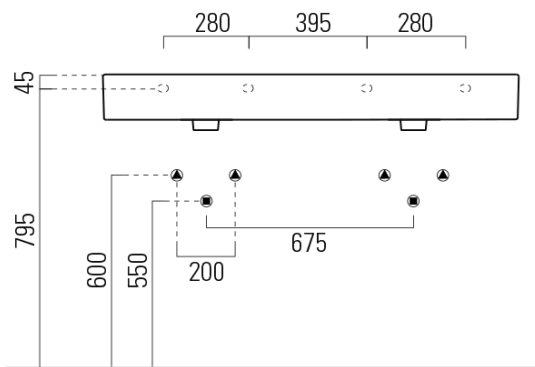

KUBE X keramické dvojumyvadlo 120x47cm, broušená spodní hrana, bílá ExtraGLaze

GSI
ceramica

Objednací kód: 94259111

Základní informace

Značka: GSI
Série: KUBE X

Rozměry

Šířka: 1200 mm
Výška: 160 mm
Hloubka: 470 mm

Parametry

Barva: Bílá
Materiál: Keramika
Instalace: Nástěnná-šrouby
Typ umyvadla: Dvojumyvadlo
Otvor pro baterii: 2 otvory
Přepad: ANO
Tvar: Obdélník
Ostatní: Broušená spodní hrana, ExtraGlaze
Hmotnost / ks: 34.4 kg
Balení: 1 ks
Záruka: 2 roky

Doporučujeme přikoupit

2 ks GSI umyvadlová výpust 5/4", click-clack, keramická zátka, 5-65mm, bílá ExtraGlaze (Objednací kód: PCS11)

Technický list

* Taglio sul mobile
Furniture's cut