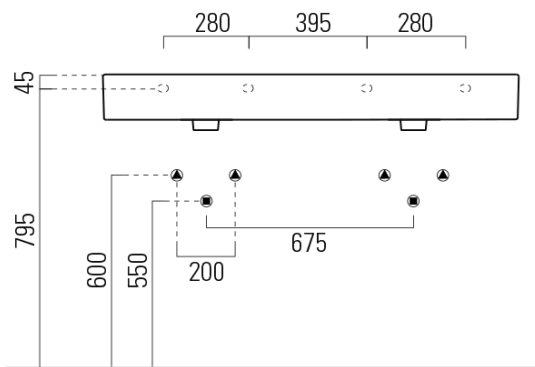

KUBE X keramické dvojumyvadlo 120x47cm, broušená spodní hrana, bílá ExtraGLaze

GSI
ceramica

Objednací kód: 94259111

Základní informace

Značka: GSI
Série: KUBE X

Rozměry

Šířka: 1200 mm
Výška: 160 mm
Hloubka: 470 mm

Parametry

Záruka: 2 roky
Barva: Bílá
Materiál: Keramika
Instalace: Nástěnná-šrouby
Typ umyvadla: Dvojumyvadlo
Otvor pro baterii: 2 otvory
Přepad: ANO
Tvar: Obdélník
Ostatní: Broušená spodní hrana, ExtraGlaze
Hmotnost / ks: 34.4 kg
Balení: 1 ks
3D model: ANO

Doporučujeme přikoupit

2 ks GSI umyvadlová výpust 5/4", click-clack, keramická zátka, 5-65mm, bílá ExtraGlaze (Objednací kód: PCS11)

KUBE X keramické dvojumyvadlo 120x47cm, broušená spodní hrana,
bílá ExtraGLaze