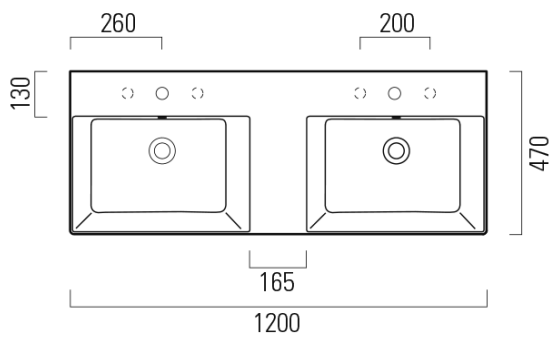

KUBE X keramické dvojumyvadlo 120x47cm, broušená spodní hrana, bílá ExtraGLaze

GSI
ceramica

Objednací kód: 94259111

Základní informace

Značka: GSI
Série: KUBE X

Rozměry

Šířka: 1200 mm
Výška: 160 mm
Hloubka: 470 mm

Parametry

Barva: Bílá
Materiál: Keramika
Instalace: Nástěnná-šrouby
Typ umyvadla: Dvojumyvadlo
Otvor pro baterii: 2 otvory
Přepad: ANO
Tvar: Obdélník
Ostatní: Broušená spodní hrana, ExtraGlaze
Hmotnost / ks: 34.4 kg
Balení: 1 ks
Záruka: 2 roky

Doporučujeme přikoupit

2 ks GSI umyvadlová výpust 5/4", click-clack, keramická zátka, 5-65mm, bílá ExtraGlaze (Objednací kód: PCS11)

Technický list

* Taglio sul mobile
Furniture's cut