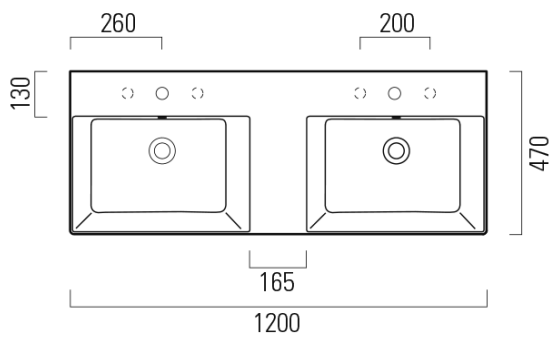

KUBE X keramické dvojumyvadlo 120x47cm, broušená spodní hrana, bez otvoru, bílá mat

Technický list