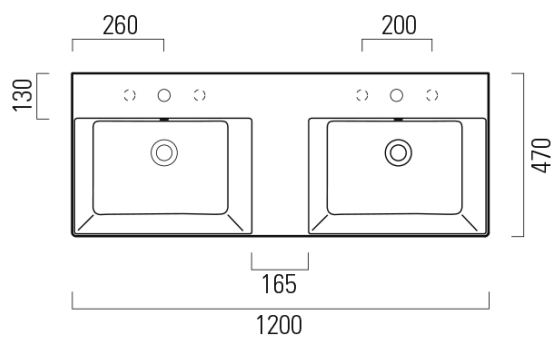

KUBE X keramické dvojumyvadlo 120x47cm, broušená spodní hrana, bez otvoru, bílá mat

Technický list