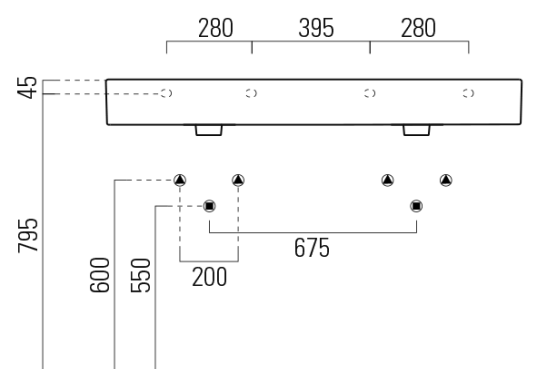

KUBE X keramické dvojumyvadlo 120x47cm, broušená spodní hrana, bez otvoru, bílá mat

Technický list