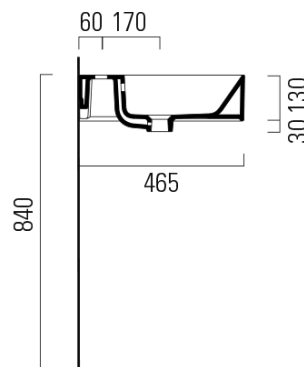

KUBE X keramické dvojumyvadlo 120x47cm, broušená spodní hrana, bez otvoru, bílá mat

Technický list