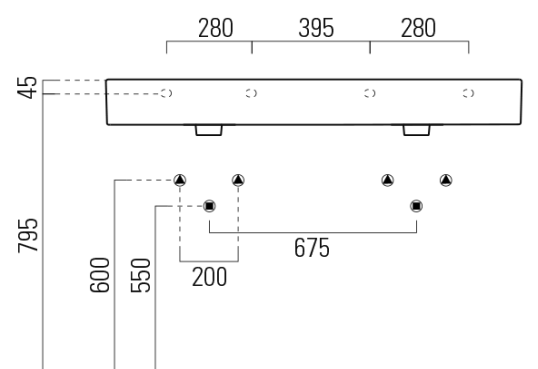

KUBE X keramické dvojumyvadlo 120x47cm, broušená spodní hrana, bez otvoru, bílá mat

Technický list