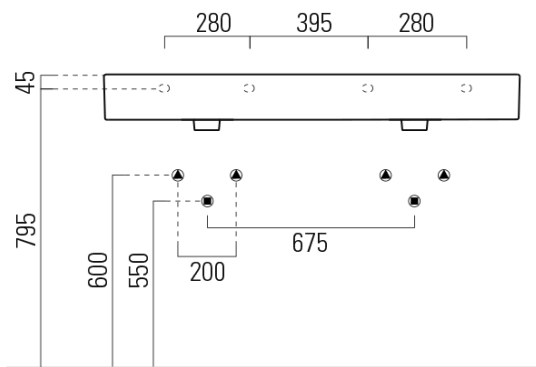

KUBE X keramické dvojumyvadlo 120x47cm, broušená spodní hrana, bez otvoru, bílá mat

Technický list