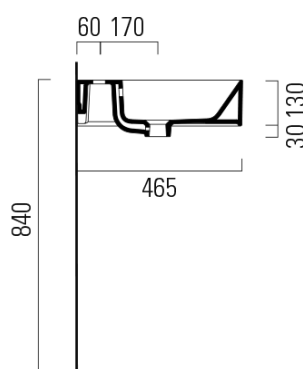

KUBE X keramické dvojumyvadlo 120x47cm, broušená spodní hrana, bez otvoru, bílá mat

Technický list