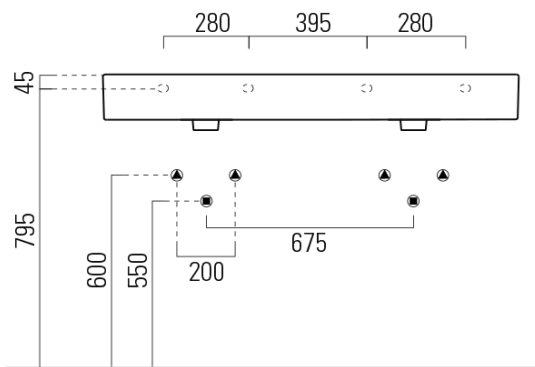

**KUBE X keramické dvojumyvadlo 120x47cm, broušená spodní hrana,
bez otvoru, bílá mat**

Technický list