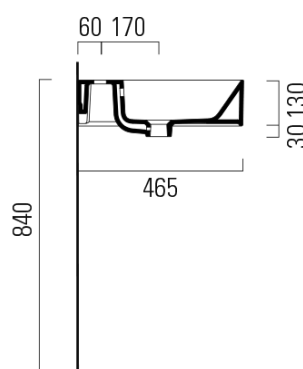

KUBE X keramické dvojumyvadlo 120x47cm, broušená spodní hrana, bez otvoru, bílá mat

Technický list