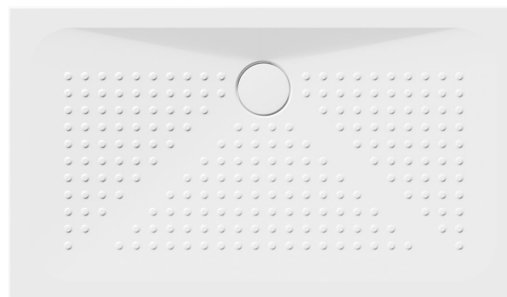

Objednací kód: 47120711

Základní informace

Značka: GSI
Série: EXTRA FLAT

Rozměry

Délka: 1200 mm
Šířka: 700 mm
Výška: 40 mm

Parametry

Barva: Bílá
Materiál: Keramika
Tvar: Obdélníkové
Průměr odpadu: 90 mm
Nosnost: 150 kg
Reliéf (povrch) dna: Profilovaný
Vlastnosti: ExtraGlaze
Hmotnost / ks: 35.7 kg
Balení: 1 ks
Záruka: 2 roky

Technický list

LATO NON SMALTATO - NOT GLAZED SIDE