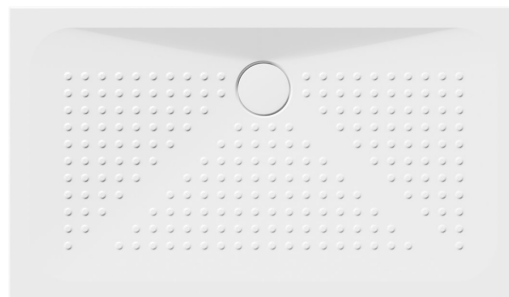

Objednací kód: 47120711

Základní informace

Značka: GSI
Série: EXTRA FLAT

Rozměry

Délka: 1200 mm
Šířka: 700 mm
Výška: 40 mm

Parametry

Barva: Bílá
Materiál: Keramika
Tvar: Obdélníkové
Průměr odpadu: 90 mm
Nosnost: 150 kg
Reliéf (povrch) dna: Profilovaný
Vlastnosti: ExtraGlaze
Hmotnost / ks: 35.7 kg
Balení: 1 ks
Záruka: 2 roky

Technický list

LATO NON SMALTATO - NOT GLAZED SIDE