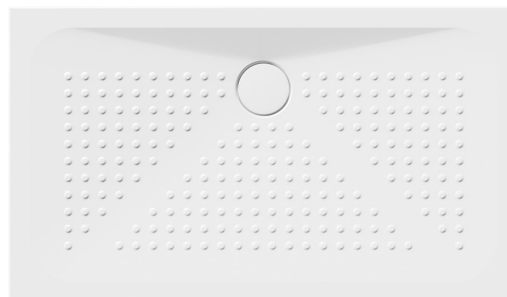

Objednací kód: 47120711

Základní informace

Značka: GSI
Série: EXTRA FLAT

Rozměry

Délka: 1200 mm
Šířka: 700 mm
Výška: 40 mm

Parametry

Záruka: 2 roky
Hmotnost / ks: 35.7 kg
Balení: 1 ks
Barva: Bílá
Materiál: Keramika
Tvar: Obdélníkové
Průměr odpadu: 90 mm
Nosnost: 150 kg
Reliéf (povrch) dna: Profilovaný
Vlastnosti: ExtraGlaze

Technický list

LATO NON SMALTATO - NOT GLAZED SIDE