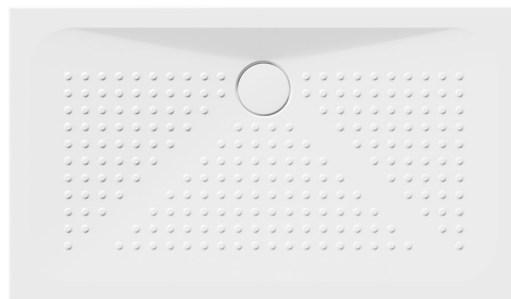

Objednací kód: 47120711

Základní informace

Značka: GSI
Série: EXTRA FLAT

Rozměry

Délka: 1200 mm
Šířka: 700 mm
Výška: 40 mm

Parametry

Barva: Bílá
Materiál: Keramika
Tvar: Obdélníkové
Průměr odpadu: 90 mm
Nosnost: 150 kg
Reliéf (povrch) dna: Profilovaný
Vlastnosti: ExtraGlaze
Hmotnost / ks: 35.7 kg
Balení: 1 ks
Záruka: 2 roky

Technický list

LATO NON SMALTATO - NOT GLAZED SIDE