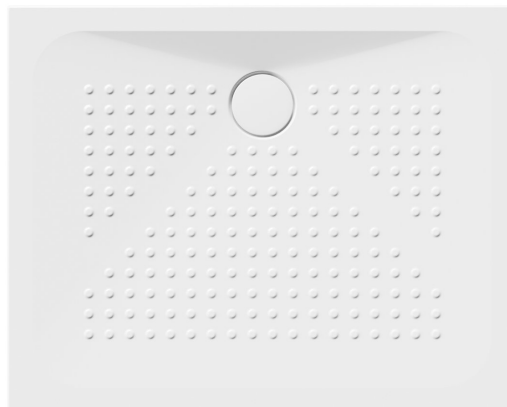

Keramická sprchová vanička, obdélník 100x80x4cm, bílá ExtraGlaze

GSI
ceramica

Objednací kód: 47100811

Základní informace

Značka: GSI
Série: EXTRA FLAT

Rozměry

Délka: 1000 mm
Šířka: 800 mm
Výška: 40 mm

Parametry

Záruka: 2 roky
Hmotnost / ks: 34.1 kg
Balení: 1 ks
Barva: Bílá
Materiál: Keramika
Tvar: Obdélníkové
Průměr odpadu: 90 mm
Nosnost: 150 kg
Reliéf (povrch) dna: Profilovaný
Vlastnosti: ExtraGlaze