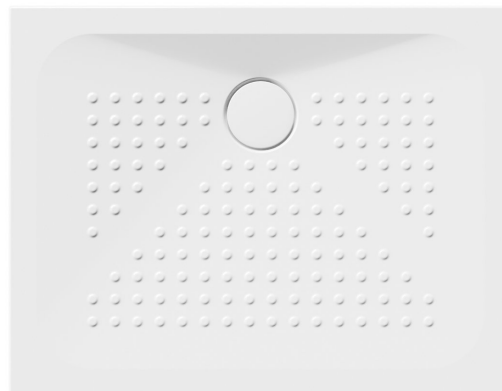

Objednací kód: 47090711

Základní informace

Značka: GSI
Série: EXTRA FLAT

Rozměry

Délka: 900 mm
Šířka: 700 mm
Výška: 40 mm

Parametry

Barva: Bílá
Materiál: Keramika
Tvar: Obdélníkové
Průměr odpadu: 90 mm
Nosnost: 150 kg
Reliéf (povrch) dna: Profilovaný
Vlastnosti: ExtraGlaze
Hmotnost / ks: 27.0 kg
Balení: 1 ks
Záruka: 2 roky

Technický list

LATO NON SMALTATO - NOT GLAZED SIDE