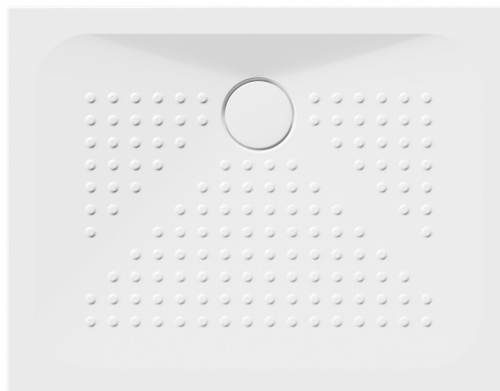

Keramická sprchová vanička, obdélník 90x70x4cm, bílá ExtraGlaze

Objednací kód: 47090711

Základní informace

Značka: GSI
Série: EXTRA FLAT

Rozměry

Délka: 900 mm
Šířka: 700 mm
Výška: 40 mm

Parametry

Záruka: 2 roky
Hmotnost / ks: 27 kg
Balení: 1 ks
Barva: Bílá
Materiál: Keramika
Tvar: Obdélníkové
Průměr odpadu: 90 mm
Nosnost: 150 kg
Reliéf (povrch) dna: Profilovaný
Vlastnosti: ExtraGlaze

Technický list

LATO NON SMALTATO - NOT GLAZED SIDE