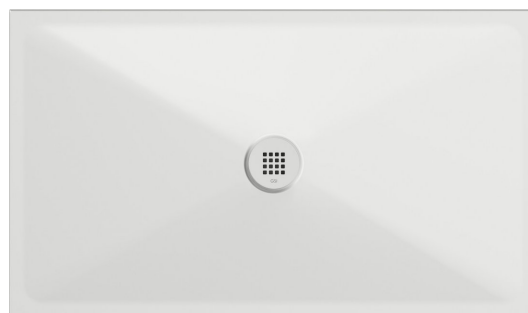

Keramická sprchová vanička, obdélník 120x70x2cm, bílá mat

Objednací kód: 46120709

Základní informace

Značka: GSI
Série: EXTRA FLAT

Rozměry

Délka: 1200 mm
Šířka: 700 mm
Výška: 20 mm

Parametry

Barva: Bílá mat
Materiál: Keramika
Tvar: Obdélníkové
Průměr odpadu: 90 mm
Nosnost: 150 kg
Reliéf (povrch) dna: Hladký
Hmotnost / ks: 30.0 kg
Balení: 1 ks
Záruka: 2 roky