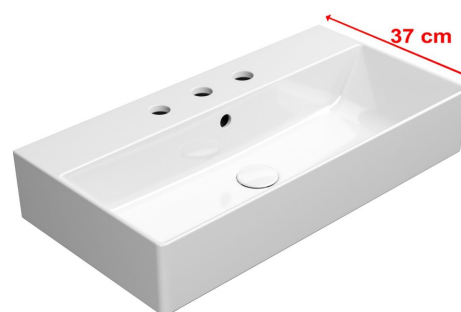

# KUBE X keramické umyvadlo 70x37cm, 3 otvory, bílá ExtraGlaze

GSI  
ceramica

Objednací kód: 9455311

## Základní informace

Značka: GSI  
Série: KUBE X

## Rozměry

Šířka: 700 mm  
Výška: 160 mm  
Hloubka: 370 mm

## Parametry

Barva: Bílá  
Materiál: Keramika  
Instalace: K postavení, Nástěnná-šrouby  
Typ umyvadla: Klasické umyvadlo  
Otvor pro baterii: 3 otvory  
Přepad: ANO  
Tvar: Obdélník  
Výbava: ExtraGlaze  
Hmotnost / ks: 19.7 kg  
Balení: 1 ks  
Záruka: 2 roky