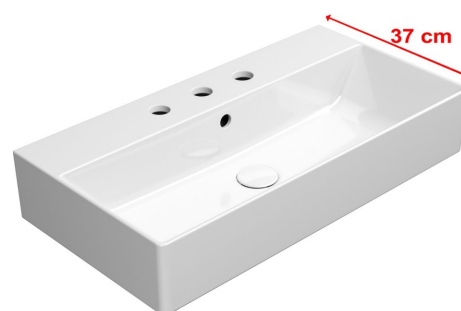

KUBE X keramické umyvadlo 70x37cm, 3 otvory, bílá ExtraGlaze

GSI
ceramica

Objednací kód: 9455311

Základní informace

Značka: GSI
Série: KUBE X

Rozměry

Šířka: 700 mm
Výška: 160 mm
Hloubka: 370 mm

Parametry

Záruka: 2 roky
Barva: Bílá
Materiál: Keramika
Instalace: K postavení, Nástěnná-šrouby
Typ umyvadla: Klasické umyvadlo
Otvor pro baterii: 3 otvory
Přepad: ANO
Tvar: Obdélník
Ostatní: ExtraGlaze
Hmotnost / ks: 19.7 kg
Balení: 1 ks
3D model: ANO

Doporučujeme přikoupit

1 ks GSI umyvadlová výpust 5/4", click-clack, keramická zátka, 5-65mm, bílá ExtraGlaze (Objednací kód: PCS11)

Technický list