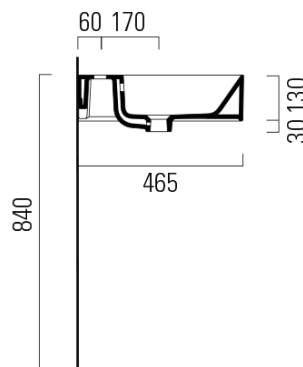

KUBE X keramické dvojumyvadlo 120x47cm, bílá mat

GSI[®]

Objednací kód: 9425109

Základní informace

Značka: GSI
Série: KUBE X COLOR

Rozměry

Šířka: 1200 mm
Výška: 160 mm
Hloubka: 470 mm

Parametry

Barva: Bílá mat
Materiál: Keramika
Instalace: Nástěnná-šrouby
Typ umyvadla: Dvojumyvadlo
Otvor pro baterii: 2 otvory
Přepad: ANO
Tvar: Obdélník
Hmotnost / ks: 34.4 kg
Balení: 1 ks
Záruka: 2 roky

Doporučujeme přikoupit

2 ks GSI umyvadlová výpust 5/4", click-clack, keramická zátka, 5-65mm, bílá mat (Objednací kód: PCS09)

Technický list

* Taglio sul mobile
Furniture's cut