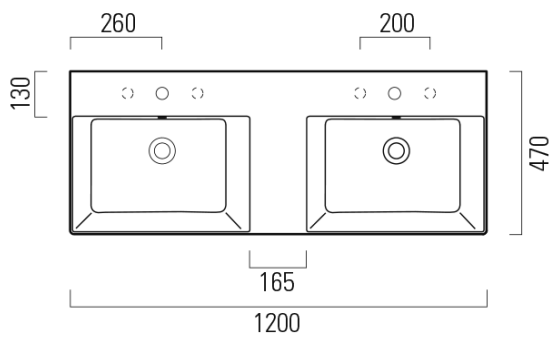

KUBE X keramické dvojumyvadlo 120x47cm, bílá mat

GSI
ceramica

Objednací kód: 9425109

Základní informace

Značka: GSI
Série: KUBE X COLOR

Rozměry

Šířka: 1200 mm
Výška: 160 mm
Hloubka: 470 mm

Parametry

Záruka: 2 roky
Barva: Bílá mat
Materiál: Keramika
Instalace: Nástěnná-šrouby
Typ umyvadla: Dvojumyvadlo
Otvor pro baterii: 2 otvory
Přepad: ANO
Tvar: Obdélník
Hmotnost / ks: 34.4 kg
Balení: 1 ks
3D model: ANO

Doporučujeme přikoupit

2 ks GSI umyvadlová výpust 5/4", click-clack, keramická zátka, 5-65mm, bílá mat (Objednací kód: PCS09)

Technický list

* Taglio sul mobile
Furniture's cut