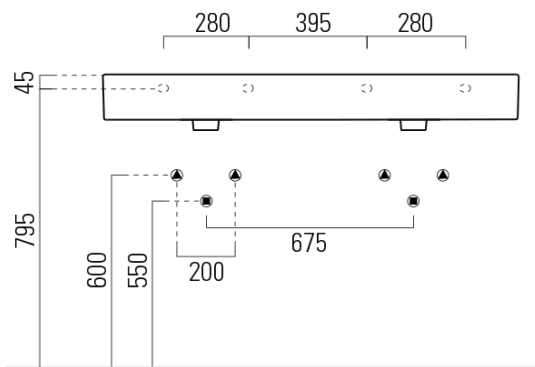

KUBE X keramické dvojumyvadlo 120x47cm, bílá mat

GSI[®]

Objednací kód: 9425109

Základní informace

Značka: GSI
Série: KUBE X COLOR

Rozměry

Šířka: 1200 mm
Výška: 160 mm
Hloubka: 470 mm

Parametry

Barva: Bílá mat
Materiál: Keramika
Instalace: Nástěnná-šrouby
Typ umyvadla: Dvojumyvadlo
Otvor pro baterii: 2 otvory
Přepad: ANO
Tvar: Obdélník
Hmotnost / ks: 34.4 kg
Balení: 1 ks
Záruka: 2 roky

Doporučujeme přikoupit

2 ks GSI umyvadlová výpust 5/4", click-clack, keramická zátka, 5-65mm, bílá mat (Objednací kód: PCS09)

Technický list

* Taglio sul mobile
Furniture's cut