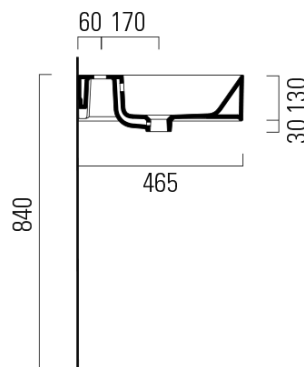

KUBE X keramické dvojumyvadlo 120x47cm, bílá mat

GSI
ceramica

Objednací kód: 9425109

Základní informace

Značka: GSI
Série: KUBE X COLOR

Rozměry

Šířka: 1200 mm
Výška: 160 mm
Hloubka: 470 mm

Parametry

Záruka: 2 roky
Barva: Bílá mat
Materiál: Keramika
Instalace: Nástěnná-šrouby
Typ umyvadla: Dvojumyvadlo
Otvor pro baterii: 2 otvory
Přepad: ANO
Tvar: Obdélník
Hmotnost / ks: 34.4 kg
Balení: 1 ks
3D model: ANO

Doporučujeme přikoupit

2 ks GSI umyvadlová výpust 5/4", click-clack, keramická zátka, 5-65mm, bílá mat (Objednací kód: PCS09)

Technický list

* Taglio sul mobile
Furniture's cut