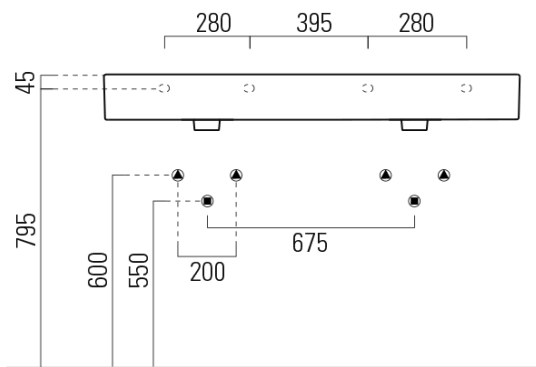

KUBE X keramické dvojumyvadlo 120x47cm, bílá mat

GSI
ceramica

Objednací kód: 9425109

Základní informace

Značka: GSI
Série: KUBE X COLOR

Rozměry

Šířka: 1200 mm
Výška: 160 mm
Hloubka: 470 mm

Parametry

Záruka: 2 roky
Barva: Bílá mat
Materiál: Keramika
Instalace: Nástěnná-šrouby
Typ umyvadla: Dvojumyvadlo
Otvor pro baterii: 2 otvory
Přepad: ANO
Tvar: Obdélník
Hmotnost / ks: 34.4 kg
Balení: 1 ks
3D model: ANO

Doporučujeme přikoupit

2 ks GSI umyvadlová výpust 5/4", click-clack, keramická zátka, 5-65mm, bílá mat (Objednací kód: PCS09)

Technický list

* Taglio sul mobile
Furniture's cut