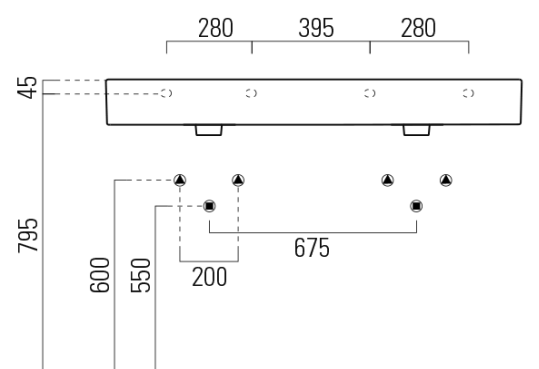

Objednací kód: 9425011

Základní informace

Značka: GSI
Série: KUBE X

Rozměry

Šířka: 1200 mm
Výška: 160 mm
Hloubka: 470 mm

Parametry

Záruka: 2 roky
Barva: Bílá
Materiál: Keramika
Instalace: Nástěnná-šrouby
Typ umyvadla: Dvojumyvadlo
Otvor pro baterii: Bez otvoru
Přepad: ANO
Tvar: Obdélník
Ostatní: ExtraGlaze
Hmotnost / ks: 34.4 kg
Balení: 1 ks
3D model: ANO

Doporučujeme přikoupit

2 ks GSI umyvadlová výpust 5/4", click-clack, keramická zátka, 5-65mm, bílá ExtraGlaze (Objednací kód: PCS11)

Technický list

* Taglio sul mobile
Furniture's cut