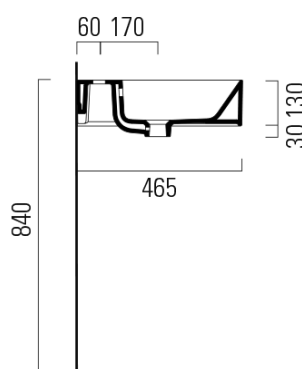

Objednací kód: 9425011

Základní informace

Značka: GSI
Série: KUBE X

Rozměry

Šířka: 1200 mm
Výška: 160 mm
Hloubka: 470 mm

Parametry

Záruka: 2 roky
Barva: Bílá
Materiál: Keramika
Instalace: Nástěnná-šrouby
Typ umyvadla: Dvojumyvadlo
Otvor pro baterii: Bez otvoru
Přepad: ANO
Tvar: Obdélník
Ostatní: ExtraGlaze
Hmotnost / ks: 34.4 kg
Balení: 1 ks
3D model: ANO

Doporučujeme přikoupit

2 ks GSI umyvadlová výpust 5/4", click-clack, keramická zátka, 5-65mm, bílá ExtraGlaze (Objednací kód: PCS11)

Technický list

* Taglio sul mobile
Furniture's cut