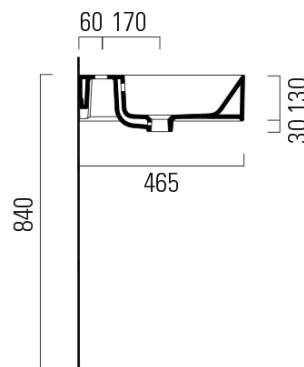

KUBE X keramické dvojumyvadlo 120x47cm, bez otvoru, bílá ExtraGlaze

GSI®

Technický list