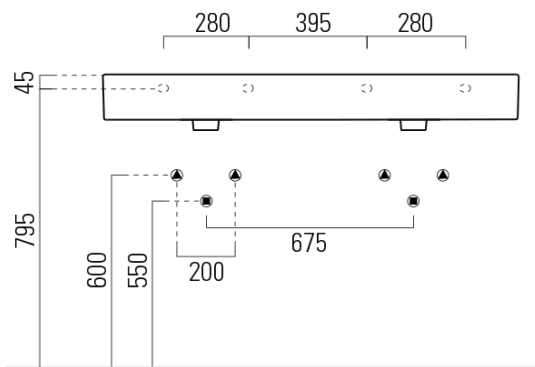

KUBE X keramické dvojumyvadlo 120x47cm, bez otvoru, bílá ExtraGlaze

GSI®

Technický list