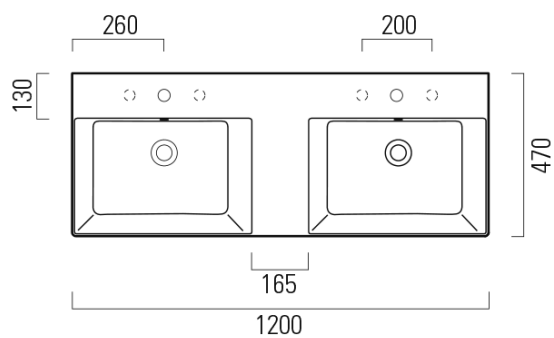

Objednací kód: 9425011

Základní informace

Značka: GSI
Série: KUBE X

Rozměry

Šířka: 1200 mm
Výška: 160 mm
Hloubka: 470 mm

Parametry

Záruka: 2 roky
Barva: Bílá
Materiál: Keramika
Instalace: Nástěnná-šrouby
Typ umyvadla: Dvojumyvadlo
Otvor pro baterii: Bez otvoru
Přepad: ANO
Tvar: Obdélník
Ostatní: ExtraGlaze
Hmotnost / ks: 34.4 kg
Balení: 1 ks
3D model: ANO

Doporučujeme přikoupit

2 ks GSI umyvadlová výpust 5/4", click-clack, keramická zátka, 5-65mm, bílá ExtraGlaze (Objednací kód: PCS11)

Technický list

* Taglio sul mobile
Furniture's cut