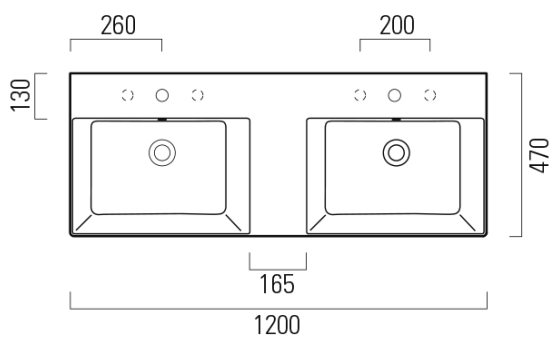

KUBE X keramické dvojumyvadlo 120x47cm, bez otvoru, bílá mat

GSI[®]

Objednací kód: 9425009

Základní informace

Značka: GSI
Série: KUBE X COLOR

Rozměry

Šířka: 1200 mm
Výška: 160 mm
Hloubka: 470 mm

Parametry

Barva: Bílá mat
Materiál: Keramika
Instalace: Nástěnná-šrouby
Typ umyvadla: Dvojumyvadlo
Otvor pro baterii: Bez otvoru
Přepad: ANO
Tvar: Obdélník
Hmotnost / ks: 34.4 kg
Balení: 1 ks
Záruka: 2 roky

Doporučujeme přikoupit

2 ks GSI umyvadlová výpust 5/4", click-clack, keramická zátka, 5-65mm, bílá mat (Objednací kód: PCS09)

Technický list

* Taglio sul mobile
Furniture's cut