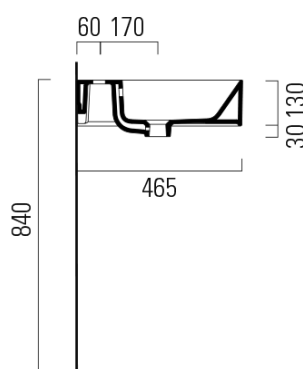

KUBE X keramické dvojumyvadlo 120x47cm, bez otvoru, bílá mat

GSI[®]

Objednací kód: 9425009

Základní informace

Značka: GSI
Série: KUBE X COLOR

Rozměry

Šířka: 1200 mm
Výška: 160 mm
Hloubka: 470 mm

Parametry

Barva: Bílá mat
Materiál: Keramika
Instalace: Nástěnná-šrouby
Typ umyvadla: Dvojumyvadlo
Otvor pro baterii: Bez otvoru
Přepad: ANO
Tvar: Obdélník
Hmotnost / ks: 34.4 kg
Balení: 1 ks
Záruka: 2 roky

Doporučujeme přikoupit

2 ks GSI umyvadlová výpust 5/4", click-clack, keramická zátka, 5-65mm, bílá mat (Objednací kód: PCS09)

Technický list

* Taglio sul mobile
Furniture's cut