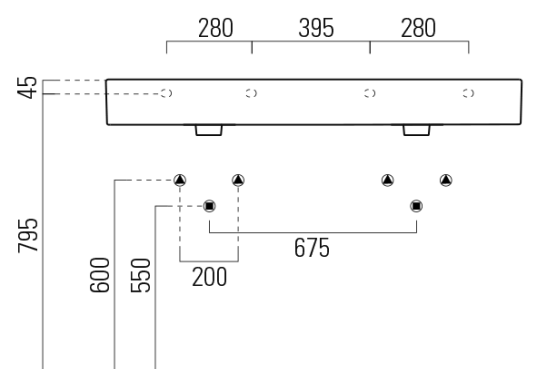

KUBE X keramické dvojumyvadlo 120x47cm, bez otvoru, bílá mat

GSI[®]

Objednací kód: 9425009

Základní informace

Značka: GSI
Série: KUBE X COLOR

Rozměry

Šířka: 1200 mm
Výška: 160 mm
Hloubka: 470 mm

Parametry

Barva: Bílá mat
Materiál: Keramika
Instalace: Nástěnná-šrouby
Typ umyvadla: Dvojumyvadlo
Otvor pro baterii: Bez otvoru
Přepad: ANO
Tvar: Obdélník
Hmotnost / ks: 34.4 kg
Balení: 1 ks
Záruka: 2 roky

Doporučujeme přikoupit

2 ks GSI umyvadlová výpust 5/4", click-clack, keramická zátka, 5-65mm, bílá mat (Objednací kód: PCS09)

Technický list

* Taglio sul mobile
Furniture's cut