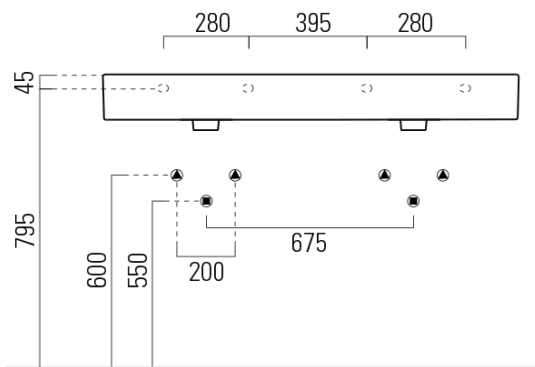

KUBE X keramické dvojumyvadlo 120x47cm, bez otvoru, bílá mat

GSI[®]
ceramica

Objednací kód: 9425009

Základní informace

Značka: GSI
Série: KUBE X COLOR

Rozměry

Šířka: 1200 mm
Výška: 160 mm
Hloubka: 470 mm

Parametry

Barva: Bílá mat
Materiál: Keramika
Instalace: Nástěnná-šrouby
Typ umyvadla: Dvojumyvadlo
Otvor pro baterii: Bez otvoru
Přepad: ANO
Tvar: Obdélník
Hmotnost / ks: 34.4 kg
Balení: 1 ks
Záruka: 2 roky

Doporučujeme přikoupit

2 ks GSI umyvadlová výpust 5/4", click-clack, keramická zátka, 5-65mm, bílá mat (Objednací kód: PCS09)

Technický list

* Taglio sul mobile
Furniture's cut