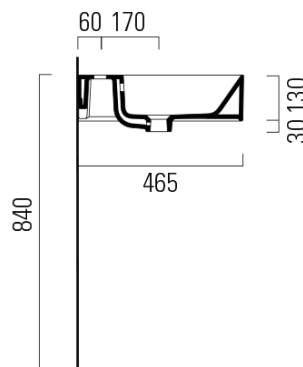

KUBE X keramické dvojumyvadlo 120x47cm, bez otvoru, bílá mat

GSI[®]
ceramica

Objednací kód: 9425009

Základní informace

Značka: GSI
Série: KUBE X COLOR

Rozměry

Šířka: 1200 mm
Výška: 160 mm
Hloubka: 470 mm

Parametry

Barva: Bílá mat
Materiál: Keramika
Instalace: Nástěnná-šrouby
Typ umyvadla: Dvojumyvadlo
Otvor pro baterii: Bez otvoru
Přepad: ANO
Tvar: Obdélník
Hmotnost / ks: 34.4 kg
Balení: 1 ks
Záruka: 2 roky

Doporučujeme přikoupit

2 ks GSI umyvadlová výpust 5/4", click-clack, keramická zátka, 5-65mm, bílá mat (Objednací kód: PCS09)

Technický list

* Taglio sul mobile
Furniture's cut