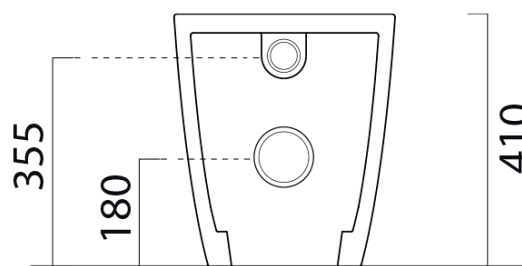

MODO WC mísa stojící, Swirlflush, 37x52cm, spodní/zadní odpad, černá dual-mat

GSI
ceramica

Objednací kód: 981026

Základní informace

Značka: GSI
Série: MODO

Rozměry

Šířka: 370 mm
Hloubka: 520 mm

Parametry

Barva: Černá
Materiál: Keramika
Technologie splachování: SwirlFlush
Objem splachovací vody: 3 l / 4,5 l
Tvar: Klasik
Ostatní: DualGlaze, Odpad spodní, Odpad zadní, Skryté uchycení
Balení obsahuje: Kotvící sada
Balení neobsahuje: WC sedátko
Hmotnost / ks: 24.45 kg
Balení: 1 ks
Záruka: 2 roky

Doporučujeme přikoupit

1 ks MODO WC sedátko, Soft Close, Quick Release, černá mat/chrom (Objednací kód: MS98C26)

Technický list

110

150

50

160

370