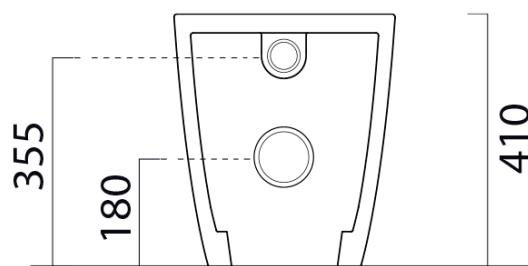

MODO WC mísa stojící, Swirlflush, 37x52cm, spodní/zadní odpad, černá dual-mat

GSI[®]

Objednací kód: 981026

Základní informace

Značka: GSI
Série: MODO

Rozměry

Šířka: 370 mm
Hloubka: 520 mm

Parametry

Barva: Černá
Materiál: Keramika
Technologie splachování: Swirlflush
Objem splachovací vody: Splachování 3 l, Splachování 4,5 l
Tvar: Klasik
Výbava: DualGlaze, Skryté uchycení
Balení obsahuje: Montážní sada
Balení neobsahuje: WC sedátko
Hmotnost / ks: 24.45 kg
Balení: 1 ks
Záruka: 2 roky

Doporučujeme přikoupit

1 ks MODO WC sedátko, Soft Close, Quick Release, černá mat/chrom (Objednací kód: MS98C26)

Technický list

110

150 50