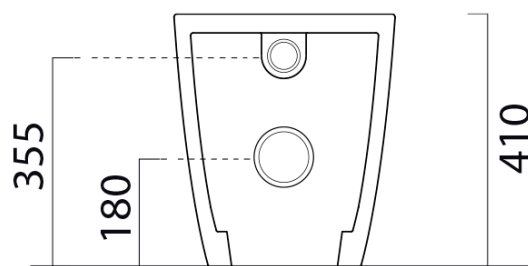

Technický list

110

150

50

160

370

520