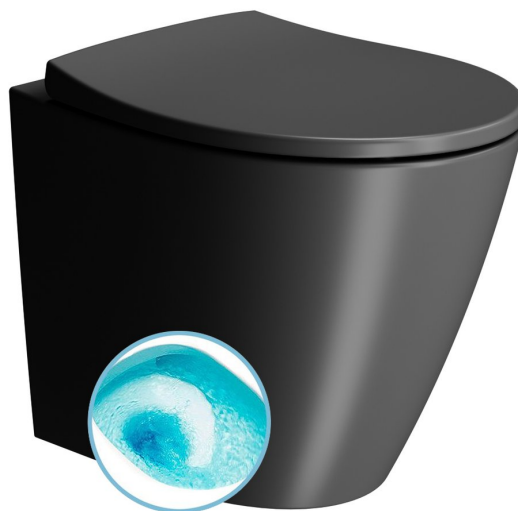

MODO WC mísa stojící, Swirlflush, 37x52cm, spodní/zadní odpad, černá dual-mat

GSI[®]

Objednací kód: 981026

Základní informace

Značka: GSI
Série: MODO

Rozměry

Šířka: 370 mm
Hloubka: 520 mm

Parametry

Barva: Černá
Materiál: Keramika
Technologie splachování: Swirlflush
Objem splachovací vody: Splachování 3 l, Splachování 4,5 l
Tvar: Klasik
Výbava: DualGlaze, Skryté uchycení
Balení obsahuje: Montážní sada
Balení neobsahuje: WC sedátko
Hmotnost / ks: 24.45 kg
Balení: 1 ks
Záruka: 2 roky

Doporučujeme přikoupit

1 ks MODO WC sedátko, Soft Close, Quick Release, černá mat/chrom (Objednací kód: MS98C26)

Technický list

110

150 50