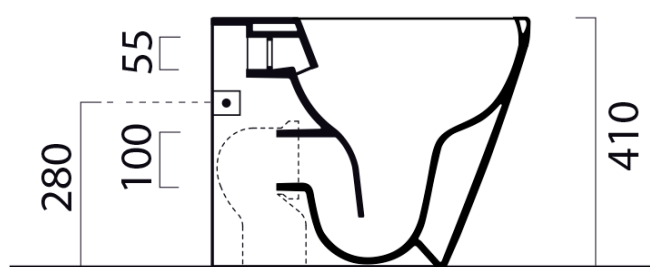

## Rozměry

Šířka: 370 mm  
Hloubka: 520 mm

## Parametry

Barva: Černá  
Materiál: Keramika  
Technologie splachování: Swirlflush  
Objem splachovací vody: Splachování 3 l, Splachování 4,5 l  
Tvar: Klasik  
Výbava: DualGlaze, Skryté uchycení  
Balení obsahuje: Montážní sada  
Balení neobsahuje: WC sedátko  
Hmotnost / ks: 24.45 kg  
Balení: 1 ks  
Záruka: 2 roky

## Doporučujeme přikoupit

1 ks MODO WC sedátko Soft Close, duroplast, černá mat/chrom (Objednací kód: MS98C26)

Technický list

110

150

50

160

370