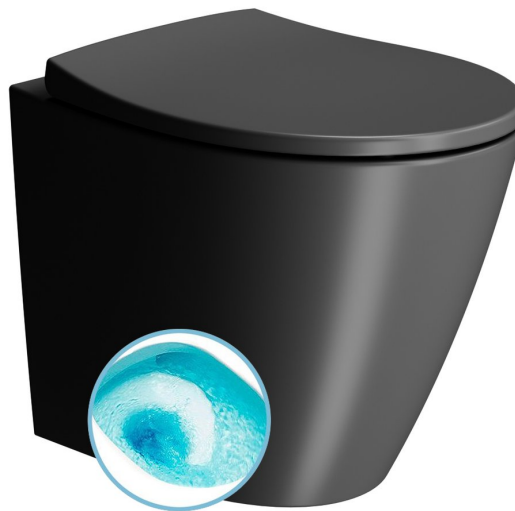

MODO WC mísa stojící, Swirlflush, 37x52cm, spodní/zadní odpad, černá dual-mat

GSI
ceramica

Objednací kód: 981026

Základní informace

Značka: GSI
Série: MODO

Rozměry

Šířka: 370 mm
Hloubka: 520 mm

Parametry

Barva: Černá
Materiál: Keramika
Technologie splachování: SwirlFlush
Objem splachovací vody: 3 l / 4,5 l
Tvar: Klasik
Ostatní: DualGlaze, Odpad spodní, Odpad zadní, Skryté uchycení
Balení obsahuje: Kotvící sada
Balení neobsahuje: WC sedátko
Hmotnost / ks: 24.45 kg
Balení: 1 ks
Záruka: 2 roky

Doporučujeme přikoupit

1 ks MODO WC sedátko, Soft Close, Quick Release, černá mat/chrom (Objednací kód: MS98C26)

Technický list

110

150

50

160

370