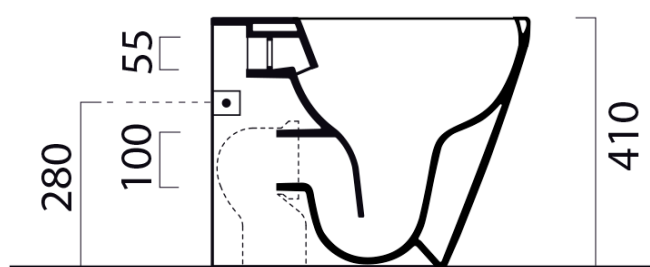

MODO WC mísa stojící, Swirlflush, 37x52cm, spodní/zadní odpad, černá dual-mat

GSI
ceramica

Objednací kód: 981026

Základní informace

Značka: GSI
Série: MODO

Rozměry

Šířka: 370 mm
Hloubka: 520 mm

Parametry

Barva: Černá
Materiál: Keramika
Technologie splachování: SwirlFlush
Objem splachovací vody: 3 l / 4,5 l
Tvar: Klasik
Ostatní: DualGlaze, Odpad spodní, Odpad zadní, Skryté uchycení
Balení obsahuje: Kotvící sada
Balení neobsahuje: WC sedátko
Hmotnost / ks: 24.45 kg
Balení: 1 ks
Záruka: 2 roky

Doporučujeme přikoupit

1 ks MODO WC sedátko, Soft Close, Quick Release, černá mat/chrom (Objednací kód: MS98C26)

Technický list

110

150

50

160

370