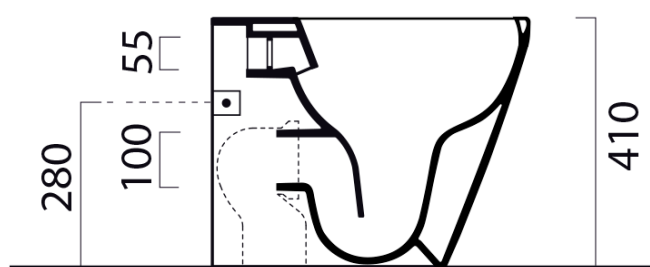

MODO WC mísa stojící, Swirlflush, 37x52cm, spodní/zadní odpad, černá dual-mat

GSI[®]

Objednací kód: 981026

Základní informace

Značka: GSI
Série: MODO

Rozměry

Šířka: 370 mm
Hloubka: 520 mm

Parametry

Barva: Černá
Materiál: Keramika
Technologie splachování: Swirlflush
Objem splachovací vody: Splachování 3 l, Splachování 4,5 l
Tvar: Klasik
Výbava: DualGlaze, Skryté uchycení
Balení obsahuje: Montážní sada
Balení neobsahuje: WC sedátko
Hmotnost / ks: 24.45 kg
Balení: 1 ks
Záruka: 2 roky

Doporučujeme přikoupit

1 ks MODO WC sedátko, Soft Close, Quick Release, černá mat/chrom (Objednací kód: MS98C26)

Technický list

110

150 50