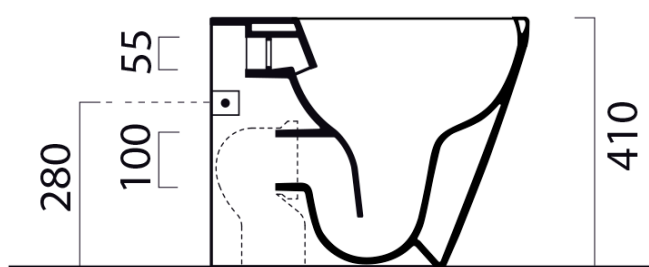

MODO WC mísa stojící, Swirlflush, 37x52cm, spodní/zadní odpad, bílá dual-mat

GSI[®]

Objednací kód: 981009

Základní informace

Značka: GSI
Série: MODO

Rozměry

Šířka: 370 mm
Hloubka: 520 mm

Parametry

Barva: Bílá mat
Materiál: Keramika
Technologie splachování: Swirlflush
Objem splachovací vody: Splachování 3 l, Splachování 4,5 l
Tvar: Klasik
Výbava: DualGlaze, Skryté uchycení
Balení obsahuje: Montážní sada
Balení neobsahuje: WC sedátko
Hmotnost / ks: 24.45 kg
Balení: 1 ks
Záruka: 2 roky

Doporučujeme přikoupit

1 ks MODO WC sedátko, Soft Close, Quick Release, bílá mat/chrom (Objednací kód: MS98C09)

Technický list

110

150 50