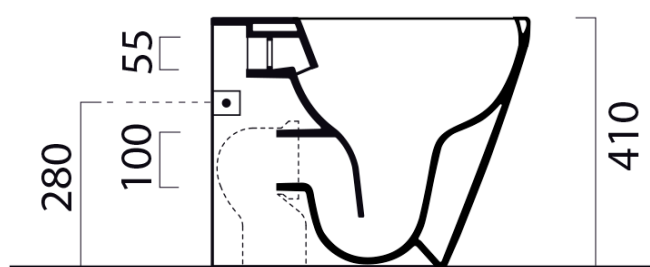

MODO WC mísa stojící, Swirlflush, 37x52cm, spodní/zadní odpad, bílá dual-mat

GSI
ceramica

Objednací kód: 981009

Základní informace

Značka: GSI
Série: MODO

Rozměry

Šířka: 370 mm
Hloubka: 520 mm

Parametry

Barva: Bílá mat
Materiál: Keramika
Technologie splachování: SwirlFlush
Objem splachovací vody: 3 l / 4,5 l
Tvar: Klasik
Ostatní: DualGlaze, Odpad spodní, Odpad zadní, Skryté uchycení
Balení obsahuje: Kotvící sada
Balení neobsahuje: WC sedátko
Hmotnost / ks: 24.45 kg
Balení: 1 ks
Záruka: 2 roky

Doporučujeme přikoupit

1 ks MODO WC sedátko, Soft Close, Quick Release, bílá mat/chrom (Objednací kód: MS98C09)

Technický list

110

150 50