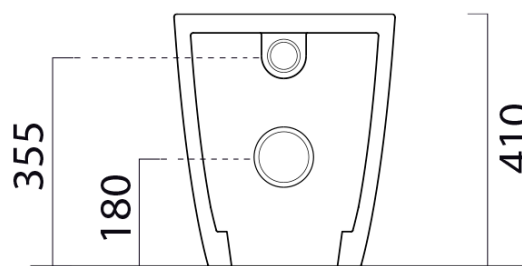

MODO WC mísa stojící, Swirlflush, 37x52cm, spodní/zadní odpad, bílá dual-mat

GSI[®]

Objednací kód: 981009

Základní informace

Značka: GSI
Série: MODO

Rozměry

Šířka: 370 mm
Hloubka: 520 mm

Parametry

Barva: Bílá mat
Materiál: Keramika
Technologie splachování: Swirlflush
Objem splachovací vody: Splachování 3 l, Splachování 4,5 l
Tvar: Klasik
Výbava: DualGlaze, Skryté uchycení
Balení obsahuje: Montážní sada
Balení neobsahuje: WC sedátko
Hmotnost / ks: 24.45 kg
Balení: 1 ks
Záruka: 2 roky

Doporučujeme přikoupit

1 ks MODO WC sedátko, Soft Close, Quick Release, bílá mat/chrom (Objednací kód: MS98C09)

Technický list

110

150 50