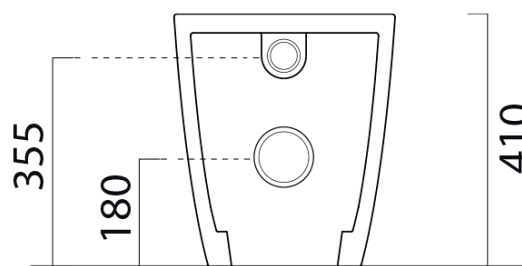

MODO WC mísa stojící, Swirlflush, 37x52cm, spodní/zadní odpad, bílá dual-mat

GSI[®]
ceramica

Objednací kód: 981009

Základní informace

Značka: GSI
Série: MODO COLOR

Rozměry

Šířka: 370 mm
Hloubka: 520 mm

Parametry

Záruka: 2 roky
Barva: Bílá mat
Materiál: Keramika
Technologie splachování: SwirlFlush
Objem splachovací vody: 3 l / 4,5 l
Tvar: Klasik
Ostatní: DualGlaze, Odpad spodní, Odpad zadní, Skryté uchycení
Balení obsahuje: Kotvící sada
Balení neobsahuje: WC sedátko
Hmotnost / ks: 24.45 kg
Balení: 1 ks
3D model: ANO

Doporučujeme přikoupit

1 ks MODO WC sedátko, Soft Close, Quick Release, bílá mat/chrom (Objednací kód: MS98C09)

Technický list

110

150

50

160

370