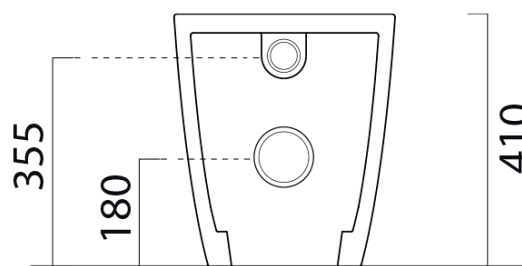

MODO WC mísa stojící, Swirlflush, 37x52cm, spodní/zadní odpad, bílá dual-mat

GSI
ceramica

Objednací kód: 981009

Základní informace

Značka: GSI
Série: MODO

Rozměry

Šířka: 370 mm
Hloubka: 520 mm

Parametry

Barva: Bílá mat
Materiál: Keramika
Technologie splachování: SwirlFlush
Objem splachovací vody: 3 l / 4,5 l
Tvar: Klasik
Ostatní: DualGlaze, Odpad spodní, Odpad zadní, Skryté uchycení
Balení obsahuje: Kotvící sada
Balení neobsahuje: WC sedátko
Hmotnost / ks: 24.45 kg
Balení: 1 ks
Záruka: 2 roky

Doporučujeme přikoupit

1 ks MODO WC sedátko, Soft Close, Quick Release, bílá mat/chrom (Objednací kód: MS98C09)

Technický list

110

150 50