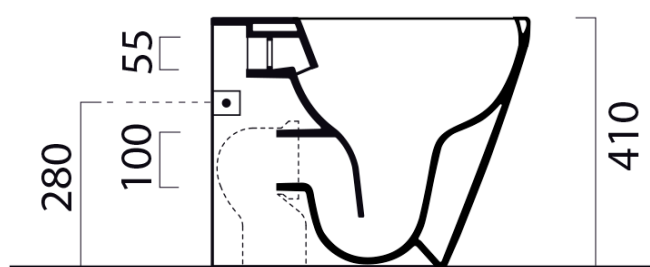

MODO WC mísa stojící, Swirlflush, 37x52cm, spodní/zadní odpad, bílá dual-mat

GSI[®]
ceramica

Objednací kód: 981009

Základní informace

Značka: GSI
Série: MODO COLOR

Rozměry

Šířka: 370 mm
Hloubka: 520 mm

Parametry

Záruka: 2 roky
Barva: Bílá mat
Materiál: Keramika
Technologie splachování: SwirlFlush
Objem splachovací vody: 3 l / 4,5 l
Tvar: Klasik
Ostatní: DualGlaze, Odpad spodní, Odpad zadní, Skryté uchycení
Balení obsahuje: Kotvící sada
Balení neobsahuje: WC sedátko
Hmotnost / ks: 24.45 kg
Balení: 1 ks
3D model: ANO

Doporučujeme přikoupit

1 ks MODO WC sedátko, Soft Close, Quick Release, bílá mat/chrom (Objednací kód: MS98C09)

Technický list

110

150

50

160

370