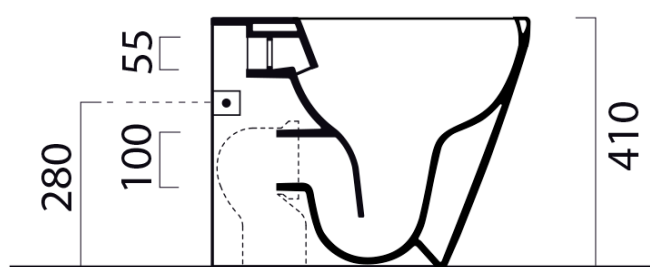

MODO WC mísa stojící, Swirlflush, 37x52cm, spodní/zadní odpad, bílá dual-mat

GSI[®]

Objednací kód: 981009

Základní informace

Značka: GSI
Série: MODO

Rozměry

Šířka: 370 mm
Hloubka: 520 mm

Parametry

Barva: Bílá mat
Materiál: Keramika
Technologie splachování: Swirlflush
Objem splachovací vody: Splachování 3 l, Splachování 4,5 l
Tvar: Klasik
Výbava: DualGlaze, Skryté uchycení
Balení obsahuje: Montážní sada
Balení neobsahuje: WC sedátko
Hmotnost / ks: 24.45 kg
Balení: 1 ks
Záruka: 2 roky

Doporučujeme přikoupit

1 ks MODO WC sedátko, Soft Close, Quick Release, bílá mat/chrom (Objednací kód: MS98C09)

Technický list

110

150 50