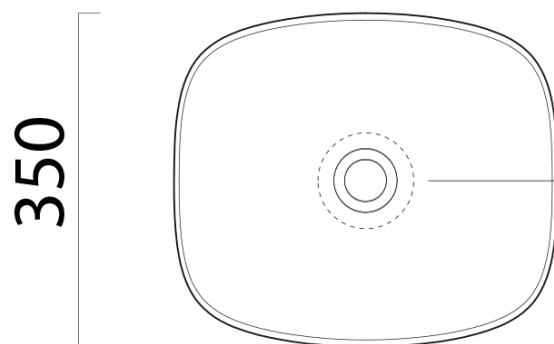

Objednací kód: 978516

Základní informace

Značka: GSI
Série: NUBES COLOR

Rozměry

Šířka: 400 mm
Výška: 160 mm
Hloubka: 350 mm

Parametry

Barva: Šedá
Materiál: Keramika
Instalace: K postavení
Typ umyvadla: Klasické umyvadlo
Otvor pro baterii: Bez otvoru
Přepad: NE
Tvar: Obdélník
Hmotnost / ks: 7.85 kg
Balení: 1 ks
Záruka: 2 roky

Technický list

255

205

Ø120

400