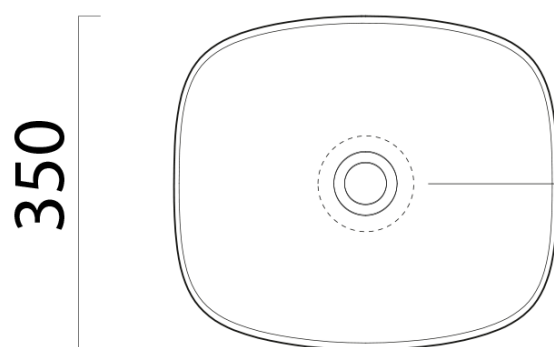

Objednací kód: 978505

Základní informace

Značka: GSI
Série: NUBES COLOR

Rozměry

Šířka: 400 mm
Výška: 160 mm
Hloubka: 350 mm

Parametry

Barva: Šedá
Materiál: Keramika
Instalace: K postavení
Typ umyvadla: Umyvadlo na desku
Otvor pro baterii: Bez otvoru
Přepad: NE
Tvar: Obdélník
Hmotnost / ks: 7.85 kg
Balení: 1 ks
Záruka: 2 roky

Doporučujeme přikoupit

1 ks GSI umyvadlová výpust 5/4", neuzavíratelná, keramická zátka, 5-65mm, tortora mat (Objednací kód: PVC05)

Technický list

255

205

Ø120

400