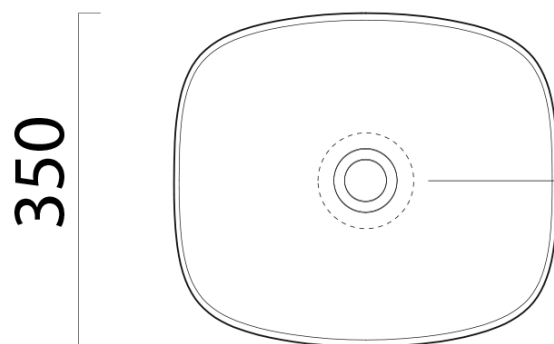

## Rozměry

Šířka: 400 mm  
Výška: 160 mm  
Hloubka: 350 mm

## Parametry

Barva: Šedá  
Materiál: Keramika  
Instalace: Nástěnná-šrouby  
Typ umyvadla: Klasické umyvadlo  
Otvor pro baterii: Bez otvoru  
Přepad: NE  
Tvar: Obdélník  
Hmotnost / ks: 7.85 kg  
Balení: 1 ks  
Záruka: 2 roky

## Doporučujeme přikoupit

1 ks GSI umyvadlová výpust 5/4", neuzavíratelná, tl.5-65 mm, keramická krytka, tortora mat (Objednací kód: PVC05)

Technický list

255

205

Ø120

400