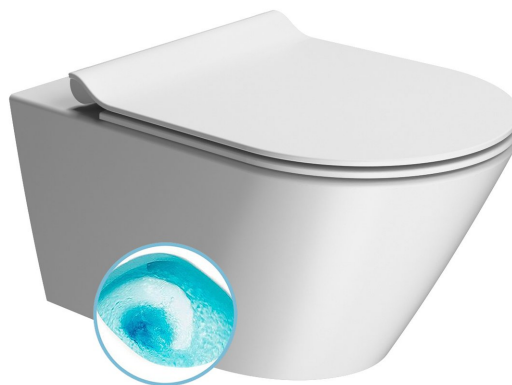

KUBE X závěsná WC mísa, Swirlflush, 36x55cm, bílá dual-mat

GSI[®]
ceramica

Objednací kód: 941509

Základní informace

Značka: GSI
Série: KUBE X COLOR

Rozměry

Šířka: 360 mm
Hloubka: 550 mm

Parametry

Barva: Bílá mat
Materiál: Keramika
Technologie splachování: SwirlFlush
Tvar: Klasik
Ostatní: DualGlaze, Skryté uchycení
Balení obsahuje: Montážní sada
Balení neobsahuje: WC sedátko
Hmotnost / ks: 25.4 kg
Balení: 1 ks
Záruka: 2 roky

Doporučujeme přikoupit

1 ks WC sedátko, Soft Close, Quick Release, bílá mat (Objednací kód: MS992C09)

Náhradní díly

Montážní sada pro závěsné WC a bidet (Objednací kód: NDFISR2)

Technický list