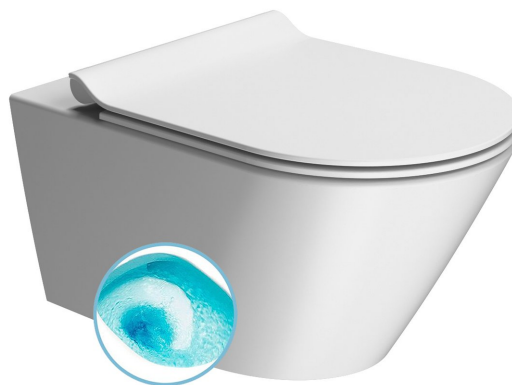

Objednací kód: 941509

Základní informace

Značka: GSI
Série: KUBE X COLOR

Rozměry

Šířka: 360 mm
Hloubka: 550 mm

Parametry

Barva: Bílá mat
Materiál: Keramika
Technologie splachování: Swirlflush
Objem splachovací vody: Splachování 3 l, Splachování 4,5 l
Tvar: Klasik
Výbava: DualGlaze, Skryté uchycení
Balení obsahuje: Montážní sada
Balení neobsahuje: WC sedátko
Hmotnost / ks: 25.4 kg
Balení: 1 ks
Záruka: 2 roky

Doporučujeme přikoupit

1 ks PURA/KUBE X WC sedátko, Soft Close, Quick Release, bílá mat (Objednací kód: MS992C09)

Náhradní díly

Montážní sada pro závěsné WC a bidety GSI (Sand-Norm-Pura-Kube X-Classic) (Objednací kód: NDFISR2)