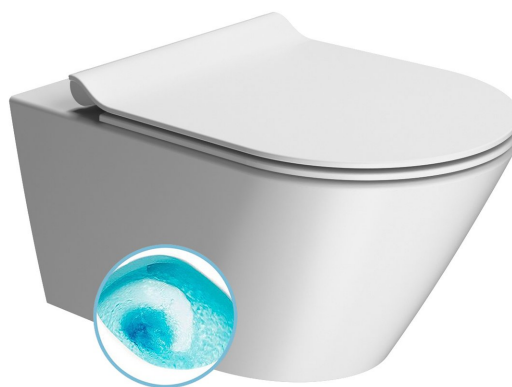

KUBE X závěsná WC mísa, Swirlflush, 36x55cm, bílá dual-mat

GSI
ceramica

Objednací kód: 941509

Základní informace

Značka: GSI
Série: KUBE X COLOR

Rozměry

Šířka: 360 mm
Hloubka: 550 mm

Parametry

Barva: Bílá mat
Materiál: Keramika
Technologie splachování: Swirlflush
Objem splachovací vody: Splachování 3 l, Splachování 4,5 l
Tvar: Klasik
Výbava: DualGlaze, Skryté uchycení
Balení obsahuje: Montážní sada
Balení neobsahuje: WC sedátko
Hmotnost / ks: 25.4 kg
Balení: 1 ks
Záruka: 2 roky

Doporučujeme přikoupit

1 ks WC sedátko, Soft Close, Quick Release, bílá mat (Objednací kód: MS992C09)

Náhradní díly

Montážní sada pro závěsné WC a bidety GSI (Sand-Norm-Pura-Kube X-Classic) (Objednací kód: NDFISR2)