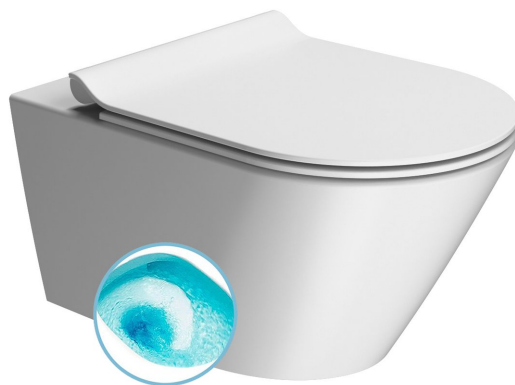

## Základní informace

Značka: GSI  
Série: KUBE X COLOR

## Rozměry

Šířka: 360 mm  
Hloubka: 550 mm

## Parametry

Barva: Bílá mat  
Materiál: Keramika  
Technologie splachování: Swirlflush  
Objem splachovací vody: Splachování 3 l, Splachování 4,5 l  
Tvar: Klasik  
Výbava: DualGlaze, Skryté uchycení  
Balení obsahuje: Montážní sada  
Balení neobsahuje: WC sedátko  
Hmotnost / ks: 25.4 kg  
Balení: 1 ks  
Záruka: 2 roky

## Doporučujeme přikoupit

1 ks PURA/KUBE X WC sedátko Soft Close, duroplast, bílá mat/chrom (Objednací kód: MS992C09)