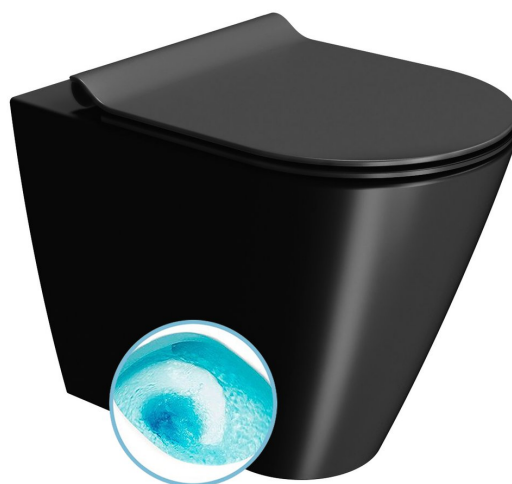

# KUBE X WC mísa stojící, Swirlflush, 36x55cm, spodní/zadní odpad, černá dual-mat

GSI<sup>®</sup>

Objednací kód: 941026

## Základní informace

Značka: GSI  
Série: KUBE X COLOR

## Rozměry

Šířka: 360 mm  
Výška: 420 mm  
Hloubka: 550 mm

## Parametry

Barva: Černá  
Materiál: Keramika  
Technologie splachování: Swirlflush  
Objem splachovací vody: Splachování 3 l, Splachování 4,5 l  
Tvar: Klasik  
Výbava: DualGlaze, Odpad spodní, Odpad zadní, Skryté uchycení  
Balení obsahuje: Montážní sada  
Balení neobsahuje: WC sedátko  
Hmotnost / ks: 25.85 kg  
Balení: 1 ks  
Záruka: 2 roky