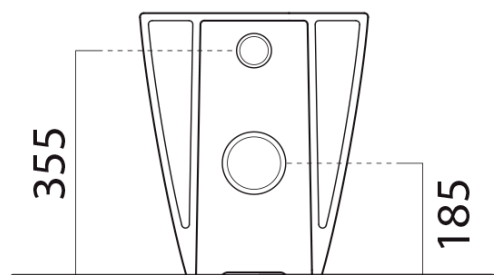

# KUBE X WC mísa stojící, Swirlflush, 36x55cm, spodní/zadní odpad, černá dual-mat

GSI<sup>®</sup>

Objednací kód: 941026

## Rozměry

Šířka: 360 mm  
Výška: 420 mm  
Hloubka: 550 mm

## Parametry

Barva: Černá  
Materiál: Keramika  
Technologie splachování: Swirlflush  
Objem splachovací vody: Splachování 3 l, Splachování 4,5 l  
Tvar: Klasik  
Výbava: DualGlaze, Odpad spodní, Odpad zadní, Skryté uchycení  
Balení obsahuje: Montážní sada  
Balení neobsahuje: WC sedátko  
Hmotnost / ks: 25.85 kg  
Balení: 1 ks  
Záruka: 2 roky