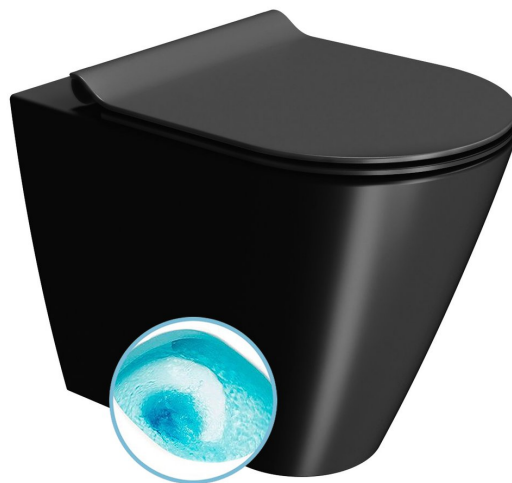

KUBE X WC mísa stojící, Swirlflush, 36x55cm, spodní/zadní odpad, černá dual-mat

GSI[®]

Objednací kód: 941026

Základní informace

Značka: GSI
Série: KUBE X COLOR

Rozměry

Šířka: 360 mm
Výška: 420 mm
Hloubka: 550 mm

Parametry

Barva: Černá
Materiál: Keramika
Technologie splachování: Swirlflush
Objem splachovací vody: Splachování 3 l, Splachování 4,5 l
Tvar: Klasik
Výbava: DualGlaze, Odpad spodní, Odpad zadní, Skryté uchycení
Balení obsahuje: Montážní sada
Balení neobsahuje: WC sedátko
Hmotnost / ks: 25.85 kg
Balení: 1 ks
Záruka: 2 roky

Doporučujeme přikoupit

1 ks PURA/KUBE X WC sedátko, SLIM Soft Close, černá mat/chrom (Objednací kód: MS86CSN26)

Technický list

110