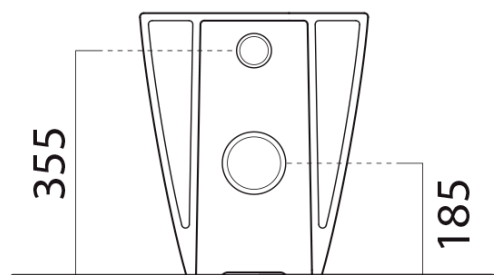

KUBE X WC mísa stojící, Swirlflush, 36x55cm, spodní/zadní odpad, černá dual-mat

GSI[®]

Objednací kód: 941026

Základní informace

Značka: GSI
Série: KUBE X COLOR

Rozměry

Šířka: 360 mm
Výška: 420 mm
Hloubka: 550 mm

Parametry

Barva: Černá
Materiál: Keramika
Technologie splachování: Swirlflush
Objem splachovací vody: Splachování 3 l, Splachování 4,5 l
Tvar: Klasik
Výbava: DualGlaze, Odpad spodní, Odpad zadní, Skryté uchycení
Balení obsahuje: Montážní sada
Balení neobsahuje: WC sedátko
Hmotnost / ks: 25.85 kg
Balení: 1 ks
Záruka: 2 roky

Doporučujeme přikoupit

1 ks PURA/KUBE X WC sedátko, SLIM Soft Close, černá mat/chrom (Objednací kód: MS86CSN26)

Technický list

110