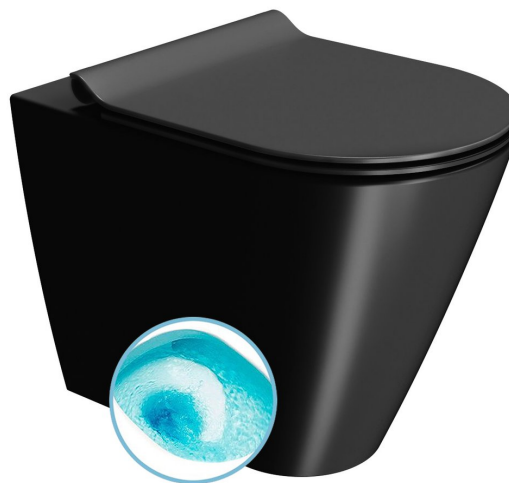

KUBE X WC mísa stojící, Swirlflush, 36x55cm, spodní/zadní odpad, černá dual-mat

GSI[®]
ceramica

Objednací kód: 941026

Základní informace

Značka: GSI
Série: KUBE X COLOR

Rozměry

Šířka: 360 mm
Výška: 420 mm
Hloubka: 550 mm

Parametry

Barva: Černá
Materiál: Keramika
Technologie splachování: SwirlFlush
Objem splachovací vody: 3 l / 4,5 l
Tvar: Klasik
Ostatní: DualGlaze, Odpad spodní, Odpad zadní, Skryté uchycení
Balení obsahuje: Kotvící sada
Balení neobsahuje: WC sedátko
Hmotnost / ks: 25.85 kg
Balení: 1 ks
Záruka: 2 roky

Doporučujeme přikoupit

1 ks WC sedátko, SLIM, Soft Close, Quick Release, černá mat/chrom (Objednací kód: MS86CSN26)

Technický list