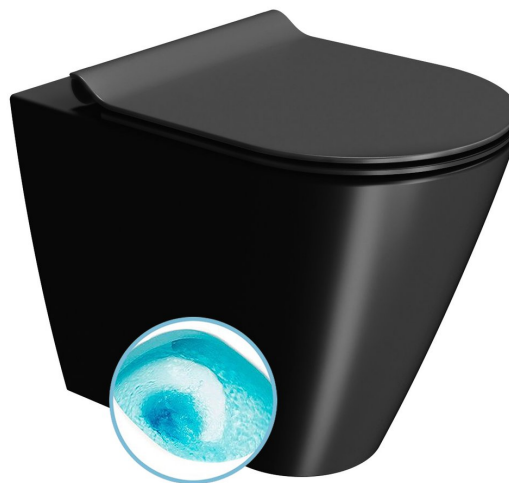

KUBE X WC mísa stojící, Swirlflush, 36x55cm, spodní/zadní odpad, černá dual-mat

GSI
ceramica

Objednací kód: 941026

Základní informace

Značka: GSI
Série: KUBE X COLOR

Rozměry

Šířka: 360 mm
Výška: 420 mm
Hloubka: 550 mm

Parametry

Barva: Černá
Materiál: Keramika
Technologie splachování: Swirlflush
Objem splachovací vody: Splachování 3 l, Splachování 4,5 l
Tvar: Klasik
Výbava: DualGlaze, Odpad spodní, Odpad zadní, Skryté uchycení
Balení obsahuje: Montážní sada
Balení neobsahuje: WC sedátko
Hmotnost / ks: 25.85 kg
Balení: 1 ks
Záruka: 2 roky

Doporučujeme přikoupit

1 ks WC sedátko, SLIM, Soft Close, Quick Release, černá mat/chrom (Objednací kód: MS86CSN26)

Technický list

110