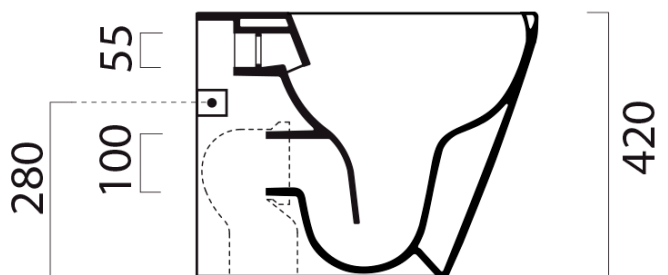

KUBE X WC mísa stojící, Swirlflush, 36x55cm, spodní/zadní odpad, černá dual-mat

GSI[®]

Objednací kód: 941026

Základní informace

Značka: GSI
Série: KUBE X COLOR

Rozměry

Šířka: 360 mm
Výška: 420 mm
Hloubka: 550 mm

Parametry

Barva: Černá
Materiál: Keramika
Technologie splachování: Swirlflush
Objem splachovací vody: Splachování 3 l, Splachování 4,5 l
Tvar: Klasik
Výbava: DualGlaze, Odpad spodní, Odpad zadní, Skryté uchycení
Balení obsahuje: Montážní sada
Balení neobsahuje: WC sedátko
Hmotnost / ks: 25.85 kg
Balení: 1 ks
Záruka: 2 roky

Doporučujeme přikoupit

1 ks PURA/KUBE X WC sedátko, SLIM Soft Close, černá mat/chrom (Objednací kód: MS86CSN26)

Technický list

110