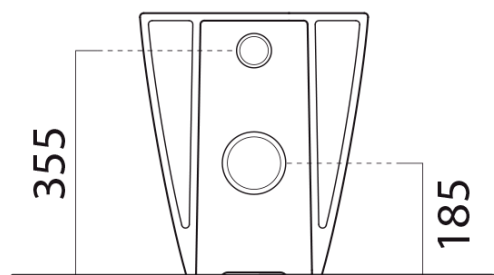

KUBE X WC mísa stojící, Swirlflush, 36x55cm, spodní/zadní odpad, černá dual-mat

GSI
ceramica

Objednací kód: 941026

Základní informace

Značka: GSI
Série: KUBE X COLOR

Rozměry

Šířka: 360 mm
Výška: 420 mm
Hloubka: 550 mm

Parametry

Barva: Černá
Materiál: Keramika
Technologie splachování: Swirlflush
Objem splachovací vody: Splachování 3 l, Splachování 4,5 l
Tvar: Klasik
Výbava: DualGlaze, Odpad spodní, Odpad zadní, Skryté uchycení
Balení obsahuje: Montážní sada
Balení neobsahuje: WC sedátko
Hmotnost / ks: 25.85 kg
Balení: 1 ks
Záruka: 2 roky

Doporučujeme přikoupit

1 ks WC sedátko, SLIM, Soft Close, Quick Release, černá mat/chrom (Objednací kód: MS86CSN26)

Technický list

110