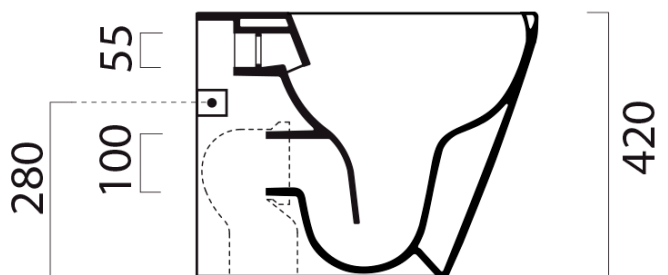

# KUBE X WC mísa stojící, Swirlflush, 36x55cm, spodní/zadní odpad, černá dual-mat

GSI<sup>®</sup>

Objednací kód: 941026

## Rozměry

Šířka: 360 mm  
Výška: 420 mm  
Hloubka: 550 mm

## Parametry

Barva: Černá  
Materiál: Keramika  
Technologie splachování: Swirlflush  
Objem splachovací vody: Splachování 3 l, Splachování 4,5 l  
Tvar: Klasik  
Výbava: DualGlaze, Odpad spodní, Odpad zadní, Skryté uchycení  
Balení obsahuje: Montážní sada  
Balení neobsahuje: WC sedátko  
Hmotnost / ks: 25.85 kg  
Balení: 1 ks  
Záruka: 2 roky