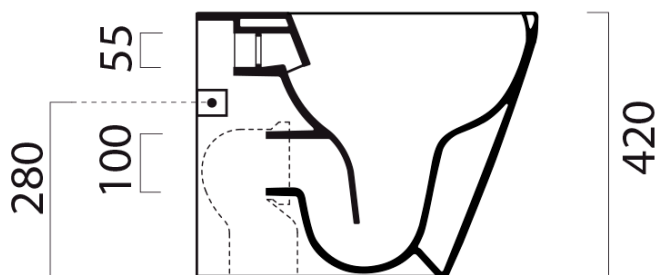

KUBE X WC mísa stojící, Swirlflush, 36x55cm, spodní/zadní odpad, černá dual-mat

GSI
ceramica

Objednací kód: 941026

Základní informace

Značka: GSI
Série: KUBE X COLOR

Rozměry

Šířka: 360 mm
Výška: 420 mm
Hloubka: 550 mm

Parametry

Barva: Černá
Materiál: Keramika
Technologie splachování: Swirlflush
Objem splachovací vody: Splachování 3 l, Splachování 4,5 l
Tvar: Klasik
Výbava: DualGlaze, Odpad spodní, Odpad zadní, Skryté uchycení
Balení obsahuje: Montážní sada
Balení neobsahuje: WC sedátko
Hmotnost / ks: 25.85 kg
Balení: 1 ks
Záruka: 2 roky

Doporučujeme přikoupit

1 ks WC sedátko, SLIM, Soft Close, Quick Release, černá mat/chrom (Objednací kód: MS86CSN26)

Technický list

110