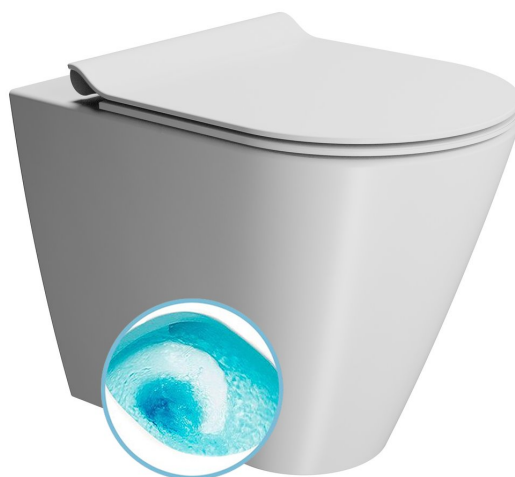

KUBE X WC mísa stojící, Swirlflush, 36x55cm, spodní/zadní odpad, bílá dual-mat

GSI[®]

Objednací kód: 941009

Základní informace

Značka: GSI
Série: KUBE X COLOR

Rozměry

Šířka: 360 mm
Výška: 420 mm
Hloubka: 550 mm

Parametry

Barva: Bílá
Materiál: Keramika
Technologie splachování: Swirlflush
Objem splachovací vody: Splachování 3 l, Splachování 4,5 l
Tvar: Klasik
Výbava: DualGlaze, Odpad spodní, Odpad zadní, Skryté uchycení
Balení obsahuje: Montážní sada
Balení neobsahuje: WC sedátko
Hmotnost / ks: 25.85 kg
Balení: 1 ks
Záruka: 2 roky

Doporučujeme přikoupit

1 ks PURA/KUBE X WC sedátko, SLIM, Soft Close, bílá mat/chrom (Objednací kód: MS86CSN09)

Technický list

110