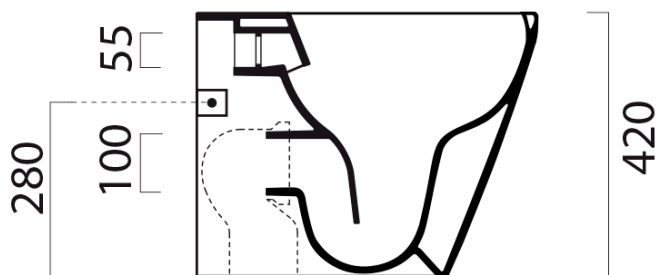

Technický list