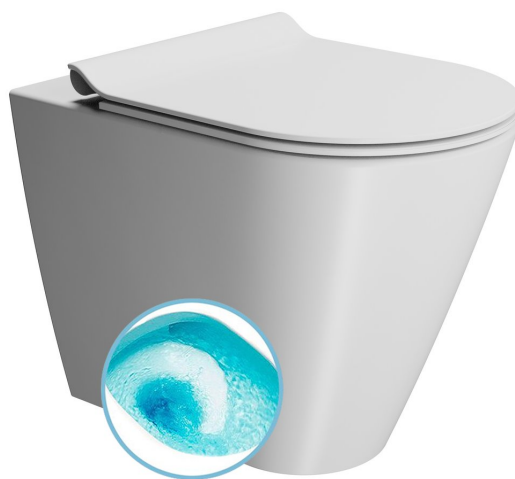

KUBE X WC mísa stojící, Swirlflush, 36x55cm, spodní/zadní odpad, bílá dual-mat

GSI[®]

Objednací kód: 941009

Základní informace

Značka: GSI
Série: KUBE X COLOR

Rozměry

Šířka: 360 mm
Výška: 420 mm
Hloubka: 550 mm

Parametry

Barva: Bílá
Materiál: Keramika
Technologie splachování: Swirlflush
Objem splachovací vody: Splachování 3 l, Splachování 4,5 l
Tvar: Klasik
Výbava: DualGlaze, Odpad spodní, Odpad zadní, Skryté uchycení
Balení obsahuje: Montážní sada
Balení neobsahuje: WC sedátko
Hmotnost / ks: 25.85 kg
Balení: 1 ks
Záruka: 2 roky

Doporučujeme přikoupit

1 ks PURA/KUBE X WC sedátko, SLIM, Soft Close, Quick Release, bílá mat/chrom (Objednací kód: MS86CSN09)

Technický list