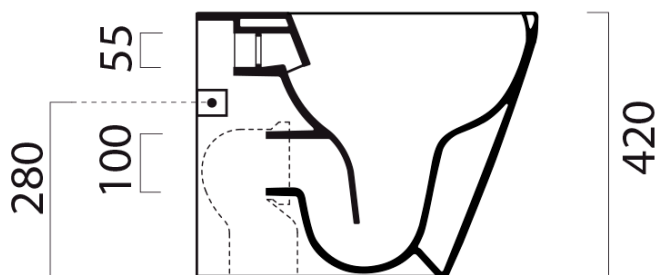

KUBE X WC mísa stojící, Swirlflush, 36x55cm, spodní/zadní odpad, bílá dual-mat

GSI[®]

Objednací kód: 941009

Základní informace

Značka: GSI
Série: KUBE X COLOR

Rozměry

Šířka: 360 mm
Výška: 420 mm
Hloubka: 550 mm

Parametry

Barva: Bílá
Materiál: Keramika
Technologie splachování: Swirlflush
Objem splachovací vody: Splachování 3 l, Splachování 4,5 l
Tvar: Klasik
Výbava: DualGlaze, Odpad spodní, Odpad zadní, Skryté uchycení
Balení obsahuje: Montážní sada
Balení neobsahuje: WC sedátko
Hmotnost / ks: 25.85 kg
Balení: 1 ks
Záruka: 2 roky

Doporučujeme přikoupit

1 ks PURA/KUBE X WC sedátko, SLIM, Soft Close, bílá mat/chrom (Objednací kód: MS86CSN09)

Technický list

110