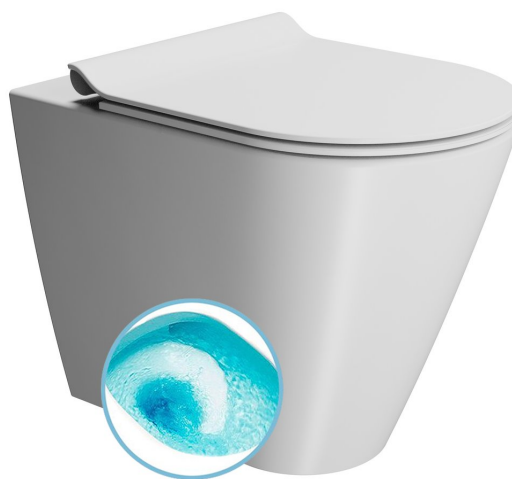

# KUBE X WC mísa stojící, Swirlflush, 36x55cm, spodní/zadní odpad, bílá dual-mat

GSI<sup>®</sup>  
ceramica

Objednací kód: 941009

## Základní informace

Značka: GSI  
Série: KUBE X COLOR

## Rozměry

Šířka: 360 mm  
Výška: 420 mm  
Hloubka: 550 mm

## Parametry

Barva: Bílá  
Materiál: Keramika  
Technologie splachování: SwirlFlush  
Objem splachovací vody: 3 l / 4,5 l  
Tvar: Klasik  
Ostatní: DualGlaze, Odpad spodní, Odpad zadní, Skryté uchycení  
Balení obsahuje: Kotvící sada  
Balení neobsahuje: WC sedátko  
Hmotnost / ks: 25.85 kg  
Balení: 1 ks  
Záruka: 2 roky