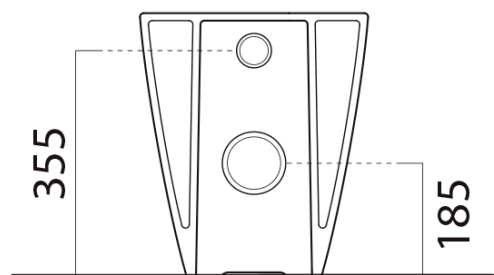

Technický list