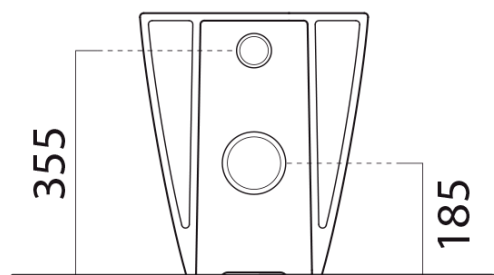

KUBE X WC mísa stojící, Swirlflush, 36x55cm, spodní/zadní odpad, bílá dual-mat

GSI[®]

Objednací kód: 941009

Základní informace

Značka: GSI
Série: KUBE X COLOR

Rozměry

Šířka: 360 mm
Výška: 420 mm
Hloubka: 550 mm

Parametry

Barva: Bílá
Materiál: Keramika
Technologie splachování: Swirlflush
Objem splachovací vody: Splachování 3 l, Splachování 4,5 l
Tvar: Klasik
Výbava: DualGlaze, Odpad spodní, Odpad zadní, Skryté uchycení
Balení obsahuje: Montážní sada
Balení neobsahuje: WC sedátko
Hmotnost / ks: 25.85 kg
Balení: 1 ks
Záruka: 2 roky

Doporučujeme přikoupit

1 ks PURA/KUBE X WC sedátko, SLIM, Soft Close, bílá mat/chrom (Objednací kód: MS86CSN09)

Technický list

110