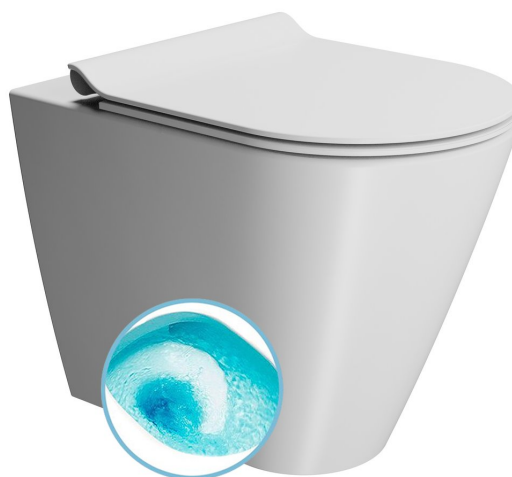

KUBE X WC mísa stojící, Swirlflush, 36x55cm, spodní/zadní odpad, bílá dual-mat

GSI[®]
ceramica

Objednací kód: 941009

Základní informace

Značka: GSI
Série: KUBE X COLOR

Rozměry

Šířka: 360 mm
Výška: 420 mm
Hloubka: 550 mm

Parametry

Záruka: 2 roky
Barva: Bílá
Materiál: Keramika
Technologie splachování: SwirlFlush
Objem splachovací vody: 3 l / 4,5 l
Tvar: Klasik
Ostatní: DualGlaze, Odpad spodní, Odpad zadní, Skryté uchycení

Balení obsahuje: Kotvící sada
Balení neobsahuje: WC sedátko
Hmotnost / ks: 25.85 kg
Balení: 1 ks
3D model: ANO

Doporučujeme přikoupit

1 ks WC sedátko, SLIM, Soft Close, Quick Release, bílá mat/chrom (Objednací kód: MS86CSN09)