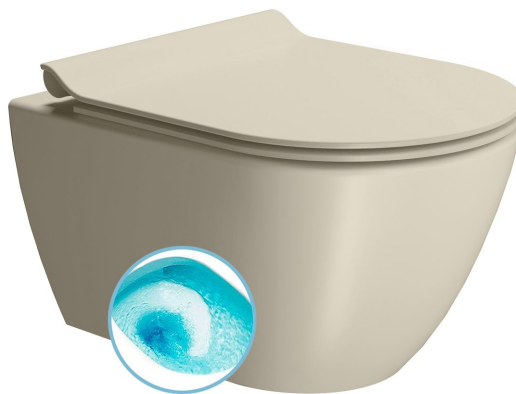

Objednací kód: 881608

Základní informace

Značka: GSI
Série: PURA COLOR

Rozměry

Šířka: 360 mm
Hloubka: 500 mm

Parametry

Barva: Béžová
Materiál: Keramika
Technologie splachování: Swirlflush
Objem splachovací vody: Splachování 3 l, Splachování 4,5 l
Tvar: Klasik
Výbava: DualGlaze, Skryté uchycení
Balení obsahuje: Montážní sada
Balení neobsahuje: WC sedátko
Hmotnost / ks: 24.4 kg
Balení: 1 ks
Záruka: 2 roky

Doporučujeme přikoupit

1 ks PURA WC sedátko, SLIM, Soft Close, Quick Release, creta mat/chrom (Objednací kód: MS86CSN08)

Náhradní díly

Montážní sada pro závěsné WC a bidety GSI (Sand-Norm-Pura-Kube X-Classic) (Objednací kód: NDFISR2)