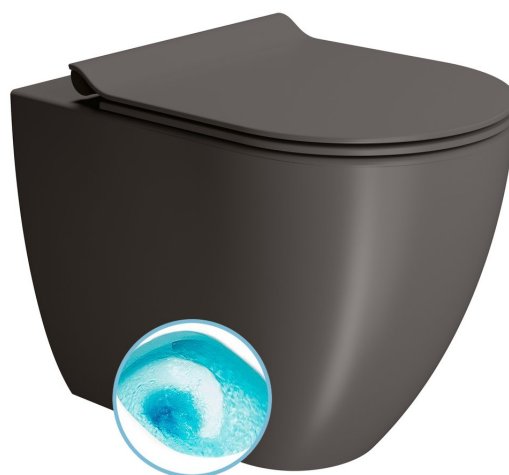

PURA WC mísa stojící, Swirlflush, 36x55cm, spodní/zadní odpad, bistro dual-mat

GSI[®]

Objednací kód: 880316

Základní informace

Značka: GSI
Série: PURA COLOR

Rozměry

Šířka: 360 mm
Výška: 420 mm
Hloubka: 550 mm

Parametry

Barva: Šedá
Materiál: Keramika
Technologie splachování: Swirlflush
Objem splachovací vody: Splachování 3 l, Splachování 4,5 l
Tvar: Klasik
Výbava: DualGlaze, Skryté uchycení
Balení obsahuje: Montážní sada
Balení neobsahuje: WC sedátko
Hmotnost / ks: 32.55 kg
Balení: 1 ks
Záruka: 2 roky