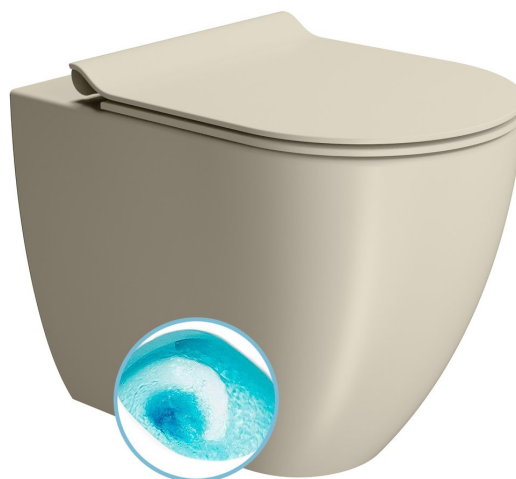

PURA WC mísa stojící, Swirlflush, 36x55cm, spodní/zadní odpad, creta dual-mat

GSI[®]

Objednací kód: 880308

Základní informace

Značka: GSI
Série: PURA COLOR

Rozměry

Šířka: 360 mm
Výška: 420 mm
Hloubka: 550 mm

Parametry

Barva: Běžová
Materiál: Keramika
Technologie splachování: Swirlflush
Objem splachovací vody: Splachování 3 l, Splachování 4,5 l
Tvar: Klasik
Výbava: DualGlaze, Skryté uchycení
Balení obsahuje: Montážní sada
Balení neobsahuje: WC sedátko
Hmotnost / ks: 32.55 kg
Balení: 1 ks
Záruka: 2 roky

Doporučujeme přikoupit

1 ks PURA WC sedátko, SLIM, Soft Close, Quick Release, creta mat/chrom (Objednací kód: MS86CSN08)

Technický list