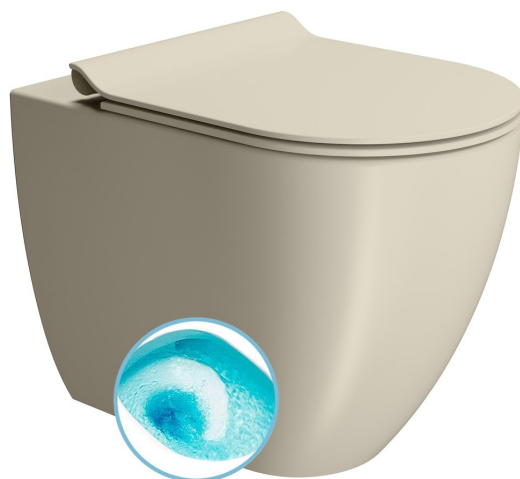

# PURA WC mísa stojící, Swirlflush, 36x55cm, spodní/zadní odpad, creta dual-mat

GSI<sup>®</sup>

Objednací kód: 880308

## Základní informace

Značka: GSI  
Série: PURA COLOR

## Rozměry

Šířka: 360 mm  
Výška: 420 mm  
Hloubka: 550 mm

## Parametry

Barva: Běžová  
Materiál: Keramika  
Technologie splachování: Swirlflush  
Objem splachovací vody: Splachování 3 l, Splachování 4,5 l  
Tvar: Klasik  
Výbava: DualGlaze, Skryté uchycení  
Balení obsahuje: Montážní sada  
Balení neobsahuje: WC sedátko  
Hmotnost / ks: 32.55 kg  
Balení: 1 ks  
Záruka: 2 roky