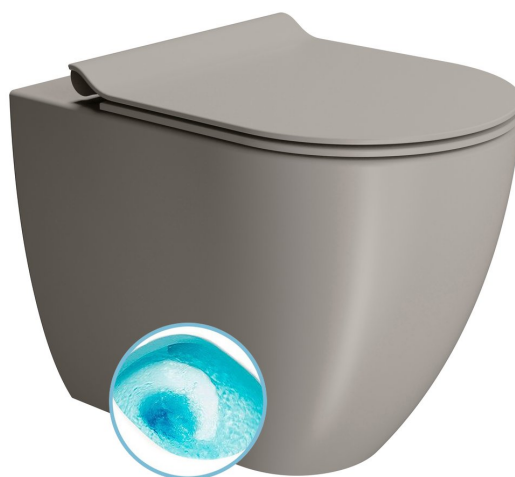

PURA WC mísa stojící, Swirlflush, 36x55cm, spodní/zadní odpad, tortora dual-mat

GSI
ceramica

Objednací kód: 880305

Základní informace

Značka: GSI
Série: PURA COLOR

Rozměry

Šířka: 360 mm
Výška: 420 mm
Hloubka: 550 mm

Parametry

Barva: Šedá
Materiál: Keramika
Technologie splachování: Swirlflush
Objem splachovací vody: Splachování 3 l, Splachování 4,5 l
Tvar: Klasik
Výbava: DualGlaze, Skryté uchycení
Balení obsahuje: Montážní sada
Balení neobsahuje: WC sedátko
Hmotnost / ks: 32.55 kg
Balení: 1 ks
Záruka: 2 roky

Doporučujeme přikoupit

1 ks PURA WC sedátko, SLIM, Soft Close, Quick Release, tortora mat/chrom (Objednací kód: MS86CSN05)