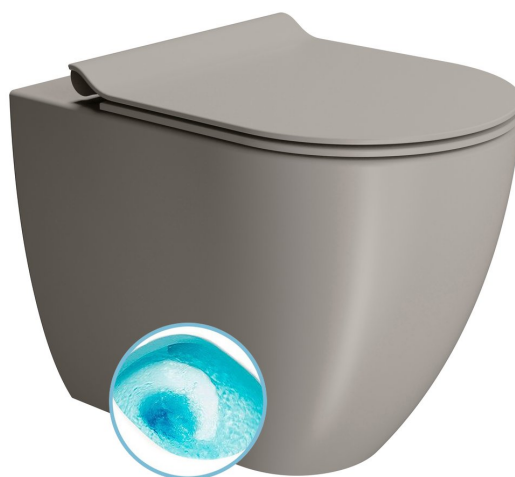

# PURA WC mísa stojící, Swirlflush, 36x55cm, spodní/zadní odpad, tortora dual-mat

GSI  
ceramica

Objednací kód: 880305

## Základní informace

Značka: GSI  
Série: PURA COLOR

## Rozměry

Šířka: 360 mm  
Výška: 420 mm  
Hloubka: 550 mm

## Parametry

Barva: Šedá  
Materiál: Keramika  
Technologie splachování: Swirlflush  
Objem splachovací vody: Splachování 3 l, Splachování 4,5 l  
Tvar: Klasik  
Výbava: DualGlaze, Skryté uchycení  
Balení obsahuje: Montážní sada  
Balení neobsahuje: WC sedátko  
Hmotnost / ks: 32.55 kg  
Balení: 1 ks  
Záruka: 2 roky