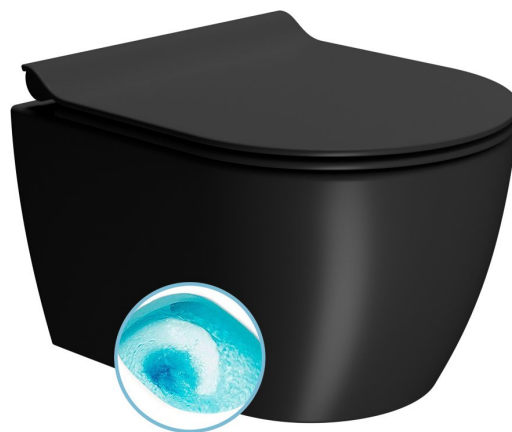

Objednací kód: 880226

Základní informace

Značka: GSI
Série: PURA COLOR

Rozměry

Šířka: 350 mm
Hloubka: 460 mm

Parametry

Barva: Černá
Materiál: Keramika
Technologie splachování: Swirlflush
Objem splachovací vody: Splachování 3 l, Splachování 4,5 l
Tvar: Klasik
Výbava: DualGlaze, Skryté uchycení
Balení obsahuje: Montážní sada
Balení neobsahuje: WC sedátko
Hmotnost / ks: 20.55 kg
Balení: 1 ks
Záruka: 2 roky

Doporučujeme přikoupit

1 ks PURA/KUBE X sedátko, SLIM, Soft Close, černá mat (Objednací kód: MS76SN26)

Náhradní díly

Montážní sada pro závěsné WC a bidety GSI (Sand-Norm-Pura-Kube X-Classic) (Objednací kód: NDFISR2)