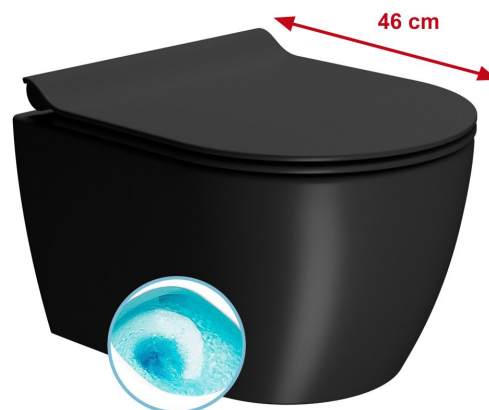

Objednací kód: 880226

Základní informace

Značka: GSI
Série: PURA COLOR

Rozměry

Šířka: 350 mm
Hloubka: 460 mm

Parametry

Záruka: 2 roky
Barva: Černá
Materiál: Keramika
Technologie splachování: SwirlFlush
Objem splachovací vody: 3 l / 4,5 l
Tvar: Klasik
Ostatní: DualGlaze, Skryté uchycení
Balení obsahuje: Montážní sada
Balení neobsahuje: WC sedátko
Hmotnost / ks: 20.55 kg
Balení: 1 ks
3D model: ANO

Doporučujeme přikoupit

1 ks WC sedátko, SLIM, Soft Close, černá mat (Objednací kód: MS76SN26)

Náhradní díly

Montážní sada pro závěsné WC a bidet (Objednací kód: NDFISR2)

Technický list