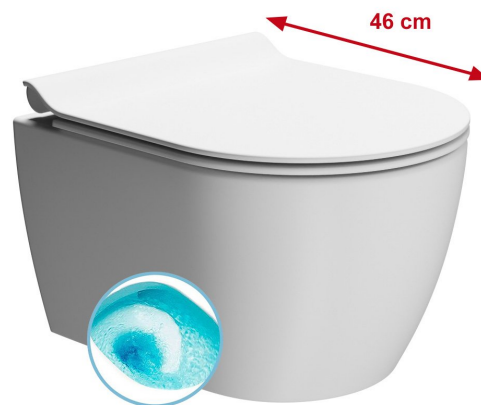

Objednací kód: 880209

Základní informace

Značka: GSI
Série: PURA

Rozměry

Šířka: 350 mm
Hloubka: 460 mm

Parametry

Záruka: 2 roky
Barva: Bílá mat
Materiál: Keramika
Technologie splachování: SwirlFlush
Objem splachovací vody: 3 l / 4,5 l
Tvar: Klasik
Ostatní: DualGlaze, Skryté uchycení
Balení obsahuje: Montážní sada
Balení neobsahuje: WC sedátko
Hmotnost / ks: 20.55 kg
Balení: 1 ks
3D model: ANO

Doporučujeme přikoupit

1 ks WC sedátko, SLIM, Soft Close, bílá mat (Objednací kód: MS76SN09)

Náhradní díly

Montážní sada pro závěsné WC a bidet (Objednací kód: NDFISR2)

Technický list