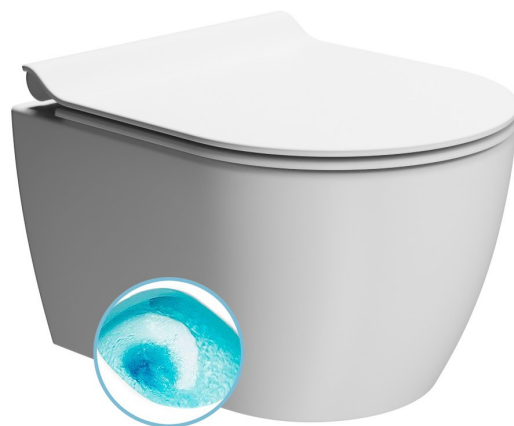

Objednací kód: 880209

Základní informace

Značka: GSI
Série: PURA

Rozměry

Šířka: 350 mm
Hloubka: 460 mm

Parametry

Barva: Bílá mat
Materiál: Keramika
Technologie splachování: Swirlflush
Objem splachovací vody: Splachování 3 l, Splachování 4,5 l
Tvar: Klasik
Výbava: DualGlaze, Skryté uchycení
Balení obsahuje: Montážní sada
Balení neobsahuje: WC sedátko
Hmotnost / ks: 20.55 kg
Balení: 1 ks
Záruka: 2 roky

Doporučujeme přikoupit

1 ks PURA/KUBE X sedátko, SLIM, Soft Close, bílá mat (Objednací kód: MS76SN09)

Náhradní díly

Montážní sada pro závěsné WC a bidety GSI (Sand-Norm-Pura-Kube X-Classic) (Objednací kód: NDFISR2)