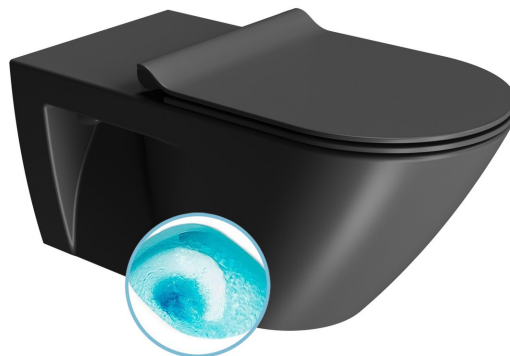

Objednací kód: 761526

Základní informace

Značka: GSI
Série: COMMUNITY

Rozměry

Šířka: 360 mm
Výška: 340 mm
Hloubka: 700 mm

Parametry

Barva: Černá
Materiál: Keramika
Technologie splachování: SwirlFlush
Objem splachovací vody: 3 l / 4,5 l
Tvar: Klasik
Ostatní: DualGlaze
Balení obsahuje: Montážní sada
Balení neobsahuje: WC sedátko
Hmotnost / ks: 35.45 kg
Balení: 1 ks
Záruka: 2 roky

Doporučujeme přikoupit

1 ks WC sedátko, SLIM, Soft Close, Quick Release, černá mat/chrom (Objednací kód: MS86CSN26)

Náhradní díly

Montážní sada pro závěsné WC a bidet (Objednací kód: NDFISR2)

Technický list