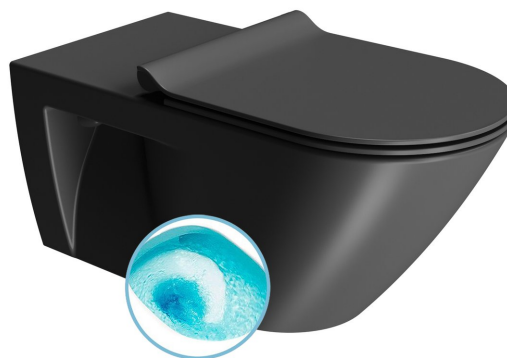

Objednací kód: 761526

Základní informace

Značka: GSI
Série: COMMUNITY

Rozměry

Šířka: 360 mm
Výška: 340 mm
Hloubka: 700 mm

Parametry

Záruka: 2 roky
Barva: Černá
Materiál: Keramika
Technologie splachování: SwirlFlush
Objem splachovací vody: 3 l / 4,5 l
Tvar: Klasik
Ostatní: DualGlaze
Balení obsahuje: Montážní sada
Balení neobsahuje: WC sedátko
Hmotnost / ks: 35.45 kg
Balení: 1 ks

Doporučujeme přikoupit

1 ks WC sedátko, SLIM, Soft Close, Quick Release, černá mat/chrom (Objednací kód: MS86CSN26)

Náhradní díly

Montážní sada pro závěsné WC a bidet (Objednací kód: NDFISR2)

Technický list