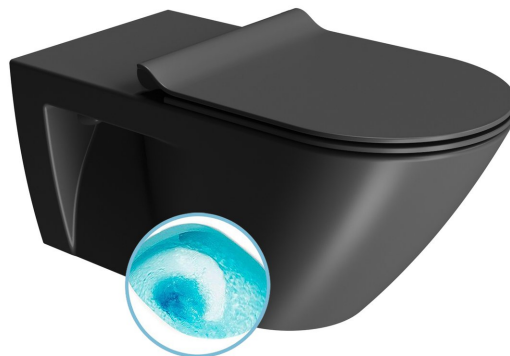

COMMUNITY závěsná WC mísa, Swirlflush, 36x70cm, černá dual-mat

GSI[®]

Objednací kód: 761526

Základní informace

Značka: GSI
Série: COMMUNITY

Rozměry

Šířka: 360 mm
Výška: 340 mm
Hloubka: 700 mm

Parametry

Barva: Černá
Materiál: Keramika
Technologie splachování: Swirlflush
Objem splachovací vody: Splachování 3 l, Splachování 4,5 l
Tvar: Klasik
Vybava: DualGlaze
Balení obsahuje: Montážní sada
Balení neobsahuje: WC sedátko
Hmotnost / ks: 35.45 kg
Balení: 1 ks
Záruka: 2 roky

Náhradní díly

Montážní sada pro závěsné WC a bidety GSI (Sand-Norm-Pura-Kube X-Classic) (Objednací kód: NDFISR2)

Technický list