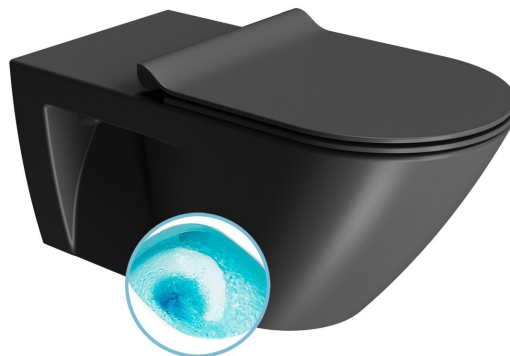

# COMMUNITY závěsná WC mísa, Swirlflush, 36x70cm, černá dual-mat

GSI<sup>®</sup>

Objednací kód: 761526

## Rozměry

Šířka: 360 mm  
Výška: 340 mm  
Hloubka: 700 mm

## Parametry

Barva: Černá  
Materiál: Keramika  
Technologie splachování: Swirlflush  
Objem splachovací vody: Splachování 3 l, Splachování 4,5 l  
Tvar: Klasik  
Výbava: DualGlaze  
Balení obsahuje: Montážní sada  
Balení neobsahuje: WC sedátko  
Hmotnost / ks: 35.45 kg  
Balení: 1 ks  
Záruka: 2 roky

## Doporučujeme přikoupit

1 ks PURA/KUBE X WC sedátko, SLIM, Soft Close, Quick Release, černá mat/chrom (Objednací kód: MS86CSN26)