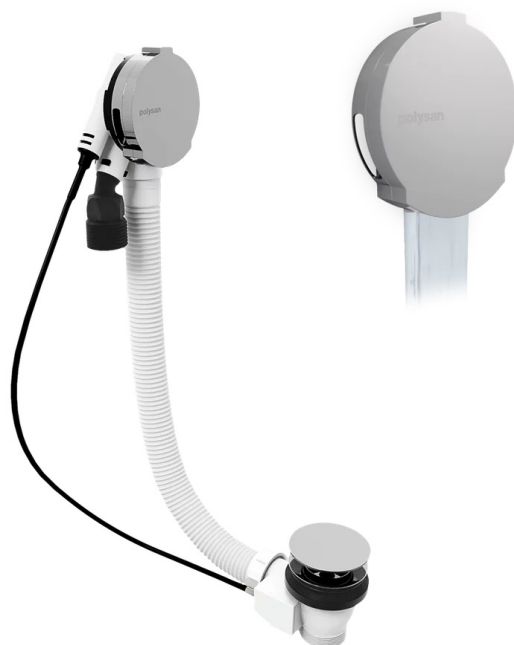

**MARBLE vanová souprava s napouštěním, bovden,
délka 800mm, chrom**

Objednací kód: 11052

Základní informace

Značka: Polysan

Rozměry

Délka: 800 mm

Parametry

Barva: Chrom

Materiál: ABS/mosaz

Výbava: Ovládání: Bovden

Hmotnost / ks: 0.8 kg

Balení: 1 ks

Záruka: 5 let

Doporučujeme přikoupit

1 ks Sifon 6/4", výška 42mm, DN40 (Objednací kód: 71712)

Technický list