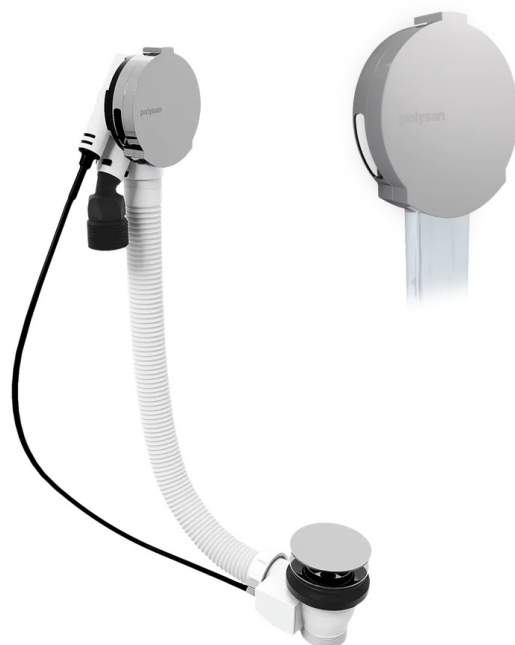

**MARBLE vanová souprava s napouštěním, bovden,
délka 800mm, chrom**

Objednací kód: 11052

Základní informace

Značka: Polysan

Rozměry

Délka: 800 mm

Parametry

Barva: Chrom

Materiál: ABS/mosaz

Výbava: Ovládání: Bovden

Hmotnost / ks: 0.8 kg

Balení: 1 ks

Záruka: 5 let

Technický list