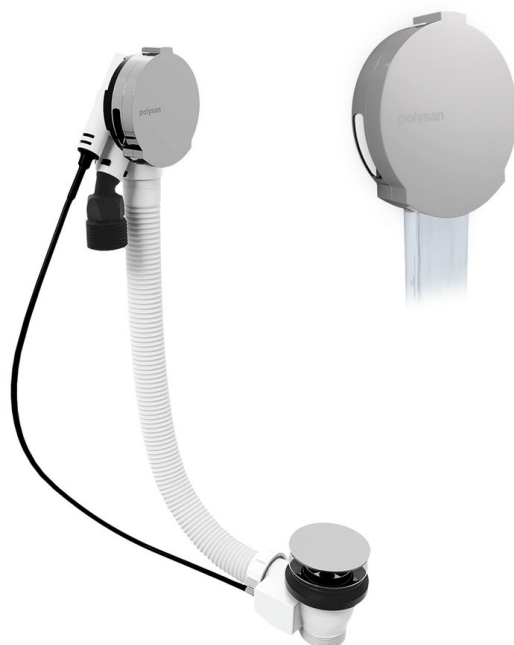

**MARBLE vanová souprava s napouštěním, bovden,
délka 800mm, chrom**

polysan 

Objednací kód: 11052

Základní informace

Značka: Polysan

Rozměry

Délka: 800 mm

Parametry

Záruka: 5 let

Hmotnost / ks: 0.9 kg

Balení: 1 ks

Barva: Chrom

Materiál: ABS/mosaz

Výbava: Ovládání: Bovden

Doporučujeme přikoupit

1 ks Sifon 6/4", výška 42mm, DN40 (Objednací kód: 71712)