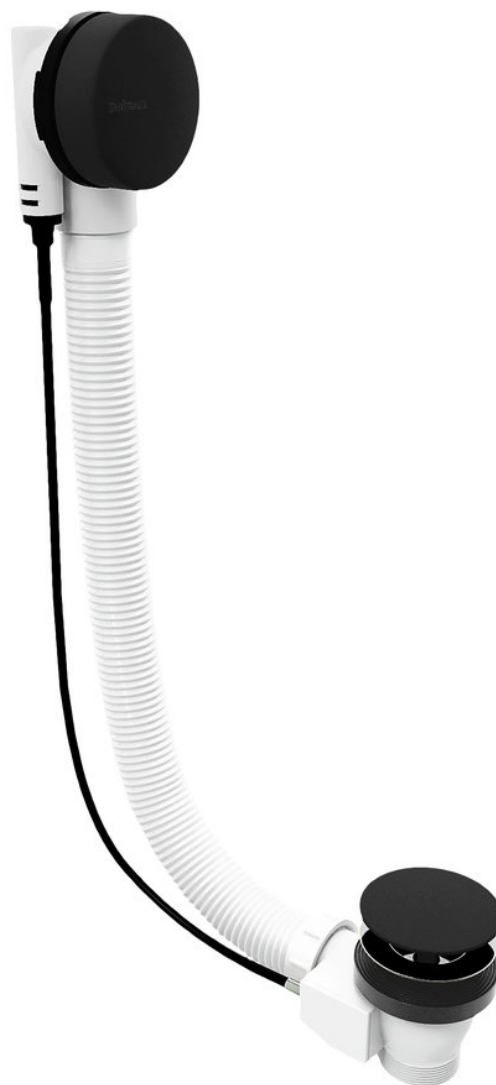

MARBLE vanová souprava, bovden, délka 800mm, černá mat

Objednací kód: 11042.21

Základní informace

Značka: Polysan

Rozměry

Délka: 800 mm

Parametry

Záruka: 5 let

Hmotnost / ks: 0.79 kg

Balení: 1 ks

Barva: Černá

Materiál: Plast

Výbava: Ovládání: Bovden

Doporučujeme přikoupit

1 ks Sifon 6/4", výška 42mm, DN40 (Objednací kód: 71712)

Náhradní díly

Zátka výpusti vanové soupravy, ABS/černá mat (Objednací kód: 71841.21)

Technický list