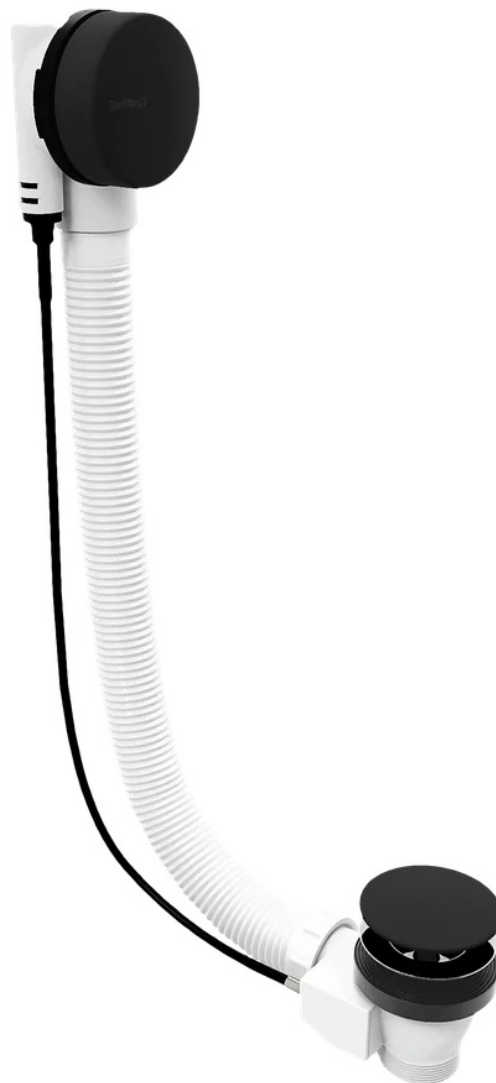

**MARBLE vanová souprava, bovden, délka 800mm,
černá mat**

Objednací kód: 11042.21

Základní informace

Značka: Polysan

Rozměry

Délka: 800 mm

Parametry

Barva: Černá

Materiál: Plast

Výbava: Ovládání: Bovden

Hmotnost / ks: 0.69 kg

Balení: 1 ks

Záruka: 5 let

Technický list