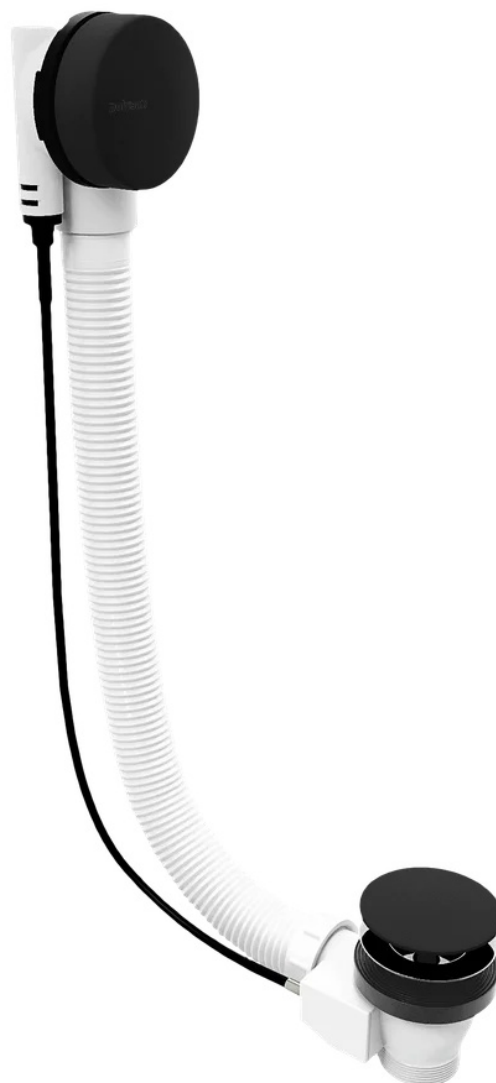

**MARBLE vanová souprava, bovden, délka 800mm,
černá mat**

Objednací kód: 11042.21

Základní informace

Značka: Polysan

Rozměry

Délka: 800 mm

Parametry

Barva: Černá

Materiál: Plast

Výbava: Ovládání: Bovden

Hmotnost / ks: 0.69 kg

Balení: 1 ks

Záruka: 5 let

Doporučujeme přikoupit

1 ks Sifon 6/4", výška 42mm, DN40 (Objednací kód: 71712)

Technický list