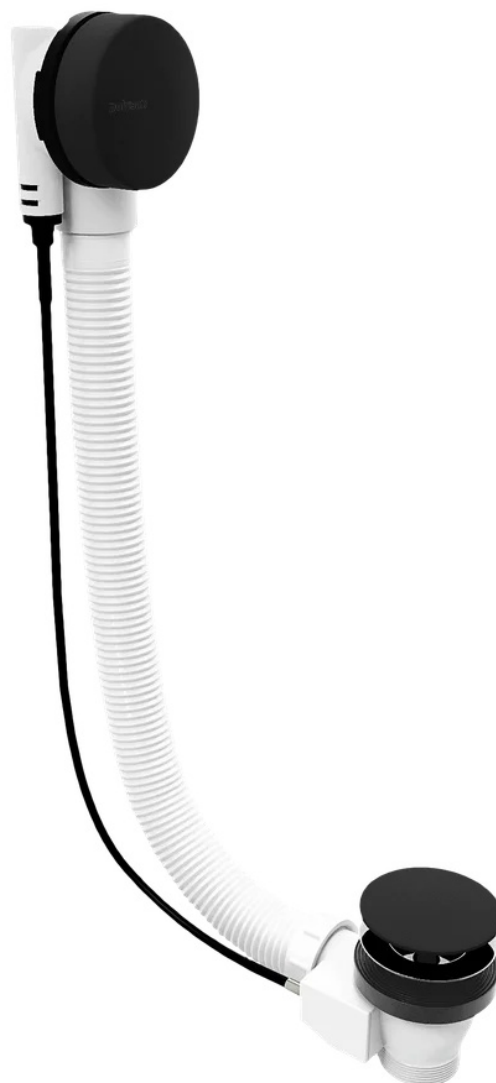

**MARBLE vanová souprava, bovden, délka 800mm,  
černá mat**

Objednací kód: 11042.21

**Základní informace**

Značka: Polysan

**Rozměry**

Délka: 800 mm

**Parametry**

Barva: Černá

Materiál: Plast

Výbava: Ovládání: Bovden

Hmotnost / ks: 0.69 kg

Balení: 1 ks

Záruka: 5 let

**Doporučujeme přikoupit**

1 ks Sifon 6/4", výška 42mm, DN40 (Objednací kód: 71712)