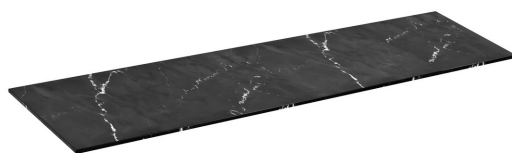

Objednací kód: LE160-0598

Základní informace

Značka: Sapho
Série: LOREA

Rozměry

Šířka: 1610 mm
Výška: 12 mm
Hloubka: 515 mm

Parametry

Barva: Černá mat
Dekor: Black Attica
Jiné barevné provedení: Dle vzorníku
Materiál: Solid Surface - Umělý kámen
Typ skříňky: Deska
Typ umyvadla: Umyvadlo na desku
Hmotnost / ks: 21.8 kg
Balení: 1 ks
Záruka: 2 roky