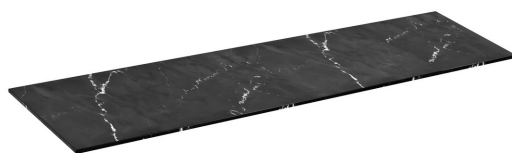

Objednací kód: LE160-0598

**Základní informace**

Značka: Sapho  
Série: LOREA

**Rozměry**

Šířka: 1610 mm  
Výška: 12 mm  
Hloubka: 525 mm

**Parametry**

Barva: Černá mat  
Dekor: Black Attica  
Jiné barevné provedení: Dle vzorníku  
Materiál: Solid Surface  
Typ skříňky: Deska  
Typ umyvadla: Umyvadlo na desku  
Hmotnost / ks: 21.8 kg  
Balení: 1 ks  
Záruka: 2 roky