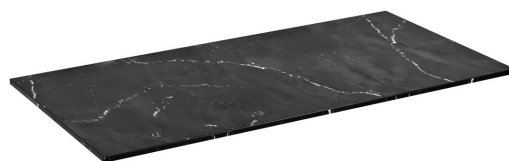

Objednací kód: LE140-0598

**Základní informace**

Značka: Sapho  
Série: LOREA

**Rozměry**

Šířka: 1410 mm  
Výška: 12 mm  
Hloubka: 515 mm

**Parametry**

Barva: Černá mat  
Dekor: Black Attica  
Jiné barevné provedení: Dle vzorníku  
Materiál: Solid Surface - Umělý kámen  
Typ skříňky: Deska  
Typ umyvadla: Umyvadlo na desku  
Hmotnost / ks: 19.0 kg  
Balení: 1 ks  
Záruka: 2 roky