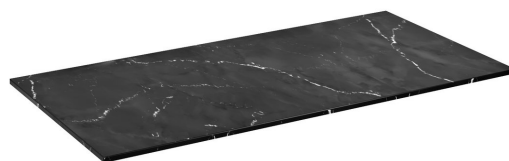

Objednací kód: LE140-0598

**Základní informace**

Značka: Sapho  
Série: LOREA

**Rozměry**

Šířka: 1410 mm  
Výška: 12 mm  
Hloubka: 515 mm

**Parametry**

Barva: Černá mat  
Dekor: Black Attica  
Jiné barevné provedení: Dle vzorníku  
Materiál: Solid Surface  
Typ skříňky: Deska  
Typ umyvadla: Umyvadlo na desku  
Hmotnost / ks: 19.0 kg  
Balení: 1 ks  
Záruka: 2 roky