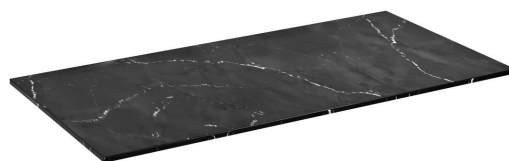

Objednací kód: LE140-0598

Základní informace

Značka: Sapho

Rozměry

Šířka: 1410 mm

Výška: 12 mm

Hloubka: 525 mm

Parametry

Záruka: 2 roky

Hmotnost / ks: 19 kg

Balení: 1 ks

Barva: Černá mat

Dekor: Black Attica

Jiné barevné provedení: Dle vzorníku

Materiál: Solid Surface

Typ skříňky: Deska

Typ umyvadla: Umyvadlo na desku

3D model: ANO