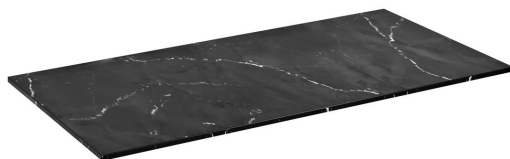

Objednací kód: LE120-0598

Základní informace

Značka: Sapho
Série: LOREA

Rozměry

Šířka: 1210 mm
Výška: 12 mm
Hloubka: 515 mm

Parametry

Barva: Černá mat
Dekor: Black Attica
Jiné barevné provedení: Dle vzorníku
Materiál: Solid Surface - Umělý kámen
Typ skříňky: Deska
Typ umyvadla: Umyvadlo na desku
Hmotnost / ks: 16.2 kg
Balení: 1 ks
Záruka: 2 roky