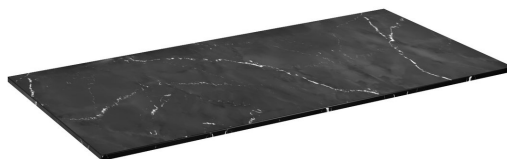

Objednací kód: LE120-0598

**Základní informace**

Značka: Sapho  
Série: LOREA

**Rozměry**

Šířka: 1210 mm  
Výška: 12 mm  
Hloubka: 515 mm

**Parametry**

Barva: Černá mat  
Dekor: Black Attica  
Jiné barevné provedení: Dle vzorníku  
Materiál: Solid Surface  
Typ skříňky: Deska  
Typ umyvadla: Umyvadlo na desku  
Hmotnost / ks: 16.2 kg  
Balení: 1 ks  
Záruka: 2 roky