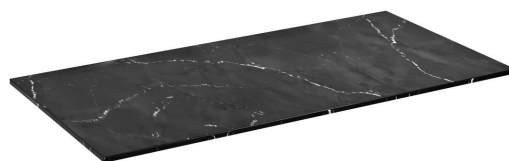

Objednací kód: LE120-0598

Základní informace

Značka: Sapho

Rozměry

Šířka: 1210 mm

Výška: 12 mm

Hloubka: 525 mm

Parametry

Záruka: 2 roky

Hmotnost / ks: 16.2 kg

Balení: 1 ks

Barva: Černá mat

Dekor: Black Attica

Jiné barevné provedení: Dle vzorníku

Materiál: Solid Surface

Typ skříňky: Deska

Typ umyvadla: Umyvadlo na desku

3D model: ANO